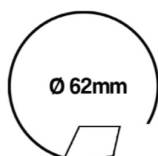

LUMTECH LED

**Spot enjoliveur encastrable
IP20**

**REF - blanc
LT - 003697 - D-W**

**REF - noir
LT - 003697 - D-B**

ÉLÉMENTS OPTIONNELS

REF : LT-003697- HOLDEUR

REF : LT-003697- RING-C

REF : LT-003697- COMB-HON

Spot enjoliveur encastrable IP20

DIMENSIONS

Caractéristiques & Données

Caractéristiques	Données
Dimensions	H : 24,5 mm / Diamètre : 68,5 mm
Réservation	Diamètre : 62 mm
Matériaux	Aluminim
Couleur	Blanc (W) / Noir (B)
Indice de Protection (IP)	IP20
Certificats	RoHS / CE / Cmim
Garantie	1 an