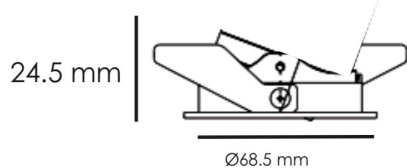

LUMTECH LED

**Spot enjoliveur encastrable
IP20**

**REF - blanc
LT - 003697 - D-W**

**REF - noir
LT - 003697 - D-B**

ÉLÉMENTS OPTIONNELS

REF : LT-003697- HOLDEUR

REF : LT-003697- RING-C

REF : LT-003697- COMB-HON

CODE	DESCRIPTION
LT-003697-D	Enjoliveur pour spot orientable (W) blanc / (B) noir
LT -003697-HOLDEUR	Support pour adaptation ampoule MR16 et GU10
LT -003697-RING-C	Cache en nid d'abeille anti-éblouissant (option à préciser)
LT -003697-COMB-HON	Support pour installation sans débord (option à préciser)

Spot enjoliveur encastrable IP20

DIMENSIONS

Caractéristiques & Données

Caractéristiques	Données
Dimensions	H : 24,5 mm / Diamètre : 68,5 mm
Réservation	Diamètre : 62 mm
Matériaux	Aluminim
Couleur	Blanc (W) / Noir (B)
Indice de Protection (IP)	IP20
Certificats	RoHS / CE / Cmim
Garantie	1 an