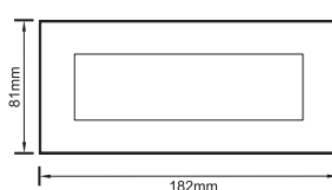

# LUMTECH

Luminaire LED encastré mural avec batterie

LT-004002-4W

LT-004002-8W

Données photométriques (4W, 3000K, 120°) :

Courbe de distribution de la lumière [Unit : cd]

Courbe de Lux distance

## Dimensions:

LT-004002-4W

LT-004002-8W

## Caractéristiques:

Code	LT-004002-4W	LT-004002-8W
Dimensions	105x81x40 mm	182x81x43 mm
Réservation	98x65x54.5 mm	173 x 65 x 54.5 mm
Puissance	4W	8W
Température de couleur	2700K, 3000K, 4000K, 6000K	
Alimentation	AC 220-240V	
Marque de diode	-	
Quantité de LED	30Pcs	42Pcs
Flux lumineux + / - 10 % en 3000K	Etat normal : 100~120 lm Etat d'urgence : 50~60 lm	Etat normal : 200~240 lm Etat d'urgence : 100~120 lm
Type de lentille	2835 SMD LED	
Dimmable	non	
Angle de faisceau	120°	
Couleur	Blanc	
Matériaux	Aluminium / verre trempé	
Longueur de câble	1 x câble 0.3 M H05RN-F 3x0.75mm	
Batterie	3.7v/1650mAh	3.7v/3000mAh
Indice de protection	IP65 , IK06	
IRC	>80	
UGR	21	
Durée de vie	50000	
Température de fonctionnement	-25°C 50°C	
Classe électrique	I	
Courant d'appel	-	
Certificat	CE ,Cmim	
Garantie	3 ans	