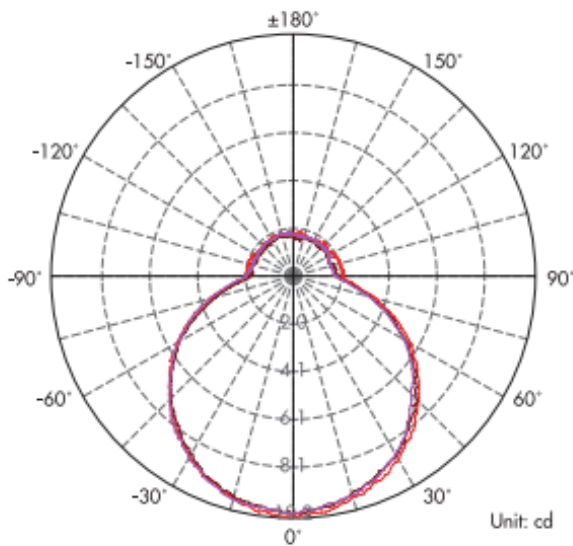

# LUMTECH

Luminaire LED encastré mural avec batterie

LT-004002-4W

LT-004002-8W

Données photométriques (4W, 3000K, 120°) :

Courbe de distribution de la lumière [Unit : cd]

Courbe de Lux distance

## Dimensions:

LT-004002-4W

LT-004002-8W

## Caractéristiques:

Code	LT-004002-4W	LT-004002-8W
Dimensions	105x81x40 mm	182x81x43 mm
Réservation	98x65x54.5 mm	173 x 65 x 54.5 mm
Puissance	4W	8W
Température de couleur	2700K, 3000K, 4000K, 6000K	
Alimentation	AC 220-240V	
Marque de diode	-	
Quantité de LED	30Pcs	42Pcs
Flux lumineux + / - 10 % en 3000K	Etat normal : 100~120 lm Etat d'urgence : 50~60 lm	Etat normal : 200~240 lm Etat d'urgence : 100~120 lm
Type de lentille	2835 SMD LED	
Dimmable	non	
Angle de faisceau	120°	
Couleur	Blanc	
Matériaux	Aluminium / verre trempé	
Longueur de câble	1 x câble 0.3 M H05RN-F 3x0.75mm	
Batterie	3.7v/1650mAh	3.7v/3000mAh
Indice de protection	IP65 , IK06	
IRC	>80	
UGR	21	
Durée de vie	50000	
Température de fonctionnement	-25°C 50°C	
Classe électrique	I	
Courant d'appel	-	
Certificat	CE ,Cmim	
Garantie	3 ans	