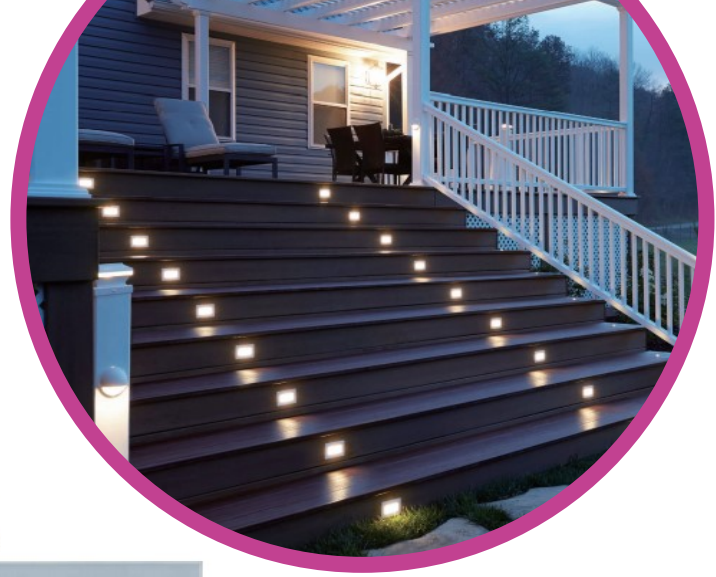

# LUMTECH

Luminaire LED encastré mural avec batterie

LT-004002-4W

LT-004002-8W

Données photométriques (4W, 3000K, 120°) :

Courbe de distribution de la lumière [Unit : cd]

Courbe de Lux distance

# LUMTECH

Luminaire LED encastré  
mural avec batterie