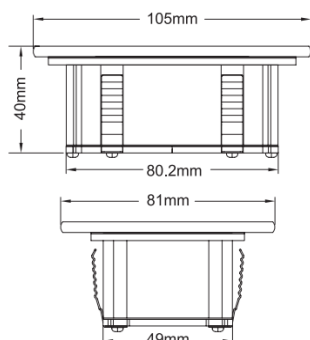

# LUMTECH

Luminaire LED encastré mural avec batterie

LT-004002-4W

LT-004002-8W

Données photométriques (4W, 3000K, 120°) :

Courbe de distribution de la lumière [Unit : cd]

Courbe de Lux distance

## Dimensions:

LT-004002-4W

LT-004002-8W

## Caractéristiques:

Code	LT-004002-4W	LT-004002-8W
Dimensions	105x81x40 mm	182x81x43 mm
Réservation	98x65x54.5 mm	173 x 65 x 54.5 mm
Puissance	4W	8W
Température de couleur	2700K, 3000K, 4000K, 6000K	
Alimentation	AC 220-240V	
Marque de diode	-	
Quantité de LED	30Pcs	42Pcs
Flux lumineux + / - 10 % en 3000K	Etat normal : 100~120 lm Etat d'urgence : 50~60 lm	Etat normal : 200~240 lm Etat d'urgence : 100~120 lm
Type de lentille	2835 SMD LED	
Dimmable	non	
Angle de faisceau	120°	
Couleur	Blanc	
Matériaux	Aluminium / verre trempé	
Longueur de câble	1 x câble 0.3 M H05RN-F 3x0.75mm	
Batterie	3.7v/1650mAh	3.7v/3000mAh
Indice de protection	IP65 , IK06	
IRC	>80	
UGR	21	
Durée de vie	50000	
Température de fonctionnement	-25°C 50°C	
Classe électrique	I	
Courant d'appel	-	
Certificat	CE ,Cmim	
Garantie	3 ans	