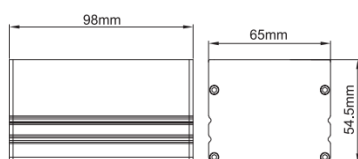

# LUMTECH

Luminaire LED encastré mural avec batterie

LT-004002-4W

LT-004002-8W

Données photométriques (4W, 3000K, 120°) :

Courbe de distribution de la lumière [Unit : cd]

Courbe de Lux distance

## Dimensions:

LT-004002-4W

LT-004002-8W

## Caractéristiques:

Code	LT-004002-4W	LT-004002-8W
Dimensions	105x81x40 mm	182x81x43 mm
Réservation	98x65x54.5 mm	173 x 65 x 54.5 mm
Puissance	4W	8W
Température de couleur	2700K, 3000K, 4000K, 6000K	
Alimentation	AC 220-240V	
Marque de diode	-	
Quantité de LED	30Pcs	42Pcs
Flux lumineux + / - 10 % en 3000K	Etat normal : 100~120 lm Etat d'urgence : 50~60 lm	Etat normal : 200~240 lm Etat d'urgence : 100~120 lm
Type de lentille	2835 SMD LED	
Dimmable	non	
Angle de faisceau	120°	
Couleur	Blanc	
Matériaux	Aluminium / verre trempé	
Longueur de câble	1 x câble 0.3 M H05RN-F 3x0.75mm	
Batterie	3.7v/1650mAh	3.7v/3000mAh
Indice de protection	IP65 , IK06	
IRC	>80	
UGR	21	
Durée de vie	50000	
Température de fonctionnement	-25°C 50°C	
Classe électrique	I	
Courant d'appel	-	
Certificat	CE ,Cmim	
Garantie	3 ans	