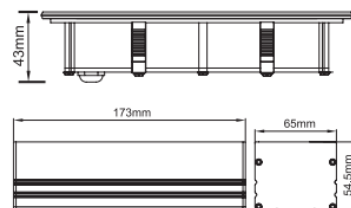

## Dimensions:

LT-004002-4W

LT-004002-8W

## Caractéristiques:

Code	LT-004002-4W	LT-004002-8W
Dimensions	105x81x40 mm	182x81x43 mm
Réservation	98x65x54.5 mm	173 x 65 x 54.5 mm
Puissance	4W	8W
Température de couleur	2700K, 3000K, 4000K, 6000K	
Alimentation	AC 220-240V	
Marque de diode	-	
Quantité de LED	30Pcs	42Pcs
Flux lumineux + / - 10 % en 3000K	Etat normal : 100~120 lm Etat d'urgence : 50~60 lm	Etat normal : 200~240 lm Etat d'urgence : 100~120 lm
Type de lentille	2835 SMD LED	
Dimmable	non	
Angle de faisceau	120°	
Couleur	Blanc	
Matériaux	Aluminium / verre trempé	
Longueur de câble	1 x câble 0.3 M H05RN-F 3x0.75mm	
Batterie	3.7v/1650mAh	3.7v/3000mAh
Indice de protection	IP65 , IK06	
IRC	>80	
UGR	21	
Durée de vie	50000	
Température de fonctionnement	-25°C 50°C	
Classe électrique	I	
Courant d'appel	-	
Certificat	CE ,Cmim	
Garantie	3 ans	