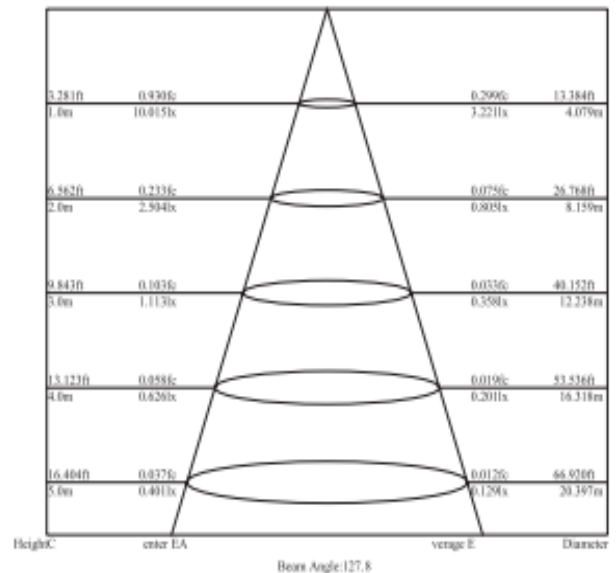

# LUMTECH

Luminaire LED encastré mural avec batterie

LT-004002-4W

LT-004002-8W

Données photométriques (4W, 3000K, 120°) :

Courbe de distribution de la lumière [Unit : cd]

Courbe de Lux distance

## Dimensions:

LT-004002-4W

LT-004002-8W

## Caractéristiques:

Code	LT-004002-4W	LT-004002-8W
Dimensions	105x81x40 mm	182x81x43 mm
Réservation	98x65x54.5 mm	173 x 65 x 54.5 mm
Puissance	4W	8W
Température de couleur	2700K, 3000K, 4000K, 6000K	
Alimentation	AC 220-240V	
Marque de diode	-	
Quantité de LED	30Pcs	42Pcs
Flux lumineux + / - 10 % en 3000K	Etat normal : 100~120 lm Etat d'urgence : 50~60 lm	Etat normal : 200~240 lm Etat d'urgence : 100~120 lm
Type de lentille	2835 SMD LED	
Dimmable	non	
Angle de faisceau	120°	
Couleur	Blanc	
Matériaux	Aluminium / verre trempé	
Longueur de câble	1 x câble 0.3 M H05RN-F 3x0.75mm	
Batterie	3.7v/1650mAh	3.7v/3000mAh
Indice de protection	IP65 , IK06	
IRC	>80	
UGR	21	
Durée de vie	50000	
Température de fonctionnement	-25°C 50°C	
Classe électrique	I	
Courant d'appel	-	
Certificat	CE ,Cmim	
Garantie	3 ans	