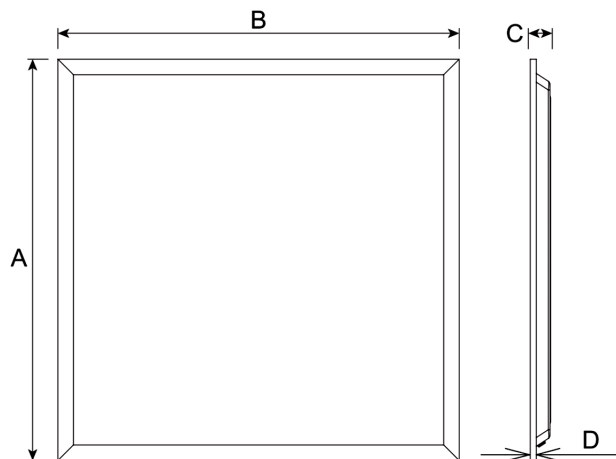

# LUMTECH

Panneau LED 110lm/W

595x595mm 36W

LT-003820DA-WW

Diffuseur prismatique

Courbe de distribution de la lumière [Unit : cd]

### 595x595mm 36W

#### Dimensions :

A = 595mm      C = 32mm  
 B = 595mm      D = 9mm