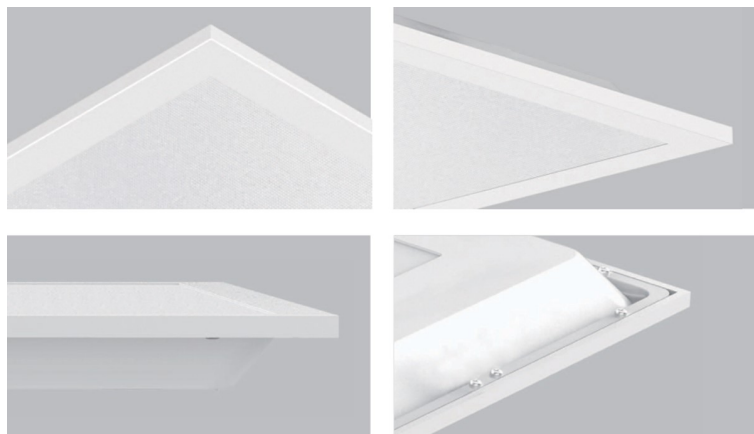

# LUMTECH

Panneau LED 110lm/W

595x595mm 36W

LT-003820DA-WW

Diffuseur prismatique

Courbe de distribution de la lumière [Unit : cd]

## Panneau LED 110lm/W