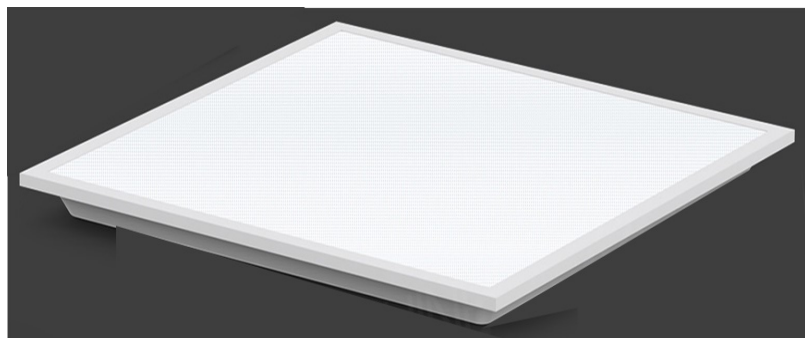

# LUMTECH

Panneau LED 110lm/W

595x595mm 36W

LT-003820DA-WW

Diffuseur prismatique

Courbe de distribution de la lumière [Unit : cd]

## Panneau LED 110lm/W

### 595x595mm 36W

#### Dimensions :

A = 595mm      C = 32mm  
 B = 595mm      D = 9mm