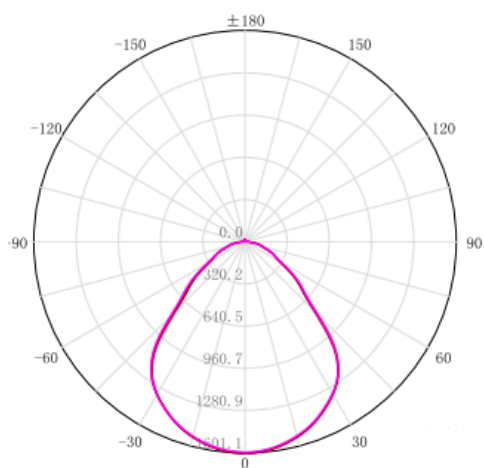

# LUMTECH

Panneau LED 110lm/W

595x595mm 36W

LT-003820DA-WW

Diffuseur prismatique

Courbe de distribution de la lumière [Unit : cd]

## Panneau LED 110lm/W

### 595x595mm 36W

#### Dimensions :

A = 595mm      C = 32mm  
 B = 595mm      D = 9mm