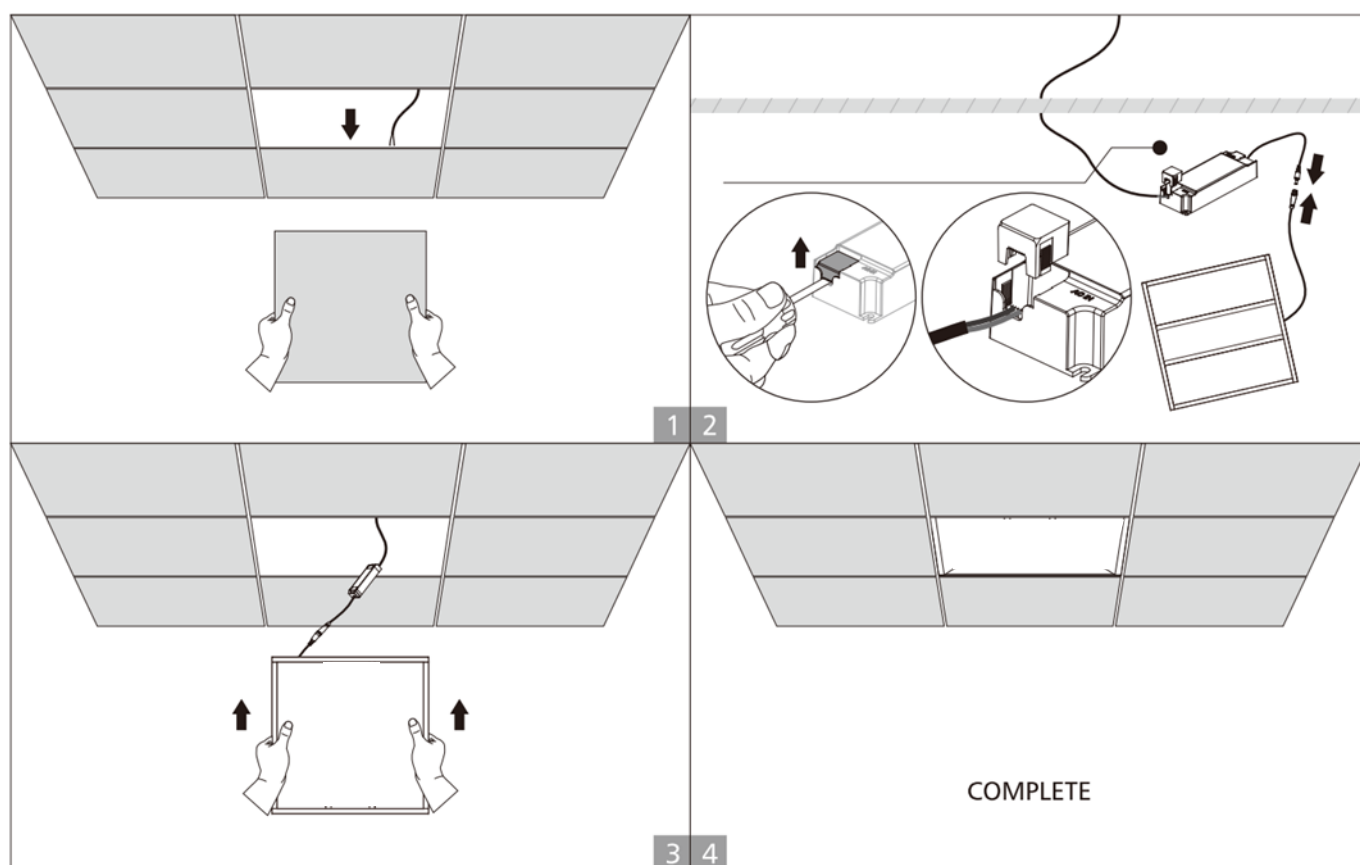

Installation :

ATTENTION :

- Couper le courant avant de commencer l'installation.
- L'installation doit être réalisée par un professionnel.