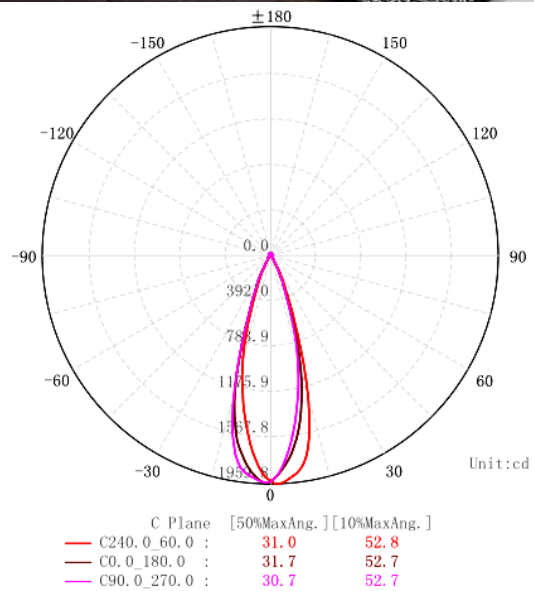

LUMTECH

Réglette encastré 10W IP20

LT-003767

Données photométriques (3000K, 30°) :

Courbe de Lux distance

Courbe de distribution de la lumière [Unit : cd]

LUMTECH

Réglette encastré 10w IP20

Dimensions :

Caractéristiques :

Code	LT-003767
Dimensions	L147 x W45 x H49 mm
Réservation	140 x 37 mm
Puissance	10W
Température de couleur	2700K / 4000K
Alimentation	AC 200-240V
Type de LED	CREE 3030
Quantité de LED	5 unités
Flux lumineux en 3000K	650lm
Type de lentille	DARKOO
Marque de driver	TUV
Angle de faisceau	15° / 30° / 45°
Couleur	Blanc avec réflecteur noir
Matériaux	Aluminium
Longueur de câble	0.3 m
Facteur de puissance	0.5
Indice de protection	IP20
IRC	>90
Durée de vie	50 000h
Classe électrique	II
Accessoire(s)	-
Courant d'appel	0.5A
Certificats	CE, Cmic
Garantie	1an