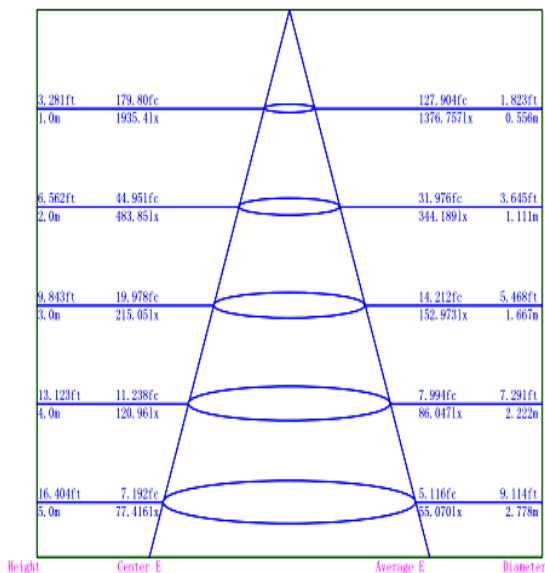

LUMTECH

Réglette encastré 10W IP20

LT-003767

Données photométriques (3000K, 30°) :

Courbe de Lux distance

Courbe de distribution de la lumière [Unit : cd]

LUMTECH

Réglette encastré 10w IP20

Dimensions :

Caractéristiques :

Code	LT-003767
Dimensions	L147 x W45 x H49 mm
Réservation	140 x 37 mm
Puissance	10W
Température de couleur	2700K / 4000K
Alimentation	AC 200-240V
Type de LED	CREE 3030
Quantité de LED	5 unités
Flux lumineux en 3000K	650lm
Type de lentille	DARKOO
Marque de driver	TUV
Angle de faisceau	15° / 30° / 45°
Couleur	Blanc avec réflecteur noir
Matériaux	Aluminium
Longueur de câble	0.3 m
Facteur de puissance	0.5
Indice de protection	IP20
IRC	>90
Durée de vie	50 000h
Classe électrique	II
Accessoire(s)	-
Courant d'appel	0.5A
Certificats	CE, Cmic
Garantie	1an