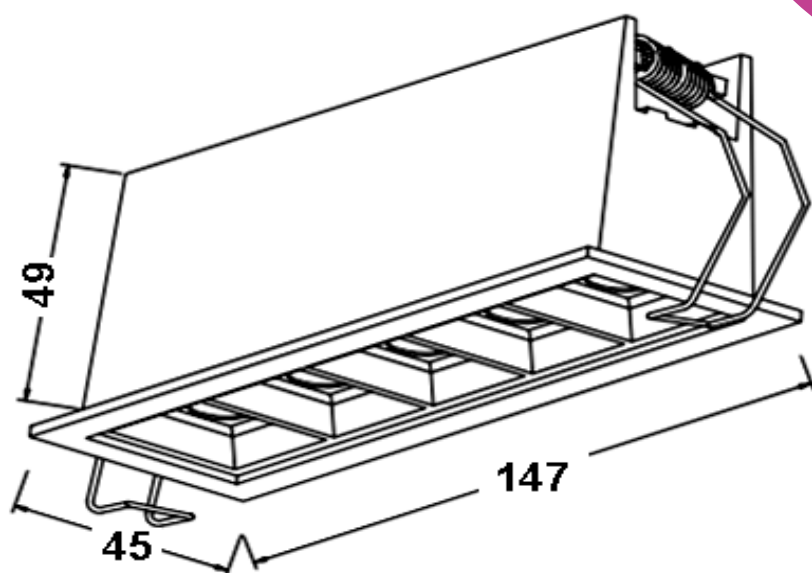

LUMTECH

Réglette encastré 10W IP20

LT-003767

Données photométriques (3000K, 30°) :

Courbe de Lux distance

Courbe de distribution de la lumière [Unit : cd]

LUMTECH

Réglette encastré 10w IP20

Dimensions :

Caractéristiques :

Code	LT-003767
Dimensions	L147 x W45 x H49 mm
Réservation	140 x 37 mm
Puissance	10W
Température de couleur	2700K / 4000K
Alimentation	AC 200-240V
Type de LED	CREE 3030
Quantité de LED	5 unités
Flux lumineux en 3000K	650lm
Type de lentille	DARKOO
Marque de driver	TUV
Angle de faisceau	15° / 30° / 45°
Couleur	Blanc avec réflecteur noir
Matériaux	Aluminium
Longueur de câble	0.3 m
Facteur de puissance	0.5
Indice de protection	IP20
IRC	>90
Durée de vie	50 000h
Classe électrique	II
Accessoire(s)	-
Courant d'appel	0.5A
Certificats	CE, Cmic
Garantie	1an