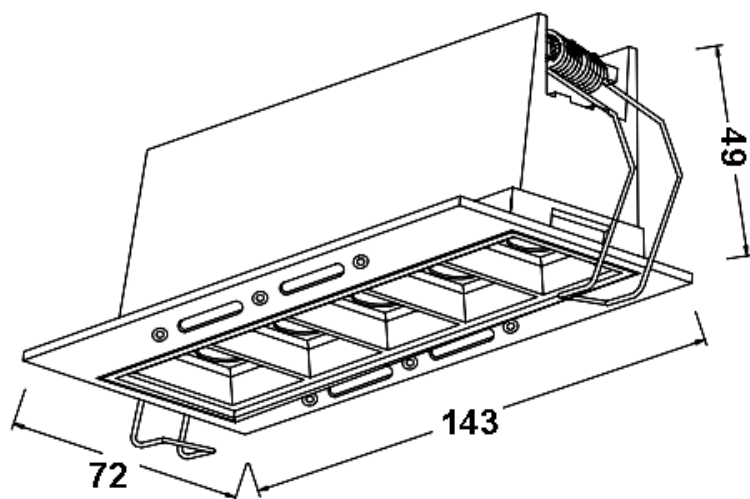

LUMTECH

Réglable encastré sans débord

LT-003766

Données photométriques (3000K, 30°) :

Courbe de Lux distance

Courbe de distribution de la lumière [Unit : cd]

LUMTECH

Réglable encastré sans débord

Dimensions :

Caractéristiques :

Code	LT-003766
Dimensions	L143 x W72 x H49 mm
Réservation	145 x 41 mm
Puissance	10W
Température de couleur	2700K / 4000K
Alimentation	AC 200-240V
Type de LED	CREE 3030
Quantité de LED	5 unités
Flux lumineux en 3000K	650lm
Type de lentille	DARKOO
Marque de driver	TUV
Angle de faisceau	15° / 30° / 45°
Couleur	Blanc avec réflecteur noir
Matériaux	Aluminium
Longueur de câble	0.3 m
Facteur de puissance	0.5
Indice de protection	IP20
IRC	>90
Durée de vie	50 000h
Classe électrique	II
Accessoire(s)	-
Courant d'appel	0.5A
Certificats	CE, Cميم
Garantie	1an