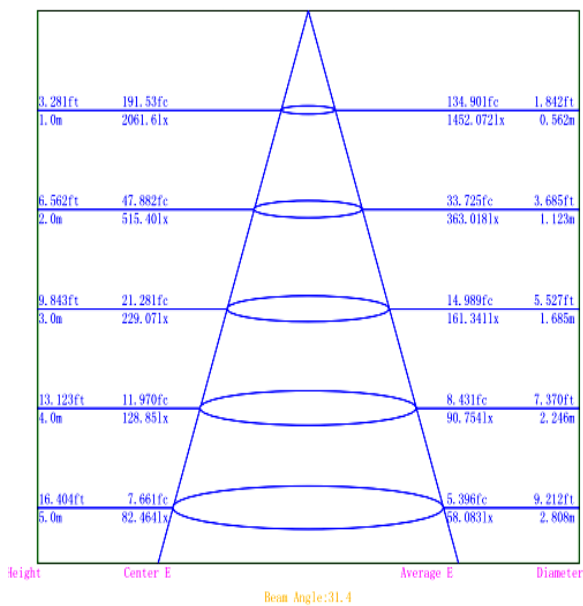

LUMTECH

Réglable encastré sans débord

LT-003766

Données photométriques (3000K, 30°) :

Courbe de Lux distance

Courbe de distribution de la lumière [Unit : cd]

LUMTECH

Réglable encastré sans débord

Dimensions :

Caractéristiques :

Code	LT-003766
Dimensions	L143 x W72 x H49 mm
Réservation	145 x 41 mm
Puissance	10W
Température de couleur	2700K / 4000K
Alimentation	AC 200-240V
Type de LED	CREE 3030
Quantité de LED	5 unités
Flux lumineux en 3000K	650lm
Type de lentille	DARKOO
Marque de driver	TUV
Angle de faisceau	15° / 30° / 45°
Couleur	Blanc avec réflecteur noir
Matériaux	Aluminium
Longueur de câble	0.3 m
Facteur de puissance	0.5
Indice de protection	IP20
IRC	>90
Durée de vie	50 000h
Classe électrique	II
Accessoire(s)	-
Courant d'appel	0.5A
Certificats	CE, Cميم
Garantie	1an