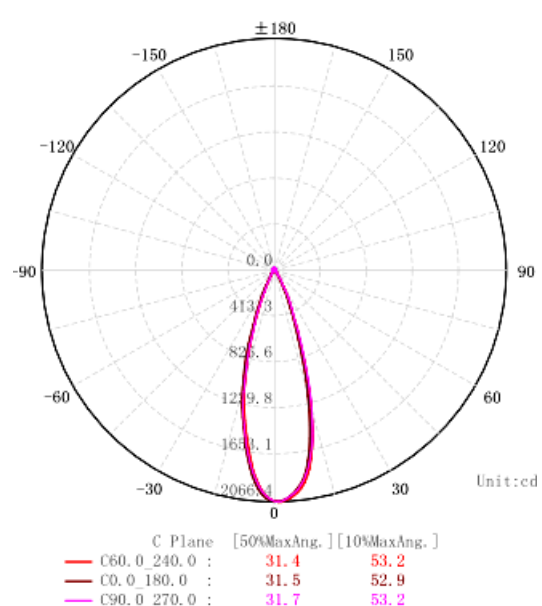

LUMTECH

Réglable encastré sans débord

LT-003766

Données photométriques (3000K, 30°) :

Courbe de Lux distance

Courbe de distribution de la lumière [Unit : cd]

LUMTECH

Réglable encastré sans débord

Dimensions :

Caractéristiques :

Code	LT-003766
Dimensions	L143 x W72 x H49 mm
Réservation	145 x 41 mm
Puissance	10W
Température de couleur	2700K / 4000K
Alimentation	AC 200-240V
Type de LED	CREE 3030
Quantité de LED	5 unités
Flux lumineux en 3000K	650lm
Type de lentille	DARKOO
Marque de driver	TUV
Angle de faisceau	15° / 30° / 45°
Couleur	Blanc avec réflecteur noir
Matériaux	Aluminium
Longueur de câble	0.3 m
Facteur de puissance	0.5
Indice de protection	IP20
IRC	>90
Durée de vie	50 000h
Classe électrique	II
Accessoire(s)	-
Courant d'appel	0.5A
Certificats	CE, Cميم
Garantie	1an