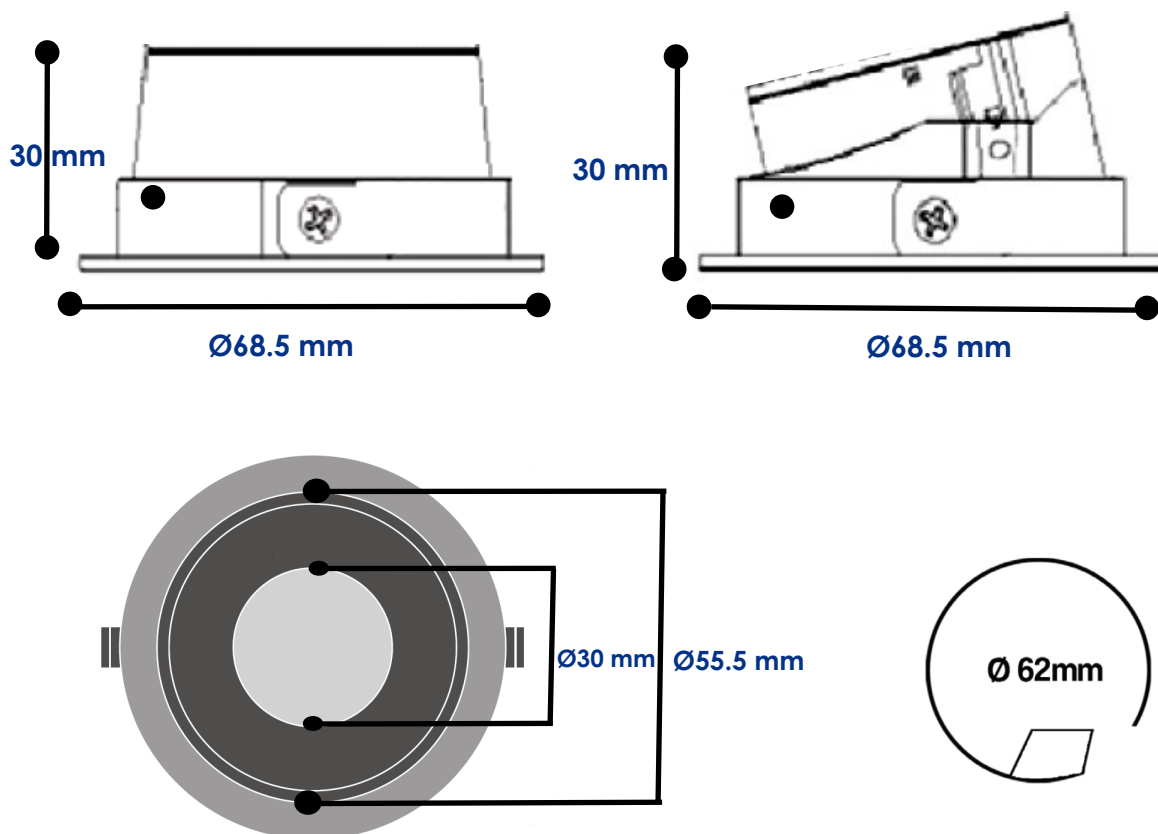

LT-003697-RING-C

Code	Description
LT-003697-F-BAF	Réflecteur pour spot rond fixe : Noir (B), Blanc (W), Chrome (SP), Champagne (CHA), Doré (G), Mat Doré (MG), Noir Perlé (PB)
LT-003697-ADJ-BAF	Réflecteur pour spot rond ajustable : Noir (B), Blanc (W), Chrome (SP), Champagne (CHA), Doré (G),
LT-003697-F-FRA	Enjoliveur pour spot rond fixe : Noir (B), Blanc (W)
LT-003697-ADJ-FRA	Enjoliveur pour spot rond ajustable : Noir (B), Blanc (W)
LT-003697-COMB-HON	Cache Nid d'abeille anti-éblouissement (en option à préciser à la commande)
LT-003697-RING-C	Support pour installation sans-déborder (en option à préciser à la commande)
LT-003697-HOLDER	Support pour adaptation ampoule MR16 et GU10

LUMTECH

Enjoliveurs rond encastré
fixes et ajustable IP20

Dimensions :

Caractéristiques :

Code	LT-003697-F-FRA-W	LT-003697-F-FRA-B	LT-003697-ADJ-FRA-W	LT-003697-ADJ-FRA-B	LT-003697-FRA-T-W	LT-003697-FRA-TT-W
Dimensions	30mm Ø68.5					
Réservation	Ø62 mm					
Ajustable	Non	Non	Oui	Oui		
Matériaux	Aluminium					
Couleur	Noir / Blanc					
Indice de protection	IP20					
Certificats	CE - Cmim					
Garantie	1 an					

Enjoliveurs rond encastré fixes et ajustable IP20