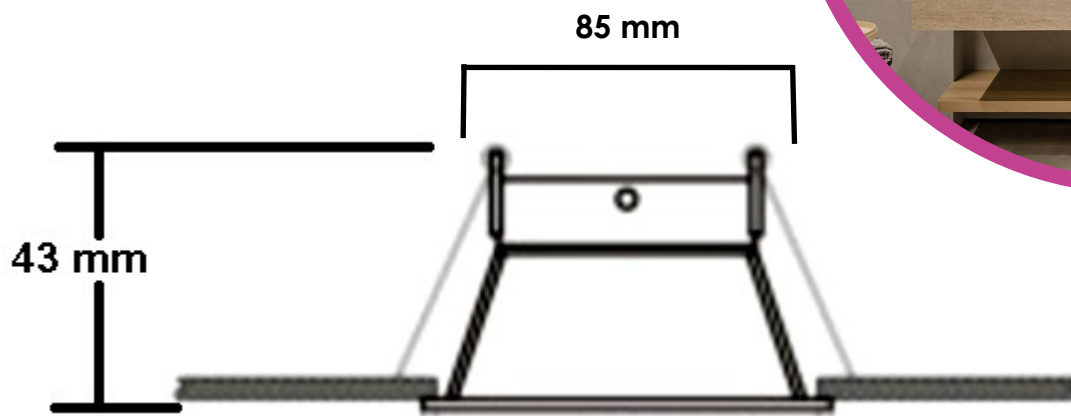

LUMTECH

Enjoliveurs en retrait IP20
orientable

LT-003308W

LT-003308B

Remarque :

Photos avec ampoule LED COB non-incluse

LUMTECH

Enjoliveurs en retrait IP20 orientable

Dimensions :

REMARQUE : ATTENTION à la hauteur totale avec ampoule et douille GU10 :

Spot + ampoule SMD 6W LT-001038 et LT-0001039 + douille GU10 = 11 cm

Spot + ampoule COB 5W LT-000196 et LT-000197 + douille GU10 = 11 cm

Spot + ampoule COB 9W LT-000200 et LT-000201 + douille GU10 = 13 cm

Caractéristiques :

Code	LT-003308	LT-003308-GU10
Dimensions	Ø93mm x 43mm	
Réservation	Ø85mm	
Orientable	Oui	
Matériaux	Aluminium	
Douille	GU5.3 ou GU10 (non fournie)	Douille GU10 en céramique avec boîtier de raccordement automatique inclus
Couleur	Blanc mat LT-003308W - Noir mat LT-003308B	
Indice de protection	IP20	
Certificats	CE - Cmim	
Garantie	1 an	