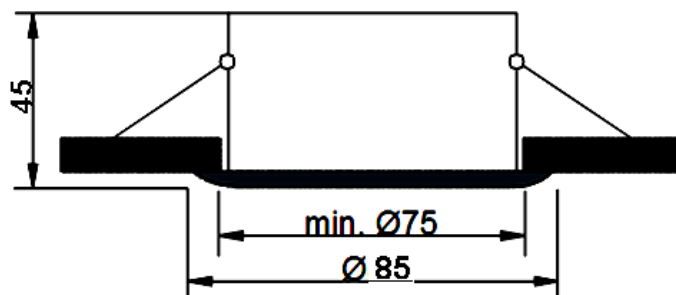

LUMTECH

Enjoliveur fixe IP65

LT-003134B

LT-003134W

Dimensions :

Caractéristiques :

Code	LT-003134W	LT-003134B	LT-003134W-GU10	LT-003134B-GU10
Dimensions	Ø85mm x 45mm			
Réservation	Ø75mm			
Orientable	Non			
Douille	GU5.3		GU10 (avec boîtier de raccordement)	
Matériaux	Aluminium			
Couleur	Blanc mat (W)	Noir mat (B)	Blanc mat (W)	Noir mat (B)
Indice de protection	IP65			
Certificats	CE - C-mim			
Garantie	1 an			