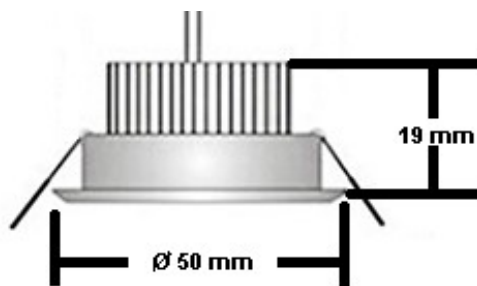

LUMTECH

Mini spot encastré

LT-002413

Dimensions :

Caractéristiques :

Code	LT-002413
Dimensions	Ø52 x H19 mm
Réservation	Ø 41 mm
Puissance	3W
Température de couleur	2700-3220K / 4000-4500K / 6000-6500K
Alimentation	AC 230V / 50Hz
Type de LED	BRIDGELUX
Quantité de LED	1 unité
Flux lumineux	180-200 lm
Type de lentille	HIGH POWER LED LENS
Marque de driver	650 mA -700 mA
Angle de faisceau	5° - 10° - 15° - 20° - 25° - 30° - 45° - 60° - 90° - 120°
Couleur	Aluminium brossé - Blanc - Noir - Doré
Matériaux	Aluminium + verre trempé
Longueur de câble	15 cm
Facteur de puissance	0.65
Indice de protection	IP20
IRC	>80
Durée de vie	50 000h
Classe électrique	II
Accessoire(s)	-
Courant d'appel	0.5A
Certificats	CE, Cmic