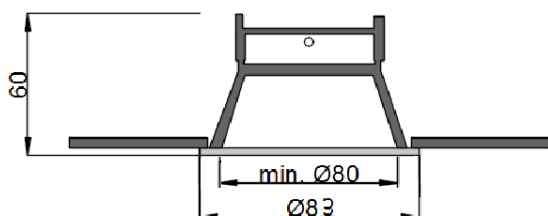

### Dimensions :

### Caractéristiques :

Code	LT-002374
Dimensions	Ø83mm x 60mm
Réservation	Ø75mm
Orientable	Non (en retrait)
Matériaux	Aluminium
Douille	GU10 (fournie)
Couleur	Blanc mat (W) Noir mat (B)
Indice de protection	IP20
Certificats	CE - Cmim
Garantie	1 an