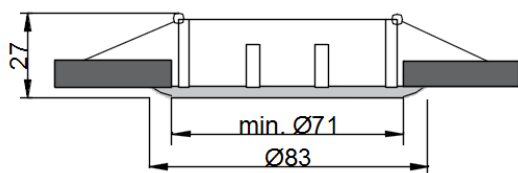

LUMTECH

Enjoliveurs orientable IP20

LT-002344

Dimensions :

Caractéristiques :

Code	LT-002344
Dimensions	90mm x 90mm x 25 mm
Réservation	Ø71mm
Orientable	Oui
Matériaux	Aluminium
Douille	GU10 - GU5.3 (Non fournie)
Couleur	Nickel brossé
Indice de protection	IP20
Certificats	CE - Cmim
Garantie	1 an