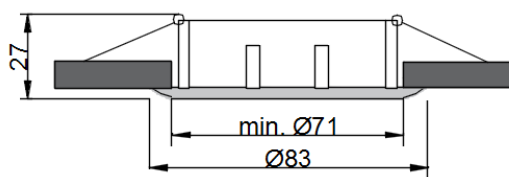

Enjoliveurs fixes et orientable

IP20

Dimensions :

LT-001331

LT-002374

LT-001330

LT-002344

Caractéristiques :

Code	LT-001331	LT-002374	LT-001330	LT-002344
Dimensions	Ø80mm x 27mm	Ø83mm x 60mm	Ø83mm x 27mm	90mm x 90mm x 25mm
Réservation	Ø70mm	Ø75mm	Ø75mm	Ø71mm
Orientable	Non	Non (en retrait)	Oui	Oui
Matériaux	Aluminium			
Douille	GU10 - GU5.3 (Non fournie)	GU10 (fournie)	GU10 - GU5.3 (Non fournie)	GU10 - GU5.3 (Non fournie)
Couleur	Blanc (W) Nickel brossé (SN) Canon de fusil (GM)	Blanc mat (W) Noir mat (B)	Blanc (W) Nickel brossé (SN) Canon de fusil (GM)	Nickel brossé
Indice de protection	IP20			
Certificats	CE - Cmim			
Garantie	1 an			