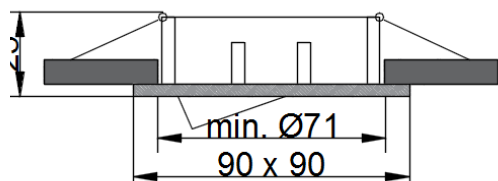

Enjoliveurs fixes et orientable

IP20

Dimensions :

LT-001331

LT-002374

LT-001330

LT-002344

Caractéristiques :

Code	LT-001331	LT-002374	LT-001330	LT-002344
Dimensions	Ø80mm x 27mm	Ø83mm x 60mm	Ø83mm x 27mm	90mm x 90mm x 25mm
Réservation	Ø70mm	Ø75mm	Ø75mm	Ø71mm
Orientable	Non	Non (en retrait)	Oui	Oui
Matériaux	Aluminium			
Douille	GU10 - GU5.3 (Non fournie)	GU10 (fournie)	GU10 - GU5.3 (Non fournie)	GU10 - GU5.3 (Non fournie)
Couleur	Blanc (W) Nickel brossé (SN) Canon de fusil (GM)	Blanc mat (W) Noir mat (B)	Blanc (W) Nickel brossé (SN) Canon de fusil (GM)	Nickel brossé
Indice de protection	IP20			
Certificats	CE - Cmim			
Garantie	1 an			