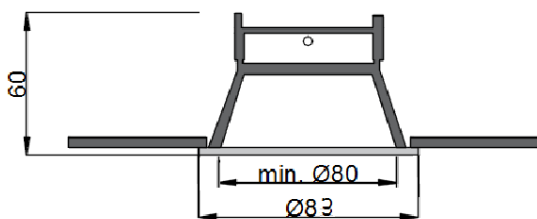

Enjoliveurs fixes et orientable

IP20

Dimensions :

LT-001331

LT-002374

LT-001330

LT-002344

Caractéristiques :

Code	LT-001331	LT-002374	LT-001330	LT-002344
Dimensions	Ø80mm x 27mm	Ø83mm x 60mm	Ø83mm x 27mm	90mm x 90mm x 25mm
Réservation	Ø70mm	Ø75mm	Ø75mm	Ø71mm
Orientable	Non	Non (en retrait)	Oui	Oui
Matériaux	Aluminium			
Douille	GU10 - GU5.3 (Non fournie)	GU10 (fournie)	GU10 - GU5.3 (Non fournie)	GU10 - GU5.3 (Non fournie)
Couleur	Blanc (W) Nickel brossé (SN) Canon de fusil (GM)	Blanc mat (W) Noir mat (B)	Blanc (W) Nickel brossé (SN) Canon de fusil (GM)	Nickel brossé
Indice de protection	IP20			
Certificats	CE - Cmim			
Garantie	1 an			