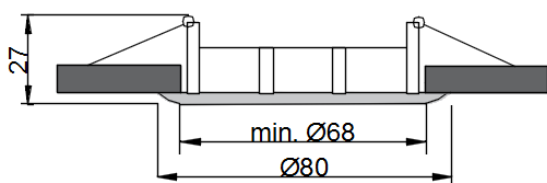

Enjoliveurs fixes et orientable

IP20

Dimensions :

LT-001331

LT-002374

LT-001330

LT-002344

Caractéristiques :

Code	LT-001331	LT-002374	LT-001330	LT-002344
Dimensions	Ø80mm x 27mm	Ø83mm x 60mm	Ø83mm x 27mm	90mm x 90mm x 25mm
Réservation	Ø70mm	Ø75mm	Ø75mm	Ø71mm
Orientable	Non	Non (en retrait)	Oui	Oui
Matériaux	Aluminium			
Douille	GU10 - GU5.3 (Non fournie)	GU10 (fournie)	GU10 - GU5.3 (Non fournie)	GU10 - GU5.3 (Non fournie)
Couleur	Blanc (W) Nickel brossé (SN) Canon de fusil (GM)	Blanc mat (W) Noir mat (B)	Blanc (W) Nickel brossé (SN) Canon de fusil (GM)	Nickel brossé
Indice de protection	IP20			
Certificats	CE - Cmim			
Garantie	1 an			