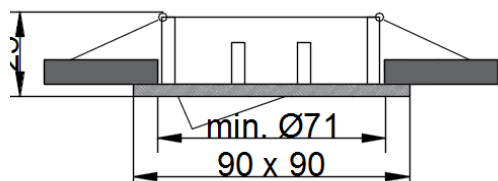

LUMTECH

Enjoliveurs fixes et orientable IP20

LT-001330

LT-002344

LT-002374

LT-001331

LUMTECH

Enjoliveurs fixes et orientable IP20

Dimensions :

LT-001331

LT-002374

LT-001330

LT-002344

Caractéristiques :

Code	LT-001331	LT-002374	LT-001330	LT-002344
Dimensions	Ø80mm x 27mm	Ø83mm x 60mm	Ø83mm x 27mm	90mm x 90mm x 25mm
Réservation	Ø70mm	Ø75mm	Ø75mm	Ø71mm
Orientable	Non	Non (en retrait)	Oui	Oui
Matériaux	Aluminium			
Douille	GU10 - GU5.3 (Non fournie)	GU10 (fournie)	GU10 - GU5.3 (Non fournie)	GU10 - GU5.3 (Non fournie)
Couleur	Blanc (W) Nickel brossé (SN) Canon de fusil (GM)	Blanc mat (W) Noir mat (B)	Blanc (W) Nickel brossé (SN) Canon de fusil (GM)	Nickel brossé
Indice de protection	IP20			
Certificats	CE - RoHS - Cmm			
Garantie	1 an			