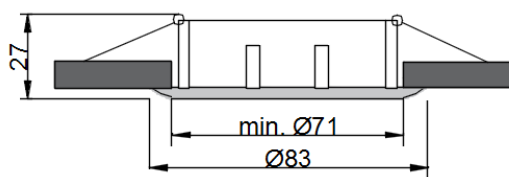

Dimensions :

LT-001331

LT-002374

LT-001330

LT-002344

Caractéristiques :

Code	LT-001331	LT-002374	LT-001330	LT-002344
Dimensions	Ø80mm x 27mm	Ø83mm x 60mm	Ø83mm x 27mm	90mm x 90mm x 25mm
Réservation	Ø70mm	Ø75mm	Ø75mm	Ø71mm
Orientable	Non	Non (en retrait)	Oui	Oui
Matériaux	Aluminium			
Douille	GU10 - GU5.3 (Non fournie)	GU10 (fournie)	GU10 - GU5.3 (Non fournie)	GU10 - GU5.3 (Non fournie)
Couleur	Blanc (W) Nickel brossé (SN) Canon de fusil (GM)	Blanc mat (W) Noir mat (B)	Blanc (W) Nickel brossé (SN) Canon de fusil (GM)	Nickel brossé
Indice de protection	IP20			
Certificats	CE - RoHS - Cmm			
Garantie	1 an			