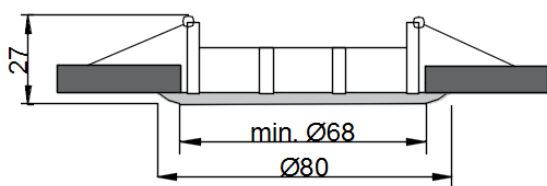

LUMTECH

Enjoliveurs fixes et orientable IP20

LT-001330

LT-002344

LT-002374

LT-001331

LUMTECH

Enjoliveurs fixes et orientable IP20

Dimensions :

LT-001331

LT-002374

LT-001330

LT-002344

Caractéristiques :

Code	LT-001331	LT-002374	LT-001330	LT-002344
Dimensions	Ø80mm x 27mm	Ø83mm x 60mm	Ø83mm x 27mm	90mm x 90mm x 25mm
Réservation	Ø70mm	Ø75mm	Ø75mm	Ø71mm
Orientable	Non	Non (en retrait)	Oui	Oui
Matériaux	Aluminium			
Douille	GU10 - GU5.3 (Non fournie)	GU10 (fournie)	GU10 - GU5.3 (Non fournie)	GU10 - GU5.3 (Non fournie)
Couleur	Blanc (W) Nickel brossé (SN) Canon de fusil (GM)	Blanc mat (W) Noir mat (B)	Blanc (W) Nickel brossé (SN) Canon de fusil (GM)	Nickel brossé
Indice de protection	IP20			
Certificats	CE - RoHS - Cmm			
Garantie	1 an			