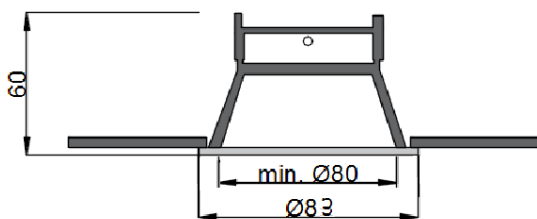

LUMTECH

Enjoliveurs fixes et orientable IP20

LT-001330

LT-002344

LT-002374

LT-001331

LUMTECH

Enjoliveurs fixes et orientable IP20

Dimensions :

LT-001331

LT-002374

LT-001330

LT-002344

Caractéristiques :

Code	LT-001331	LT-002374	LT-001330	LT-002344
Dimensions	Ø80mm x 27mm	Ø83mm x 60mm	Ø83mm x 27mm	90mm x 90mm x 25mm
Réservation	Ø70mm	Ø75mm	Ø75mm	Ø71mm
Orientable	Non	Non (en retrait)	Oui	Oui
Matériaux	Aluminium			
Douille	GU10 - GU5.3 (Non fournie)	GU10 (fournie)	GU10 - GU5.3 (Non fournie)	GU10 - GU5.3 (Non fournie)
Couleur	Blanc (W) Nickel brossé (SN) Canon de fusil (GM)	Blanc mat (W) Noir mat (B)	Blanc (W) Nickel brossé (SN) Canon de fusil (GM)	Nickel brossé
Indice de protection	IP20			
Certificats	CE - RoHS - Cmm			
Garantie	1 an			