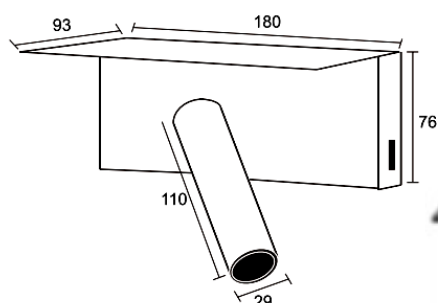

LUMTECH

Liseuse avec port USB 3w IP20

Données photométriques (2700K) :

Courbe de distribution de la lumière [Unit : cd]

Courbe de Lux distance

LUMTECH

Liseuse avec port USB 3w IP20

Dimensions :

Caractéristiques :

Code	LT-003995-3W
Dimensions	180 x 93 x 76 mm
Réservation	-
Puissance	3W
Température de couleur	2700K / 3000K / 6000K
Alimentation	AC 100-240V
Type de LED	OSRAM
Quantité de LED	1 unité
Efficacité lumineuse +/-10%	300 lm
Type de lentille	PC
Marque de driver	LIFUD
Dimmable	Non
Angle de faisceau	30°
Couleur	Noir - Bronze
Matériaux	Aluminium
Longueur de câble	-
Facteur de puissance	0.5
Indice de protection	IP20
IRC	80
UGR	-
Durée de vie	50 000h
Température de fonctionnement	-30°C - +40°C
Classe électrique	II
Courant d'appel	Max 0.7A
Accessoire(s)	-
Certificats	CE,Cmim
Garantie	3 ans