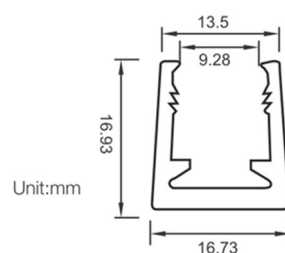

## Néon Souple IP68 side view

UV  
Protected

Solvents  
Resistant

Saltwater  
Resistant

**LT-003895-08**

**Données photométriques (3000K, 25°) :**

**Courbe de distribution de la lumière [Unit : cd]**

**Courbe de Lux distance**

### Caractéristiques :

Code	LT-003895-08	LT-003895-08-SIL
Matériaux	PVC	Silicone
Dimensions	10mm x 10mm	
Puissance	10W/m	
Température de couleur	Monochrome : 2200 K - 2700 K - 3000 K - 3500 K - 4000 K - 4500 K - 5000K 6500 K	
Alimentation	DC24V	
Type de LED	SMD 3528	
Quantité de LED	120 LEDs/m	
Flux lumineux	454 lm/m à 2700 K	430 lm/m à 2700 K
IRC	>80	
Angle du faisceau	120°	
Pas de coupe min	10cm /12 LEDs	
Direction/Ø de flexion	Horizontale	
Variation d'intensité	Oui avec driver dimmable uniquement	
Protocole de variation	Fonctionne avec tous types de protocoles de variation selon les caractéristiques du driver dimmable utilisé : DALI, 0/1-10V, DMX, Triac, Bouton Poussoir	
Indices de Protection	IP67 ou IP68 (si les connexions et bouchons d'extrémité sont moulés en usine) , IK08	
Durée de vie	70.000 heures (L80B10 @25°C)	
Longueur max. du rouleau	Simple alimentation : 5 m	Double alimentation : 10 m
Classe électrique	III	
Certificats	CE - Cmic	
Garantie	3 ans	

**Profilé flexible :**

**Installation**

**LT-003895-08-PROF-ALU-FLEX-100**

**LT-003895-08-PROF-ALU-FLEX-50**

**Clips :**

**Installation**

**LT-003895-08-CLIP-AL**

**Installation**