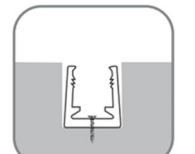

LUMTECH

Néon Souple IP68 side view

Profils et clips

Profils rigides :

Installation

LT-003895-08-PROF1-AL

LT-003895-08-PROF2-AL

Installation

LT-003895-08-PROF-INOX

Installation

Encastré

LT-003895-08-PROF1-PC

LT-003895-08-PROF2-PC