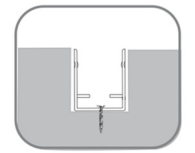

LUMTECH

Néon Souple IP68 side view

Profils et clips

Profils rigides :

Installation

LT-003895-08-PROF1-AL

LT-003895-08-PROF2-AL

Installation

Encastré

LT-003895-08-PROF-INOX

Installation

LT-003895-08-PROF1-PC

LT-003895-08-PROF2-PC