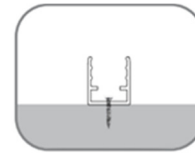

### Connecteurs IP67:

LT-003895-CO-DIY

LT-003895-END-DIY

**LUMTECH**

**Néon Souple IP68 side view**

**Profils et clips**

**Profils rigides :**

**Installation**