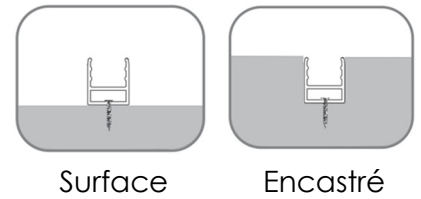

Installation