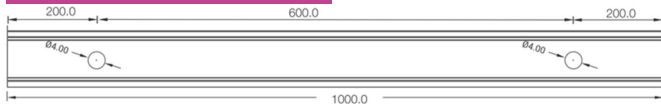

LT-003895-08-PROF1-AL