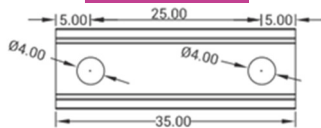

### Caractéristiques :

Code	LT-003895-08	LT-003895-08-SIL
Matériaux	PVC	Silicone
Dimensions	10mm x 10mm	
Puissance	10W/m	
Température de couleur	Monochrome : 2200 K - 2700 K - 3000 K - 3500 K - 4000 K - 4500 K - 5000K 6500 K	
Alimentation	DC24V	
Type de LED	SMD 3528	
Quantité de LED	120 LEDs/m	
Flux lumineux	454 lm/m à 2700 K	430 lm/m à 2700 K
IRC	>80	
Angle du faisceau	120°	
Pas de coupe min	10cm /12 LEDs	
Direction/Ø de flexion	Horizontale	
Variation d'intensité	Oui avec driver dimmable uniquement	
Protocole de variation	Fonctionne avec tous types de protocoles de variation selon les caractéristiques du driver dimmable utilisé : DALI, 0/1-10V, DMX, Triac, Bouton Poussoir	
Indices de Protection	IP67 ou IP68 (si les connexions et bouchons d'extrémité sont moulés en usine) , IK08	
Durée de vie	70.000 heures (L80B10 @25°C)	
Longueur max. du rouleau	Simple alimentation : 5 m	Double alimentation : 10 m
Classe électrique	III	
Certificats	CE - Cmic	
Garantie	3 ans	

**Profilé flexible :**

**Installation**

**LT-003895-08-PROF-ALU-FLEX-100**

**LT-003895-08-PROF-ALU-FLEX-50**

**Clips :**

**Installation**

**LT-003895-08-CLIP-AL**

**Installation**