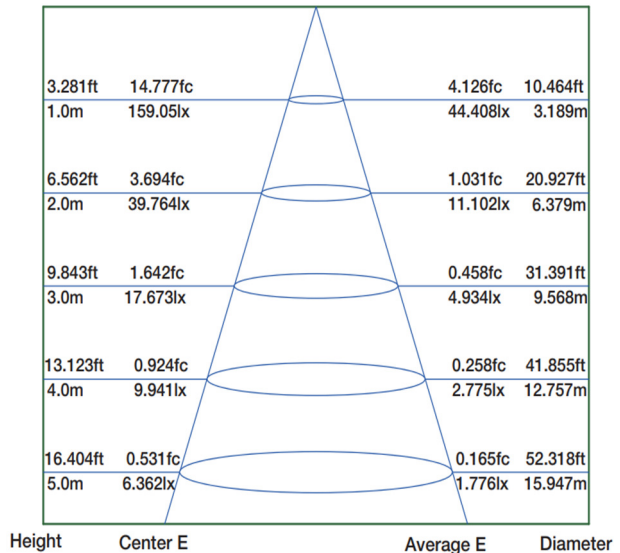

## Néon Souple IP68 side view

UV  
Protected

Solvents  
Resistant

Saltwater  
Resistant

**LT-003895-08**

**Données photométriques (3000K, 25°) :**

**Courbe de distribution de la lumière [Unit : cd]**

**Courbe de Lux distance**

### Caractéristiques :

Code	LT-003895-08	LT-003895-08-SIL
Matériaux	PVC	Silicone
Dimensions	10mm x 10mm	
Puissance	10W/m	
Température de couleur	Monochrome : 2200 K - 2700 K - 3000 K - 3500 K - 4000 K - 4500 K - 5000K 6500 K	
Alimentation	DC24V	
Type de LED	SMD 3528	
Quantité de LED	120 LEDs/m	
Flux lumineux	454 lm/m à 2700 K	430 lm/m à 2700 K
IRC	>80	
Angle du faisceau	120°	
Pas de coupe min	10cm /12 LEDs	
Direction/Ø de flexion	Horizontale	
Variation d'intensité	Oui avec driver dimmable uniquement	
Protocole de variation	Fonctionne avec tous types de protocoles de variation selon les caractéristiques du driver dimmable utilisé : DALI, 0/1-10V, DMX, Triac, Bouton Poussoir	
Indices de Protection	IP67 ou IP68 (si les connexions et bouchons d'extrémité sont moulés en usine) , IK08	
Durée de vie	70.000 heures (L80B10 @25°C)	
Longueur max. du rouleau	Simple alimentation : 5 m	Double alimentation : 10 m
Classe électrique	III	
Certificats	CE - Cmic	
Garantie	3 ans	