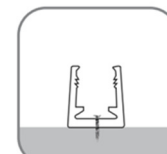

Installation

Surface