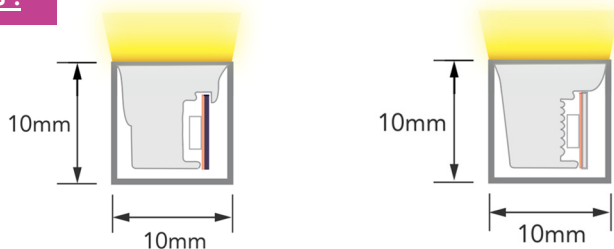

Dimensions :