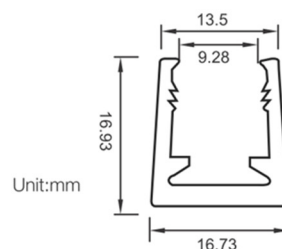

LT-003895-08-PROF-INOX