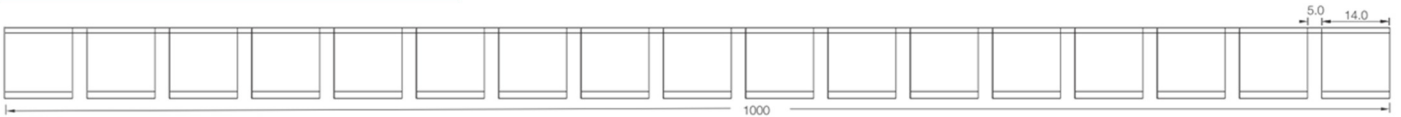

LT-003895-08-PROF-ALU-FLEX-100

LT-003895-08-PROF-ALU-FLEX-50