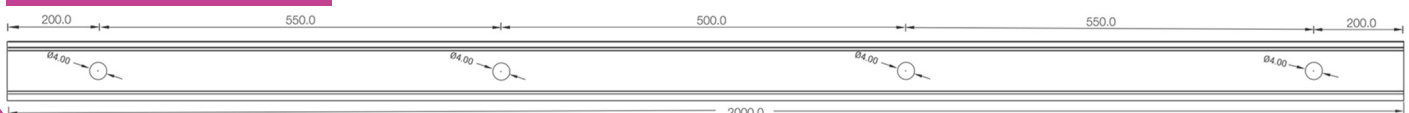

**Installation**

Surface

Encastré

**LT-003895-08-PROF1-PC**

**LT-003895-08-PROF2-PC**

**LUMTECH**

**Néon Souple IP68 side view**

**Profils et clips**