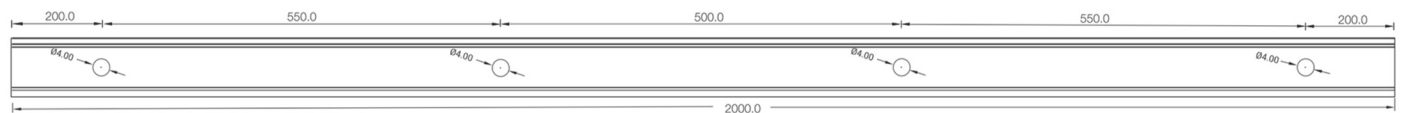

LT-003895-08-PROF2-AL