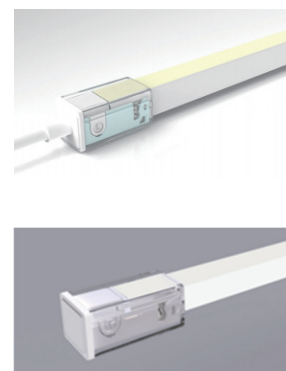

### Connecteurs IP68 :

LT-003895-CO-A

LT-003895-08-CO-B

LT-003895-08-CO-C

### Connecteurs IP67:

LT-003895-CO-DIY

LT-003895-END-DIY

**LUMTECH**

**Néon Souple IP68 side view**

**Profils et clips**

**Profils rigides :**

**Installation**