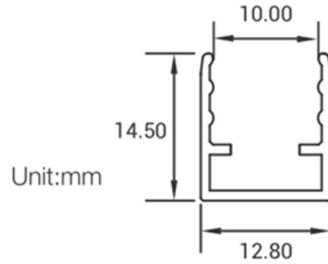

### Caractéristiques :

Code	LT-003895-08	LT-003895-08-SIL
Matériaux	PVC	Silicone
Dimensions	10mm x 10mm	
Puissance	10W/m	
Température de couleur	Monochrome : 2200 K - 2700 K - 3000 K - 3500 K - 4000 K - 4500 K - 5000K 6500 K	
Alimentation	DC24V	
Type de LED	SMD 3528	
Quantité de LED	120 LEDs/m	
Flux lumineux	454 lm/m à 2700 K	430 lm/m à 2700 K
IRC	>80	
Angle du faisceau	120°	
Pas de coupe min	10cm /12 LEDs	
Direction/Ø de flexion	Horizontale	
Variation d'intensité	Oui avec driver dimmable uniquement	
Protocole de variation	Fonctionne avec tous types de protocoles de variation selon les caractéristiques du driver dimmable utilisé : DALI, 0/1-10V, DMX, Triac, Bouton Poussoir	
Indices de Protection	IP67 ou IP68 (si les connexions et bouchons d'extrémité sont moulés en usine) , IK08	
Durée de vie	70.000 heures (L80B10 @25°C)	
Longueur max. du rouleau	Simple alimentation : 5 m	Double alimentation : 10 m
Classe électrique	III	
Certificats	CE - Cmic	
Garantie	3 ans	

**Installation**

Surface

Encastré

**LT-003895-08-PROF1-PC**

**LT-003895-08-PROF2-PC**

**LUMTECH**

**Néon Souple IP68 side view**

**Profils et clips**

**Profilé flexible :**

**Installation**

**LT-003895-08-PROF-ALU-FLEX-100**

**LT-003895-08-PROF-ALU-FLEX-50**

**Clips :**

**Installation**

**LT-003895-08-CLIP-AL**

**Installation**