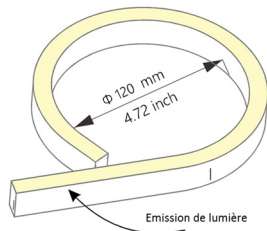

## Néon Souple IP68 side view

UV  
Protected

Solvents  
Resistant

Saltwater  
Resistant

**LT-003895-08**

**Données photométriques (3000K, 25°) :**

**Courbe de distribution de la lumière [Unit : cd]**

**Courbe de Lux distance**

### Caractéristiques :

Code	LT-003895-08	LT-003895-08-SIL
Matériaux	PVC	Silicone
Dimensions	10mm x 10mm	
Puissance	10W/m	
Température de couleur	Monochrome : 2200 K - 2700 K - 3000 K - 3500 K - 4000 K - 4500 K - 5000K 6500 K	
Alimentation	DC24V	
Type de LED	SMD 3528	
Quantité de LED	120 LEDs/m	
Flux lumineux	454 lm/m à 2700 K	430 lm/m à 2700 K
IRC	>80	
Angle du faisceau	120°	
Pas de coupe min	10cm /12 LEDs	
Direction/Ø de flexion	Horizontale	
Variation d'intensité	Oui avec driver dimmable uniquement	
Protocole de variation	Fonctionne avec tous types de protocoles de variation selon les caractéristiques du driver dimmable utilisé : DALI, 0/1-10V, DMX, Triac, Bouton Poussoir	
Indices de Protection	IP67 ou IP68 (si les connexions et bouchons d'extrémité sont moulés en usine) , IK08	
Durée de vie	70.000 heures (L80B10 @25°C)	
Longueur max. du rouleau	Simple alimentation : 5 m	Double alimentation : 10 m
Classe électrique	III	
Certificats	CE - Cmic	
Garantie	3 ans	