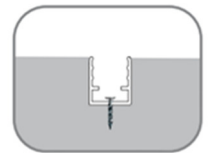

LUMTECH

Néon Souple IP68 side view

Profils et clips

Profils rigides :

Installation

Encastré

LT-003895-08-PROF1-AL

LT-003895-08-PROF2-AL

Installation

LT-003895-08-PROF-INOX

Installation

LT-003895-08-PROF1-PC

LT-003895-08-PROF2-PC