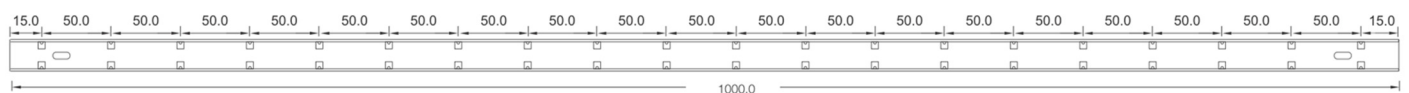

LT-003895-08-PROF-INOX