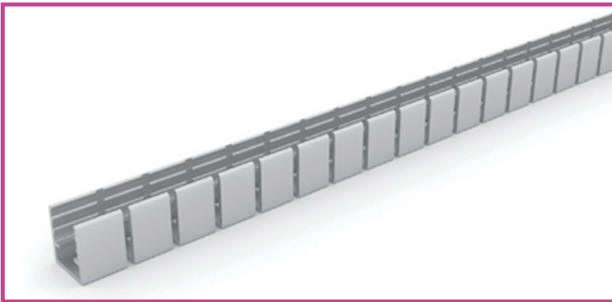

Profils et clips

Profilé flexible :