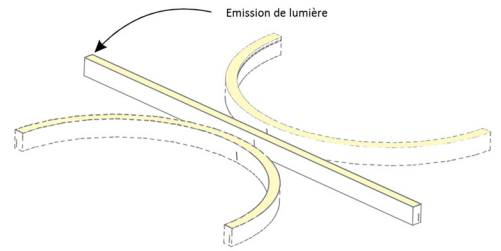

## Néon Souple IP68 side view

UV  
Protected

Solvents  
Resistant

Saltwater  
Resistant

**LT-003895-08**

**Données photométriques (3000K, 25°) :**

**Courbe de distribution de la lumière [Unit : cd]**

**Courbe de Lux distance**

## Néon Souple IP68 side view

### Caractéristiques :

Code	LT-003895-08	LT-003895-08-SIL
Matériaux	PVC	Silicone
Dimensions	10mm x 10mm	
Puissance	10W/m	
Température de couleur	Monochrome : 2200 K - 2700 K - 3000 K - 3500 K - 4000 K - 4500 K - 5000K 6500 K	
Alimentation	DC24V	
Type de LED	SMD 3528	
Quantité de LED	120 LEDs/m	
Flux lumineux	454 lm/m à 2700 K	430 lm/m à 2700 K
IRC	>80	
Angle du faisceau	120°	
Pas de coupe min	10cm /12 LEDs	
Direction/Ø de flexion	Horizontale	
Variation d'intensité	Oui avec driver dimmable uniquement	
Protocole de variation	Fonctionne avec tous types de protocoles de variation selon les caractéristiques du driver dimmable utilisé : DALI, 0/1-10V, DMX, Triac, Bouton Poussoir	
Indices de Protection	IP67 ou IP68 (si les connexions et bouchons d'extrémité sont moulés en usine) , IK08	
Durée de vie	70.000 heures (L80B10 @25°C)	
Longueur max. du rouleau	Simple alimentation : 5 m	Double alimentation : 10 m
Classe électrique	III	
Certificats	CE - Cmic	
Garantie	3 ans	