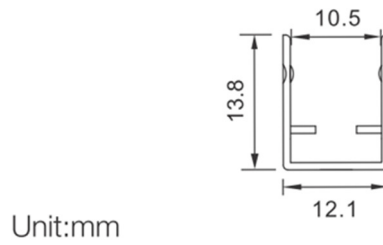

LT-003895-08-PROF2-AL