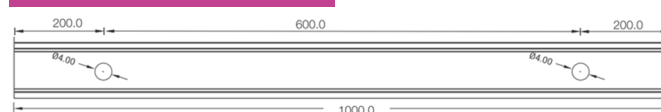

**Installation**

Surface

Encastré

**LT-003895-08-PROF1-PC**

**LT-003895-08-PROF2-PC**

**LUMTECH**

**Néon Souple IP68 side view**

**Profils et clips**