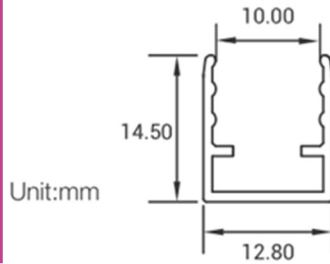

### Caractéristiques :

Code	LT-003895-08	LT-003895-08-SIL
Matériaux	PVC	Silicone
Dimensions	10mm x 10mm	
Puissance	10W/m	
Température de couleur	Monochrome : 2200 K - 2700 K - 3000 K - 3500 K - 4000 K - 4500 K - 5000K 6500 K	
Alimentation	DC24V	
Type de LED	SMD 3528	
Quantité de LED	120 LEDs/m	
Flux lumineux	454 lm/m à 2700 K	430 lm/m à 2700 K
IRC	>80	
Angle du faisceau	120°	
Pas de coupe min	10cm /12 LEDs	
Direction/Ø de flexion	Horizontale	
Variation d'intensité	Oui avec driver dimmable uniquement	
Protocole de variation	Fonctionne avec tous types de protocoles de variation selon les caractéristiques du driver dimmable utilisé : DALI, 0/1-10V, DMX, Triac, Bouton Poussoir	
Indices de Protection	IP67 ou IP68 (si les connexions et bouchons d'extrémité sont moulés en usine) , IK08	
Durée de vie	70.000 heures (L80B10 @25°C)	
Longueur max. du rouleau	Simple alimentation : 5 m	Double alimentation : 10 m
Classe électrique	III	
Certificats	CE - Cmic	
Garantie	3 ans	

### Connecteurs IP67:

LT-003895-CO-DIY

LT-003895-END-DIY

**LUMTECH**

**Néon Souple IP68 side view**

**Profils et clips**

**Profils rigides :**

**Installation**