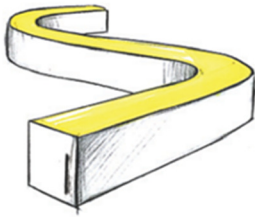

## Néon Souple IP68 side view

UV  
Protected

Solvents  
Resistant

Saltwater  
Resistant

**LT-003895-08**

**Données photométriques (3000K, 25°) :**

**Courbe de distribution de la lumière [Unit : cd]**

**Courbe de Lux distance**

## Néon Souple IP68 side view