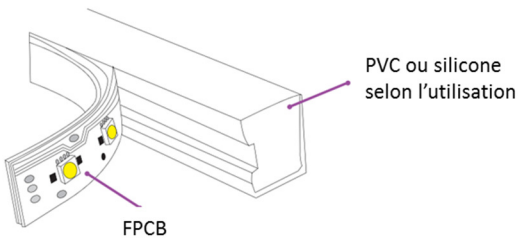

## Néon Souple IP68 side view

UV  
Protected

Solvents  
Resistant

Saltwater  
Resistant

**LT-003895-08**

**Données photométriques (3000K, 25°) :**

**Courbe de distribution de la lumière [Unit : cd]**

**Courbe de Lux distance**

## Néon Souple IP68 side view

### Caractéristiques :

Code	LT-003895-08	LT-003895-08-SIL
Matériaux	PVC	Silicone
Dimensions	10mm x 10mm	
Puissance	10W/m	
Température de couleur	Monochrome : 2200 K - 2700 K - 3000 K - 3500 K - 4000 K - 4500 K - 5000K 6500 K	
Alimentation	DC24V	
Type de LED	SMD 3528	
Quantité de LED	120 LEDs/m	
Flux lumineux	454 lm/m à 2700 K	430 lm/m à 2700 K
IRC	>80	
Angle du faisceau	120°	
Pas de coupe min	10cm /12 LEDs	
Direction/Ø de flexion	Horizontale	
Variation d'intensité	Oui avec driver dimmable uniquement	
Protocole de variation	Fonctionne avec tous types de protocoles de variation selon les caractéristiques du driver dimmable utilisé : DALI, 0/1-10V, DMX, Triac, Bouton Poussoir	
Indices de Protection	IP67 ou IP68 (si les connexions et bouchons d'extrémité sont moulés en usine) , IK08	
Durée de vie	70.000 heures (L80B10 @25°C)	
Longueur max. du rouleau	Simple alimentation : 5 m	Double alimentation : 10 m
Classe électrique	III	
Certificats	CE - Cmic	
Garantie	3 ans	