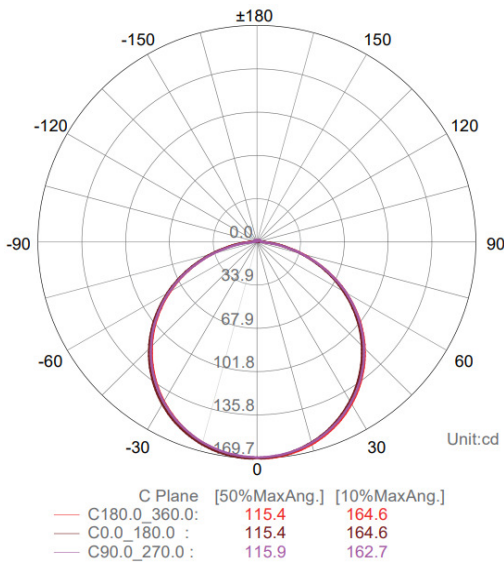

## Néon Souple IP68 side view

UV  
Protected

Solvents  
Resistant

Saltwater  
Resistant

**LT-003895-08**

**Données photométriques (3000K, 25°) :**

**Courbe de distribution de la lumière [Unit : cd]**

**Courbe de Lux distance**

### Caractéristiques :

Code	LT-003895-08	LT-003895-08-SIL
Matériaux	PVC	Silicone
Dimensions	10mm x 10mm	
Puissance	10W/m	
Température de couleur	Monochrome : 2200 K - 2700 K - 3000 K - 3500 K - 4000 K - 4500 K - 5000K 6500 K	
Alimentation	DC24V	
Type de LED	SMD 3528	
Quantité de LED	120 LEDs/m	
Flux lumineux	454 lm/m à 2700 K	430 lm/m à 2700 K
IRC	>80	
Angle du faisceau	120°	
Pas de coupe min	10cm /12 LEDs	
Direction/Ø de flexion	Horizontale	
Variation d'intensité	Oui avec driver dimmable uniquement	
Protocole de variation	Fonctionne avec tous types de protocoles de variation selon les caractéristiques du driver dimmable utilisé : DALI, 0/1-10V, DMX, Triac, Bouton Poussoir	
Indices de Protection	IP67 ou IP68 (si les connexions et bouchons d'extrémité sont moulés en usine) , IK08	
Durée de vie	70.000 heures (L80B10 @25°C)	
Longueur max. du rouleau	Simple alimentation : 5 m	Double alimentation : 10 m
Classe électrique	III	
Certificats	CE - Cmic	
Garantie	3 ans	