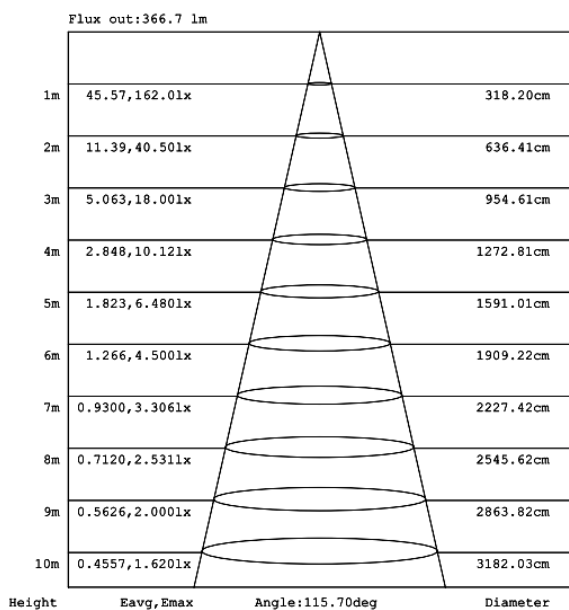

LUMTECH

Rubans LED souple étanche gaine opale IP67

LT-003836-10W

Données photométriques (2700 K, IP20) :

Courbe de Lux distance

Courbe de distribution de la lumière [Unit : cd]

LUMTECH

Rubans LED souple étanche gaine opale IP67

Dimensions :

Caractéristiques :

Code	LT-003836-10W-2700K	LT-003836-10W-3000K	LT-003836-10W-4000K
Dimension	Voir schéma		
Largeur ruban	13mm		
Puissance	10W/ml		
Température de couleur	WW Blanc chaud 2700 K	WW Blanc chaud 3000 K	NW Blanc naturel 4000 K
Alimentation	DC24V		
Type de LED	SMD 2835		
Quantité de LED	210 unités		
Flux lumineux	600lm/ml	775lm/ml	790lm/ml
Rendement lumineux	120lm/w		
Dimmable	Oui		
Couleur	Blanc		
Longueur du ruban	5ml		
Indice de protection	IP67		
IRC	90		
Durée de vie	30 000h (L80B10 @25°C)		
Classe électrique	III		
Courant d'appel	-		
Certificats	CE - Cmim		
Garantie	3 ans		