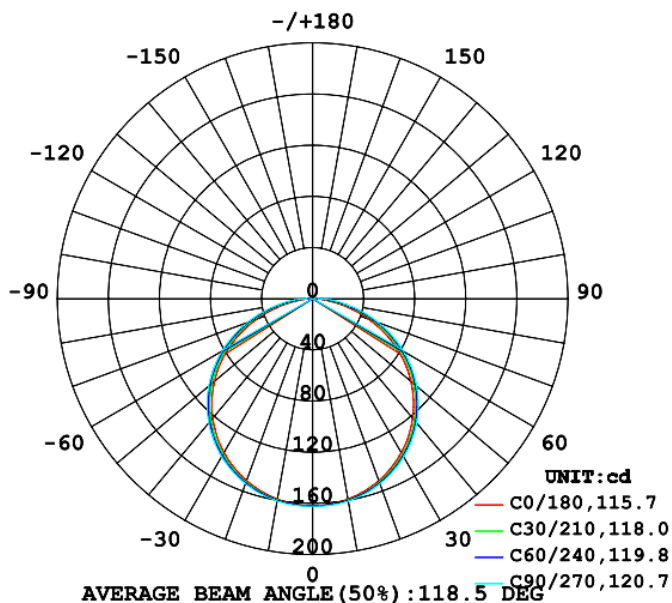

LUMTECH

Rubans LED souple étanche gaine opale IP67

LT-003836-10W

Données photométriques (2700 K, IP20) :

Courbe de Lux distance

Courbe de distribution de la lumière [Unit : cd]

LUMTECH

Rubans LED souple étanche gaine opale IP67

Dimensions :

Caractéristiques :

Code	LT-003836-10W-2700K	LT-003836-10W-3000K	LT-003836-10W-4000K
Dimension	Voir schéma		
Largeur ruban	13mm		
Puissance	10W/ml		
Température de couleur	WW Blanc chaud 2700 K	WW Blanc chaud 3000 K	NW Blanc naturel 4000 K
Alimentation	DC24V		
Type de LED	SMD 2835		
Quantité de LED	210 unités		
Flux lumineux	600lm/ml	775lm/ml	790lm/ml
Rendement lumineux	120lm/w		
Dimmable	Oui		
Couleur	Blanc		
Longueur du ruban	5ml		
Indice de protection	IP67		
IRC	90		
Durée de vie	30 000h (L80B10 @25°C)		
Classe électrique	III		
Courant d'appel	-		
Certificats	CE - Cmim		
Garantie	3 ans		