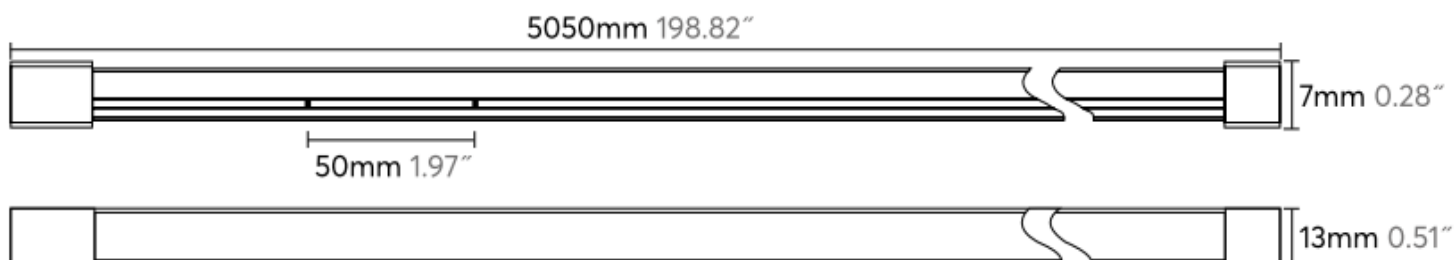

LUMTECH

Rubans LED souple étanche gaine opale IP67

LT-003836-10W

Données photométriques (2700 K, IP20) :

Courbe de Lux distance

Courbe de distribution de la lumière [Unit : cd]

LUMTECH

Rubans LED souple étanche gaine opale IP67

Dimensions :

Caractéristiques :

Code	LT-003836-10W-2700K	LT-003836-10W-3000K	LT-003836-10W-4000K
Dimension	Voir schéma		
Largeur ruban	13mm		
Puissance	10W/ml		
Température de couleur	WW Blanc chaud 2700 K	WW Blanc chaud 3000 K	NW Blanc naturel 4000 K
Alimentation	DC24V		
Type de LED	SMD 2835		
Quantité de LED	210 unités		
Flux lumineux	600lm/ml	775lm/ml	790lm/ml
Rendement lumineux	120lm/w		
Dimmable	Oui		
Couleur	Blanc		
Longueur du ruban	5ml		
Indice de protection	IP67		
IRC	90		
Durée de vie	30 000h (L80B10 @25°C)		
Classe électrique	III		
Courant d'appel	-		
Certificats	CE - Cmim		
Garantie	3 ans		