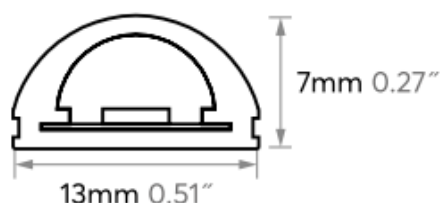

LUMTECH

Rubans LED souple étanche gaine opale IP67

LT-003836-10W

Données photométriques (2700 K, IP20) :

Courbe de Lux distance

Courbe de distribution de la lumière [Unit : cd]

LUMTECH

Rubans LED souple étanche gaine opale IP67

Dimensions :

Caractéristiques :

Code	LT-003836-10W-2700K	LT-003836-10W-3000K	LT-003836-10W-4000K
Dimension	Voir schéma		
Largeur ruban	13mm		
Puissance	10W/ml		
Température de couleur	WW Blanc chaud 2700 K	WW Blanc chaud 3000 K	NW Blanc naturel 4000 K
Alimentation	DC24V		
Type de LED	SMD 2835		
Quantité de LED	210 unités		
Flux lumineux	600lm/ml	775lm/ml	790lm/ml
Rendement lumineux	120lm/w		
Dimmable	Oui		
Couleur	Blanc		
Longueur du ruban	5ml		
Indice de protection	IP67		
IRC	90		
Durée de vie	30 000h (L80B10 @25°C)		
Classe électrique	III		
Courant d'appel	-		
Certificats	CE - Cmim		
Garantie	3 ans		