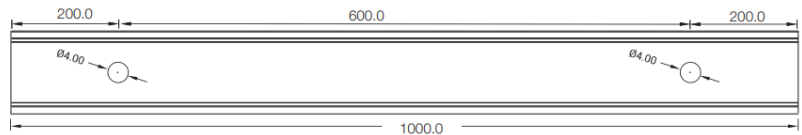

Aluminium

Surface

Encastré