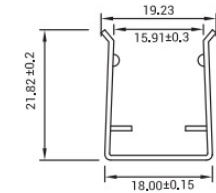

Courbe de distribution de la lumière [Unit : cd]

Height	Center E	Average E	Diameter
3.281ft	15.711fc	4.403fc	10.388ft
1.0m	169.12lx	47.393lx	3.166m
6.562ft	3.928fc	1.101fc	20.777ft
2.0m	42.279lx	11.848lx	6.333m
9.843ft	1.746fc	0.489fc	31.165ft
3.0m	18.791lx	5.266lx	9.499m
13.123ft	0.982fc	0.275fc	41.554ft
4.0m	10.570lx	2.962lx	12.666m
16.404ft	0.628fc	0.176fc	51.942ft
5.0m	6.765lx	1.896lx	15.832m

Courbe de Lux distance

LUMTECH

Néon Souple LED IP67-IP68

Side View

Dimensions :

LT-003542-17

LT-003542-17-SIL

Caractéristiques :

Code	LT-003542-17	LT-003542-17-SIL
Matériaux	PVC	Silicone
Dimensions	16,5 x 16,5 mm	
Puissance	10 W/m	
Température de couleur	Monochrome	
Alimentation	DC24V	
Type de LED	SMD 2835	
Quantité de LED	120 LEDs/m	
Flux lumineux	496 lm/m à 2700 K	400 lm/m à 2700 K
IRC	>80	
Angle du faisceau	120°	
Pas de coupe min	10cm /12 LEDs	
Direction/Ø de flexion	Horizontale	
Variation d'intensité	Oui avec driver dimmable uniquement	
Protocole de variation	Fonctionne avec tous types de protocoles de variation selon les caractéristiques du driver dimmable utilisé : DALI, 0/1-10V, DMX, Triac, Bouton Poussoir	
Indices de Protection	IP67 ou IP68 (si les connexions et bouchons d'extrémité sont moulés en usine) , IK08	
Durée de vie	70.000 heures (L80B10 @25°C)	
Longueur max. du rouleau	Simple alimentation : 5 m	Double alimentation : 10 m
Classe électrique	III	
Certificats	CE - Cmim	
Garantie	3 ans	

Side View

Profilés et clips

Profilés flexibles :

Inox

LT10-003542-PROF-INOX-FLEX-100

Aluminium

LT10-003542-17-PROF-ALU-FLEX-100

Profilés rigides :