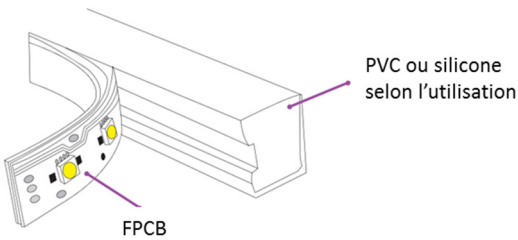

LUMTECH

Néon Souple LED IP67-IP68

Side View

UV Protected

Solvents Resistant

Saltwater Resistant

LT-003542-17

Données photométriques (3000K, 120°) :

Courbe de distribution de la lumière [Unit : cd]

Height	Center E	Average E	Diameter
3.281ft	15.711fc	4.403fc	10.388ft
1.0m	169.12lx	47.393lx	3.166m
6.562ft	3.928fc	1.101fc	20.777ft
2.0m	42.279lx	11.848lx	6.333m
9.843ft	1.746fc	0.489fc	31.165ft
3.0m	18.791lx	5.266lx	9.499m
13.123ft	0.982fc	0.275fc	41.554ft
4.0m	10.570lx	2.962lx	12.666m
16.404ft	0.628fc	0.176fc	51.942ft
5.0m	6.765lx	1.896lx	15.832m

Courbe de Lux distance

LUMTECH

Néon Souple LED IP67-IP68

Side View

Dimensions :

LT-003542-17

LT-003542-17-SIL

Caractéristiques :

Code	LT-003542-17	LT-003542-17-SIL
Matériaux	PVC	Silicone
Dimensions	16,5 x 16,5 mm	
Puissance	10 W/m	
Température de couleur	Monochrome	
Alimentation	DC24V	
Type de LED	SMD 2835	
Quantité de LED	120 LEDs/m	
Flux lumineux	496 lm/m à 2700 K	400 lm/m à 2700 K
IRC	>80	
Angle du faisceau	120°	
Pas de coupe min	10cm /12 LEDs	
Direction/Ø de flexion	Horizontale	
Variation d'intensité	Oui avec driver dimmable uniquement	
Protocole de variation	Fonctionne avec tous types de protocoles de variation selon les caractéristiques du driver dimmable utilisé : DALI, 0/1-10V, DMX, Triac, Bouton Poussoir	
Indices de Protection	IP67 ou IP68 (si les connexions et bouchons d'extrémité sont moulés en usine) , IK08	
Durée de vie	70.000 heures (L80B10 @25°C)	
Longueur max. du rouleau	Simple alimentation : 5 m	Double alimentation : 10 m
Classe électrique	III	
Certificats	CE - Cmim	
Garantie	3 ans	