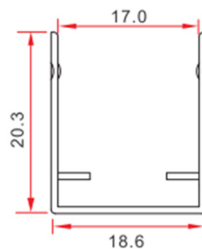

LT-003542-PROF1