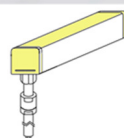

LT-003542-17-CO-C

Connecteurs IP68: