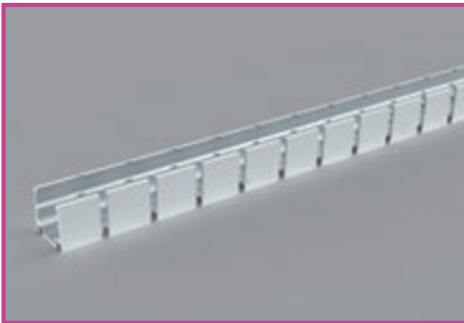

Code	LT-003542-17	LT-003542-17-SIL
Matériaux	PVC	Silicone
Dimensions	16,5 x 16,5 mm	
Puissance	10 W/m	
Température de couleur	Monochrome	
Alimentation	DC24V	
Type de LED	SMD 2835	
Quantité de LED	120 LEDs/m	
Flux lumineux	496 lm/m à 2700 K	400 lm/m à 2700 K
IRC	>80	
Angle du faisceau	120°	
Pas de coupe min	10cm /12 LEDs	
Direction/Ø de flexion	Horizontale	
Variation d'intensité	Oui avec driver dimmable uniquement	
Protocole de variation	Fonctionne avec tous types de protocoles de variation selon les caractéristiques du driver dimmable utilisé : DALI, 0/1-10V, DMX, Triac, Bouton Poussoir	
Indices de Protection	IP67 ou IP68 (si les connexions et bouchons d'extrémité sont moulés en usine) , IK08	
Durée de vie	70.000 heures (L80B10 @25°C)	
Longueur max. du rouleau	Simple alimentation : 5 m	Double alimentation : 10 m
Classe électrique	III	
Certificats	CE - Cmim	
Garantie	3 ans	

Side View

Profilés et clips

Profilés flexibles :

Inox

LT10-003542-PROF-INOX-FLEX-100

Aluminium

LT10-003542-17-PROF-ALU-FLEX-100

Profilés rigides :