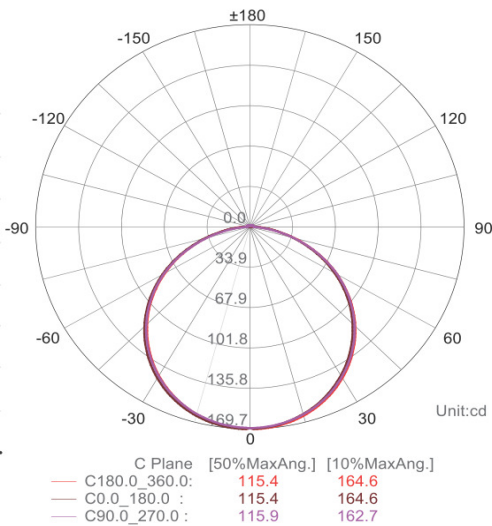

LUMTECH

Néon Souple LED IP67-IP68

Side View

UV Protected

Solvents Resistant

Saltwater Resistant

LT-003542-17

Données photométriques (3000K, 120°) :

Courbe de distribution de la lumière [Unit : cd]

Height	Center E	Average E	Diameter
3.281ft	15.711fc	4.403fc	10.388ft
1.0m	169.12lx	47.393lx	3.166m
6.562ft	3.928fc	1.101fc	20.777ft
2.0m	42.279lx	11.848lx	6.333m
9.843ft	1.746fc	0.489fc	31.165ft
3.0m	18.791lx	5.266lx	9.499m
13.123ft	0.982fc	0.275fc	41.554ft
4.0m	10.570lx	2.962lx	12.666m
16.404ft	0.628fc	0.176fc	51.942ft
5.0m	6.765lx	1.896lx	15.832m

Courbe de Lux distance

LUMTECH

Néon Souple LED IP67-IP68

Side View

Dimensions :

LT-003542-17

LT-003542-17-SIL

Caractéristiques :

Code	LT-003542-17	LT-003542-17-SIL
Matériaux	PVC	Silicone
Dimensions	16,5 x 16,5 mm	
Puissance	10 W/m	
Température de couleur	Monochrome	
Alimentation	DC24V	
Type de LED	SMD 2835	
Quantité de LED	120 LEDs/m	
Flux lumineux	496 lm/m à 2700 K	400 lm/m à 2700 K
IRC	>80	
Angle du faisceau	120°	
Pas de coupe min	10cm /12 LEDs	
Direction/Ø de flexion	Horizontale	
Variation d'intensité	Oui avec driver dimmable uniquement	
Protocole de variation	Fonctionne avec tous types de protocoles de variation selon les caractéristiques du driver dimmable utilisé : DALI, 0/1-10V, DMX, Triac, Bouton Poussoir	
Indices de Protection	IP67 ou IP68 (si les connexions et bouchons d'extrémité sont moulés en usine) , IK08	
Durée de vie	70.000 heures (L80B10 @25°C)	
Longueur max. du rouleau	Simple alimentation : 5 m	Double alimentation : 10 m
Classe électrique	III	
Certificats	CE - Cmim	
Garantie	3 ans	