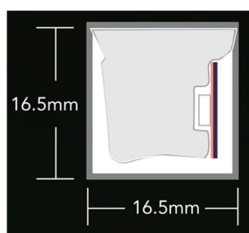

LUMTECH

Néon Souple LED IP67-IP68

Side View

UV Protected

Solvents Resistant

Saltwater Resistant

LT-003542-17

Données photométriques (3000K, 120°) :

Courbe de distribution de la lumière [Unit : cd]

Height	Center E	Average E	Diameter
3.281ft	15.711fc	4.403fc	10.388ft
1.0m	169.12lx	47.393lx	3.166m
6.562ft	3.928fc	1.101fc	20.777ft
2.0m	42.279lx	11.848lx	6.333m
9.843ft	1.746fc	0.489fc	31.165ft
3.0m	18.791lx	5.266lx	9.499m
13.123ft	0.982fc	0.275fc	41.554ft
4.0m	10.570lx	2.962lx	12.666m
16.404ft	0.628fc	0.176fc	51.942ft
5.0m	6.765lx	1.896lx	15.832m

Courbe de Lux distance

LUMTECH

Néon Souple LED IP67-IP68

Side View

Dimensions :

LT-003542-17

LT-003542-17-SIL

Caractéristiques :

Code	LT-003542-17	LT-003542-17-SIL
Matériaux	PVC	Silicone
Dimensions	16,5 x 16,5 mm	
Puissance	10 W/m	
Température de couleur	Monochrome	
Alimentation	DC24V	
Type de LED	SMD 2835	
Quantité de LED	120 LEDs/m	
Flux lumineux	496 lm/m à 2700 K	400 lm/m à 2700 K
IRC	>80	
Angle du faisceau	120°	
Pas de coupe min	10cm /12 LEDs	
Direction/Ø de flexion	Horizontale	
Variation d'intensité	Oui avec driver dimmable uniquement	
Protocole de variation	Fonctionne avec tous types de protocoles de variation selon les caractéristiques du driver dimmable utilisé : DALI, 0/1-10V, DMX, Triac, Bouton Poussoir	
Indices de Protection	IP67 ou IP68 (si les connexions et bouchons d'extrémité sont moulés en usine) , IK08	
Durée de vie	70.000 heures (L80B10 @25°C)	
Longueur max. du rouleau	Simple alimentation : 5 m	Double alimentation : 10 m
Classe électrique	III	
Certificats	CE - Cmim	
Garantie	3 ans	