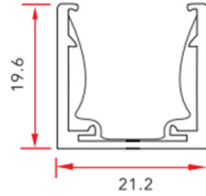

Courbe de distribution de la lumière [Unit : cd]

Height	Center E	Average E	Diameter
3.281ft	15.711fc	4.403fc	10.388ft
1.0m	169.12lx	47.393lx	3.166m
6.562ft	3.928fc	1.101fc	20.777ft
2.0m	42.279lx	11.848lx	6.333m
9.843ft	1.746fc	0.489fc	31.165ft
3.0m	18.791lx	5.266lx	9.499m
13.123ft	0.982fc	0.275fc	41.554ft
4.0m	10.570lx	2.962lx	12.666m
16.404ft	0.628fc	0.176fc	51.942ft
5.0m	6.765lx	1.896lx	15.832m

Code	LT-003542-17	LT-003542-17-SIL
Matériaux	PVC	Silicone
Dimensions	16,5 x 16,5 mm	
Puissance	10 W/m	
Température de couleur	Monochrome	
Alimentation	DC24V	
Type de LED	SMD 2835	
Quantité de LED	120 LEDs/m	
Flux lumineux	496 lm/m à 2700 K	400 lm/m à 2700 K
IRC	>80	
Angle du faisceau	120°	
Pas de coupe min	10cm /12 LEDs	
Direction/Ø de flexion	Horizontale	
Variation d'intensité	Oui avec driver dimmable uniquement	
Protocole de variation	Fonctionne avec tous types de protocoles de variation selon les caractéristiques du driver dimmable utilisé : DALI, 0/1-10V, DMX, Triac, Bouton Poussoir	
Indices de Protection	IP67 ou IP68 (si les connexions et bouchons d'extrémité sont moulés en usine) , IK08	
Durée de vie	70.000 heures (L80B10 @25°C)	
Longueur max. du rouleau	Simple alimentation : 5 m	Double alimentation : 10 m
Classe électrique	III	
Certificats	CE - Cmim	
Garantie	3 ans	

Side View

Profilés et clips

Profilés flexibles :

Inox

LT10-003542-PROF-INOX-FLEX-100

Aluminium

LT10-003542-17-PROF-ALU-FLEX-100

Profilés rigides :

Side View

Profilés rigides (suite) :

Aluminium

LT10-003542-ANTI-DROP-PROF-A

PVC

Installation

Surface

Encastré