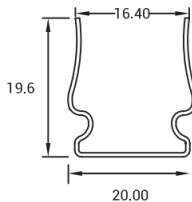

Courbe de distribution de la lumière [Unit : cd]

Height	Center E	Average E	Diameter
3.281ft	15.711fc	4.403fc	10.388ft
1.0m	169.12lx	47.393lx	3.166m
6.562ft	3.928fc	1.101fc	20.777ft
2.0m	42.279lx	11.848lx	6.333m
9.843ft	1.746fc	0.489fc	31.165ft
3.0m	18.791lx	5.266lx	9.499m
13.123ft	0.982fc	0.275fc	41.554ft
4.0m	10.570lx	2.962lx	12.666m
16.404ft	0.628fc	0.176fc	51.942ft
5.0m	6.765lx	1.896lx	15.832m

Side View

Profilés et clips

Profilés flexibles :

Inox

LT10-003542-PROF-INOX-FLEX-100

Aluminium

LT10-003542-17-PROF-ALU-FLEX-100

Profilés rigides :

Side View

Profilés rigides (suite) :

Aluminium

LT10-003542-ANTI-DROP-PROF-A

PVC

Installation

Surface

Encastré

LT-003542-PROF1-PVC

Clips :

Surface

Encastré

Inox

LT-003542-CLIP-INOX

PVC

LT-003542-CLIP-PVC