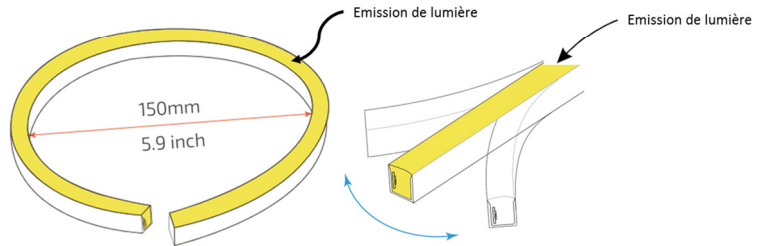

LUMTECH

Néon Souple LED IP67-IP68

Side View

UV Protected

Solvents Resistant

Saltwater Resistant

LT-003542-17

Données photométriques (3000K, 120°) :

Courbe de distribution de la lumière [Unit : cd]

Height	Center E	Average E	Diameter
3.281ft	15.711fc	4.403fc	10.388ft
1.0m	169.12lx	47.393lx	3.166m
6.562ft	3.928fc	1.101fc	20.777ft
2.0m	42.279lx	11.848lx	6.333m
9.843ft	1.746fc	0.489fc	31.165ft
3.0m	18.791lx	5.266lx	9.499m
13.123ft	0.982fc	0.275fc	41.554ft
4.0m	10.570lx	2.962lx	12.666m
16.404ft	0.628fc	0.176fc	51.942ft
5.0m	6.765lx	1.896lx	15.832m

Courbe de Lux distance

LUMTECH

Néon Souple LED IP67-IP68

Side View

Dimensions :

LT-003542-17

LT-003542-17-SIL

Caractéristiques :

Code	LT-003542-17	LT-003542-17-SIL
Matériaux	PVC	Silicone
Dimensions	16,5 x 16,5 mm	
Puissance	10 W/m	
Température de couleur	Monochrome	
Alimentation	DC24V	
Type de LED	SMD 2835	
Quantité de LED	120 LEDs/m	
Flux lumineux	496 lm/m à 2700 K	400 lm/m à 2700 K
IRC	>80	
Angle du faisceau	120°	
Pas de coupe min	10cm /12 LEDs	
Direction/Ø de flexion	Horizontale	
Variation d'intensité	Oui avec driver dimmable uniquement	
Protocole de variation	Fonctionne avec tous types de protocoles de variation selon les caractéristiques du driver dimmable utilisé : DALI, 0/1-10V, DMX, Triac, Bouton Poussoir	
Indices de Protection	IP67 ou IP68 (si les connexions et bouchons d'extrémité sont moulés en usine) , IK08	
Durée de vie	70.000 heures (L80B10 @25°C)	
Longueur max. du rouleau	Simple alimentation : 5 m	Double alimentation : 10 m
Classe électrique	III	
Certificats	CE - Cmim	
Garantie	3 ans	