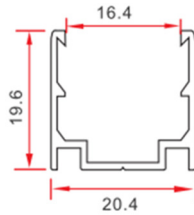

Courbe de distribution de la lumière [Unit : cd]

Height	Center E	Average E	Diameter
3.281ft	15.711fc	4.403fc	10.388ft
1.0m	169.12lx	47.393lx	3.166m
6.562ft	3.928fc	1.101fc	20.777ft
2.0m	42.279lx	11.848lx	6.333m
9.843ft	1.746fc	0.489fc	31.165ft
3.0m	18.791lx	5.266lx	9.499m
13.123ft	0.982fc	0.275fc	41.554ft
4.0m	10.570lx	2.962lx	12.666m
16.404ft	0.628fc	0.176fc	51.942ft
5.0m	6.765lx	1.896lx	15.832m

Code	LT-003542-17	LT-003542-17-SIL
Matériaux	PVC	Silicone
Dimensions	16,5 x 16,5 mm	
Puissance	10 W/m	
Température de couleur	Monochrome	
Alimentation	DC24V	
Type de LED	SMD 2835	
Quantité de LED	120 LEDs/m	
Flux lumineux	496 lm/m à 2700 K	400 lm/m à 2700 K
IRC	>80	
Angle du faisceau	120°	
Pas de coupe min	10cm /12 LEDs	
Direction/Ø de flexion	Horizontale	
Variation d'intensité	Oui avec driver dimmable uniquement	
Protocole de variation	Fonctionne avec tous types de protocoles de variation selon les caractéristiques du driver dimmable utilisé : DALI, 0/1-10V, DMX, Triac, Bouton Poussoir	
Indices de Protection	IP67 ou IP68 (si les connexions et bouchons d'extrémité sont moulés en usine) , IK08	
Durée de vie	70.000 heures (L80B10 @25°C)	
Longueur max. du rouleau	Simple alimentation : 5 m	Double alimentation : 10 m
Classe électrique	III	
Certificats	CE - Cmim	
Garantie	3 ans	

Side View

Profilés et clips

Profilés flexibles :

Inox

LT10-003542-PROF-INOX-FLEX-100

Aluminium

LT10-003542-17-PROF-ALU-FLEX-100

Profilés rigides :