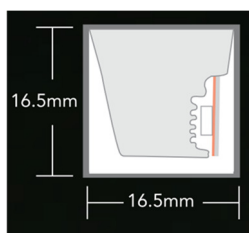

LUMTECH

Néon Souple LED IP67-IP68

Side View

UV Protected

Solvents Resistant

Saltwater Resistant

LT-003542-17

Données photométriques (3000K, 120°) :

Courbe de distribution de la lumière [Unit : cd]

Height	Center E	Average E	Diameter
3.281ft	15.711fc	4.403fc	10.388ft
1.0m	169.12lx	47.393lx	3.166m
6.562ft	3.928fc	1.101fc	20.777ft
2.0m	42.279lx	11.848lx	6.333m
9.843ft	1.746fc	0.489fc	31.165ft
3.0m	18.791lx	5.266lx	9.499m
13.123ft	0.982fc	0.275fc	41.554ft
4.0m	10.570lx	2.962lx	12.666m
16.404ft	0.628fc	0.176fc	51.942ft
5.0m	6.765lx	1.896lx	15.832m

Courbe de Lux distance

LUMTECH

Néon Souple LED IP67-IP68

Side View

Dimensions :

LT-003542-17

LT-003542-17-SIL

Caractéristiques :

Code	LT-003542-17	LT-003542-17-SIL
Matériaux	PVC	Silicone
Dimensions	16,5 x 16,5 mm	
Puissance	10 W/m	
Température de couleur	Monochrome	
Alimentation	DC24V	
Type de LED	SMD 2835	
Quantité de LED	120 LEDs/m	
Flux lumineux	496 lm/m à 2700 K	400 lm/m à 2700 K
IRC	>80	
Angle du faisceau	120°	
Pas de coupe min	10cm /12 LEDs	
Direction/Ø de flexion	Horizontale	
Variation d'intensité	Oui avec driver dimmable uniquement	
Protocole de variation	Fonctionne avec tous types de protocoles de variation selon les caractéristiques du driver dimmable utilisé : DALI, 0/1-10V, DMX, Triac, Bouton Poussoir	
Indices de Protection	IP67 ou IP68 (si les connexions et bouchons d'extrémité sont moulés en usine) , IK08	
Durée de vie	70.000 heures (L80B10 @25°C)	
Longueur max. du rouleau	Simple alimentation : 5 m	Double alimentation : 10 m
Classe électrique	III	
Certificats	CE - Cmim	
Garantie	3 ans	