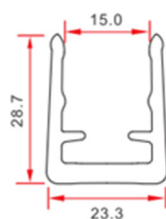

Courbe de distribution de la lumière [Unit : cd]

Height	Center E	Average E	Diameter
3.281ft	15.711fc	4.403fc	10.388ft
1.0m	169.12lx	47.393lx	3.166m
6.562ft	3.928fc	1.101fc	20.777ft
2.0m	42.279lx	11.848lx	6.333m
9.843ft	1.746fc	0.489fc	31.165ft
3.0m	18.791lx	5.266lx	9.499m
13.123ft	0.982fc	0.275fc	41.554ft
4.0m	10.570lx	2.962lx	12.666m
16.404ft	0.628fc	0.176fc	51.942ft
5.0m	6.765lx	1.896lx	15.832m

Code	LT-003542-17	LT-003542-17-SIL
Matériaux	PVC	Silicone
Dimensions	16,5 x 16,5 mm	
Puissance	10 W/m	
Température de couleur	Monochrome	
Alimentation	DC24V	
Type de LED	SMD 2835	
Quantité de LED	120 LEDs/m	
Flux lumineux	496 lm/m à 2700 K	400 lm/m à 2700 K
IRC	>80	
Angle du faisceau	120°	
Pas de coupe min	10cm /12 LEDs	
Direction/Ø de flexion	Horizontale	
Variation d'intensité	Oui avec driver dimmable uniquement	
Protocole de variation	Fonctionne avec tous types de protocoles de variation selon les caractéristiques du driver dimmable utilisé : DALI, 0/1-10V, DMX, Triac, Bouton Poussoir	
Indices de Protection	IP67 ou IP68 (si les connexions et bouchons d'extrémité sont moulés en usine) , IK08	
Durée de vie	70.000 heures (L80B10 @25°C)	
Longueur max. du rouleau	Simple alimentation : 5 m	Double alimentation : 10 m
Classe électrique	III	
Certificats	CE - Cmim	
Garantie	3 ans	

Side View

Profilés rigides (suite) :

Aluminium

LT10-003542-ANTI-DROP-PROF-A

PVC

Installation

Surface

Encastré

LT-003542-PROF1-PVC

Clips :

Surface

Encastré

Inox

LT-003542-CLIP-INOX

PVC

LT-003542-CLIP-PVC