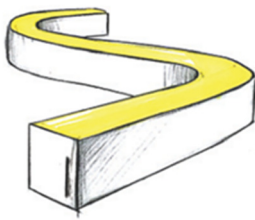

LUMTECH

Néon Souple LED IP67-IP68

Side View

UV Protected

Solvents Resistant

Saltwater Resistant

LT-003542-17

Données photométriques (3000K, 120°) :

Courbe de distribution de la lumière [Unit : cd]

Height	Center E	Average E	Diameter
3.281ft	15.711fc	4.403fc	10.388ft
1.0m	169.12lx	47.393lx	3.166m
6.562ft	3.928fc	1.101fc	20.777ft
2.0m	42.279lx	11.848lx	6.333m
9.843ft	1.746fc	0.489fc	31.165ft
3.0m	18.791lx	5.266lx	9.499m
13.123ft	0.982fc	0.275fc	41.554ft
4.0m	10.570lx	2.962lx	12.666m
16.404ft	0.628fc	0.176fc	51.942ft
5.0m	6.765lx	1.896lx	15.832m

Courbe de Lux distance

LUMTECH

Néon Souple LED IP67-IP68

Side View

Dimensions :

LT-003542-17

LT-003542-17-SIL

Caractéristiques :

Code	LT-003542-17	LT-003542-17-SIL
Matériaux	PVC	Silicone
Dimensions	16,5 x 16,5 mm	
Puissance	10 W/m	
Température de couleur	Monochrome	
Alimentation	DC24V	
Type de LED	SMD 2835	
Quantité de LED	120 LEDs/m	
Flux lumineux	496 lm/m à 2700 K	400 lm/m à 2700 K
IRC	>80	
Angle du faisceau	120°	
Pas de coupe min	10cm /12 LEDs	
Direction/Ø de flexion	Horizontale	
Variation d'intensité	Oui avec driver dimmable uniquement	
Protocole de variation	Fonctionne avec tous types de protocoles de variation selon les caractéristiques du driver dimmable utilisé : DALI, 0/1-10V, DMX, Triac, Bouton Poussoir	
Indices de Protection	IP67 ou IP68 (si les connexions et bouchons d'extrémité sont moulés en usine) , IK08	
Durée de vie	70.000 heures (L80B10 @25°C)	
Longueur max. du rouleau	Simple alimentation : 5 m	Double alimentation : 10 m
Classe électrique	III	
Certificats	CE - Cmim	
Garantie	3 ans	