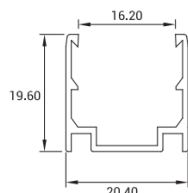

Courbe de distribution de la lumière [Unit : cd]

Height	Center E	Average E	Diameter
3.281ft	15.711fc	4.403fc	10.388ft
1.0m	169.12lx	47.393lx	3.166m
6.562ft	3.928fc	1.101fc	20.777ft
2.0m	42.279lx	11.848lx	6.333m
9.843ft	1.746fc	0.489fc	31.165ft
3.0m	18.791lx	5.266lx	9.499m
13.123ft	0.982fc	0.275fc	41.554ft
4.0m	10.570lx	2.962lx	12.666m
16.404ft	0.628fc	0.176fc	51.942ft
5.0m	6.765lx	1.896lx	15.832m

Code	LT-003542-17	LT-003542-17-SIL
Matériaux	PVC	Silicone
Dimensions	16,5 x 16,5 mm	
Puissance	10 W/m	
Température de couleur	Monochrome	
Alimentation	DC24V	
Type de LED	SMD 2835	
Quantité de LED	120 LEDs/m	
Flux lumineux	496 lm/m à 2700 K	400 lm/m à 2700 K
IRC	>80	
Angle du faisceau	120°	
Pas de coupe min	10cm /12 LEDs	
Direction/Ø de flexion	Horizontale	
Variation d'intensité	Oui avec driver dimmable uniquement	
Protocole de variation	Fonctionne avec tous types de protocoles de variation selon les caractéristiques du driver dimmable utilisé : DALI, 0/1-10V, DMX, Triac, Bouton Poussoir	
Indices de Protection	IP67 ou IP68 (si les connexions et bouchons d'extrémité sont moulés en usine) , IK08	
Durée de vie	70.000 heures (L80B10 @25°C)	
Longueur max. du rouleau	Simple alimentation : 5 m	Double alimentation : 10 m
Classe électrique	III	
Certificats	CE - Cmim	
Garantie	3 ans	

Side View

Profilés et clips

Profilés flexibles :

Inox

LT10-003542-PROF-INOX-FLEX-100

Aluminium

LT10-003542-17-PROF-ALU-FLEX-100

Profilés rigides :