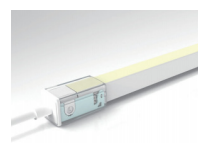

Connecteurs IP67:

LT-003542-17-CO-DIY-2