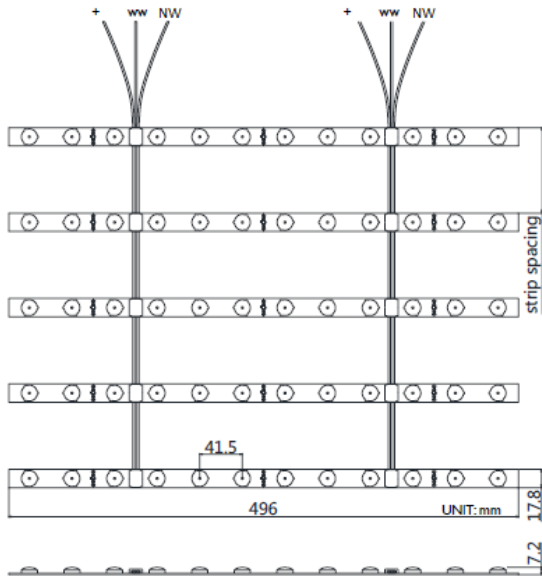

LUMTECH

Treillage LED IP20

LUMTECH

Treillage LED IP20

Dimensions

LT-003328-CCT

LT-003328-WW

Caractéristiques :

Code	LT-003328-WW	LT-003328-CCT
Nombre de barres /RL	50 barres	28 barres
Nombre de LED /barre	6	12
Puissance / barre	4.2 W	8,5 W
Dimensions barre /	496x18x7 mm / 0.5 x 4,6 m	496x18x7 mm / 0.5 x 2.6 m
Efficacité lumineuse	95 lm/W	100lm/W
longueur maximale	4600 mm	2600 mm
Flux lumineux /barre	400 lm	850 lm
Température de Couleur	2800-2900K	Blanc Dynamique: 2800k-4200K
CRI	>80	
Alimentation	DC 24 V	
Angle du faisceau	160°	
Indice de Protection	IP20	
Certification	CE - CMIM	
Garantie	3 ans	