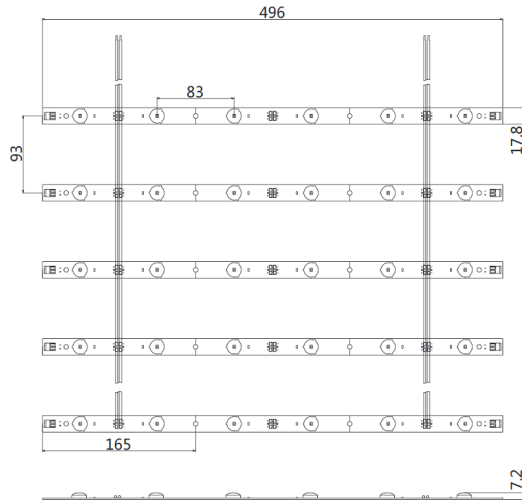

LUMTECH

Treillage LED IP20

LUMTECH

Treillage LED IP20

Dimensions

LT-003328-CCT

LT-003328-WW

Caractéristiques :

Code	LT-003328-WW	LT-003328-CCT
Nombre de barres /RL	50 barres	28 barres
Nombre de LED /barre	6	12
Puissance / barre	4.2 W	8,5 W
Dimensions barre /	496x18x7 mm / 0.5 x 4,6 m	496x18x7 mm / 0.5 x 2.6 m
Efficacité lumineuse	95 lm/W	100lm/W
longueur maximale	4600 mm	2600 mm
Flux lumineux /barre	400 lm	850 lm
Température de Couleur	2800-2900K	Blanc Dynamique: 2800k-4200K
CRI	>80	
Alimentation	DC 24 V	
Angle du faisceau	160°	
Indice de Protection	IP20	
Certification	CE - CMIM	
Garantie	3 ans	