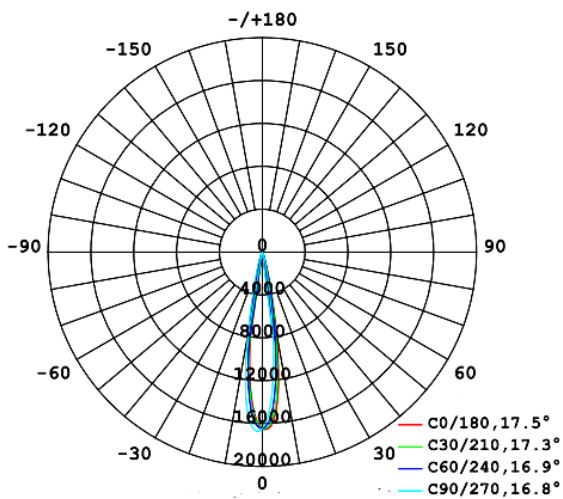

### Données photométriques (3000K, 15°):

Courbe de distribution de la lumière [Unit : cd]

Distance (m)	Beam Diameter (cm)	Area (cm²)
1m	11813,173601x	28.27cm
2m	2953,43401x	56.54cm
3m	1313,19291x	84.81cm
4m	738.3,10851x	113.08cm
5m	472.5,694.41x	141.35cm
6m	328.1,482.21x	169.62cm
7m	241.1,354.31x	197.88cm
8m	184.6,271.21x	226.15cm
9m	145.8,214.31x	254.42cm
10m	118.1,173.61x	282.69cm

Courbe de Lux distance

### Dimensions :