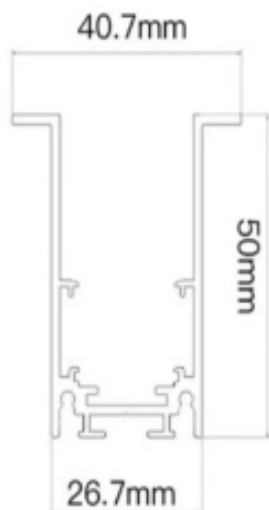

LUMTECH

Rail magnétique encastré

LT-004276-RAIL
Rail encastré

Code	LT-004276-RAIL
Longueur	1 m / 2 m
Couleur	Noir / Blanc
Alimentation	DC48V
Spot compatible	LT-003869 / LT-003870 / LT-003871 / LT-003872 / LT-003873 / LT-004059 / LT-004060 / LT-004222
Certificat	CE - Cmim
Garantie	2ans

LT-004276-END

LT-004276-CONNECT-FLEX

LT-004276-CONNECT-I

LT-004276-CONNECT-L

LT-004276-CLIP