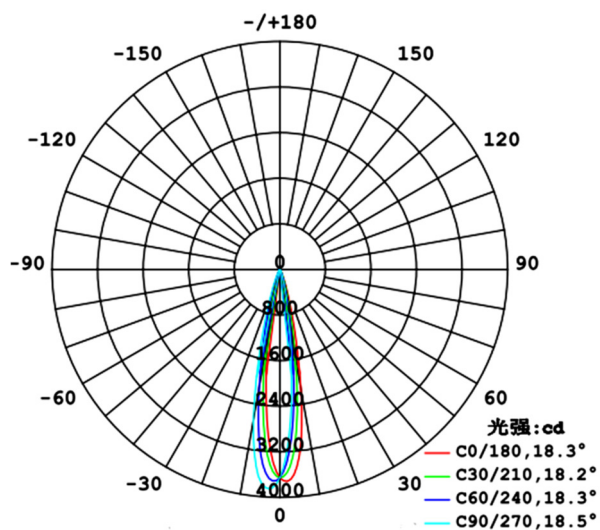

LUMTECH

Spot sur rail magnétique 10W

LT-003873-10

Accessoires

LT-003873-8-COMB-GLASS

LT-003873-8-WOV-GLASS

LT-003873-8-COMB-HON

LT-003873-8-BAF

LT-003873-EXT-ROD

Données photométriques (3000 K, 15°) :

Courbe de distribution de la lumière [Unit : cd]

1m	2525,38811x	32.18cm
2m	631.3,970.21x	64.36cm
3m	280.6,431.21x	96.55cm
4m	157.8,242.61x	128.73cm
5m	101.0,155.21x	160.91cm
6m	70.15,107.81x	193.09cm
7m	51.54,79.201x	225.27cm
8m	39.46,60.641x	257.46cm
9m	31.18,47.911x	289.64cm
10m	25.25,38.811x	321.82cm

Courbe de Lux distance

LUMTECH

Spot sur rail magnétique 10W

Dimensions :

Caractéristiques :

Code	LT-003873-10		LT-003873-10-DA			
Dimensions	Ø40 x 100 mm					
Réservation	-					
Puissance	10 W					
Température de couleur	2700 K / 3000 K / 4000 K					
Alimentation	DC 48V					
Type de LED	LUMINUS					
Quantité de LED	1 unité					
Flux lumineux en 3000 K	551 lm					
Type de lentille	-					
Type de driver	DC250mA		Driver DALI DC250mA			
Dimmable	Non		Oui - DALI			
Angle de faisceau	15° / 25° / 30°					
Couleur	Noir / Blanc					
Matériaux	Aluminium					
Longueur de câble	-					
Facteur de puissance	≥0,9					
Indice de protection	IP20					
IRC	≥90					
UGR	≤23.84					
Durée de vie	50 000h					
Classe électrique	III					
Courant d'appel	0.0980A					
Accessoire(s)	LT-003873-10-BAF	LT-003873-10-COMB-HON	LT-003873-10-COMB-GLASS	LT-003873-10-WOV-GLASS	LT-003873-EXT-ROD	LT-003874-RAIL / LT4-003875-RAIL
	Réflecteur : blanc, noir, doré	Nid d'abeille	Verre strié anti-éblouissement	Verre prismatique anti-éblouissement	tige d'extension	Rail magnétique
Certificats	CE - Cmim					
Garantie	2 ans					