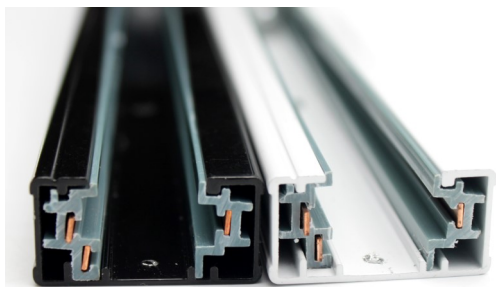

LUMTECH

Rail en surface et encastré
3 fils 220v

LT-003845-RAIL1 / LT-003845-RAIL2

LT-004021-RAIL1-RESS/LT-004021-RAIL2-RESS

Caractéristiques :

Code	LT-003845-RAIL1	LT-003875-RAIL2
	LT-004021-RAIL1-RESS	LT-004021-RAIL2-RESS
Longueur	1m	2m
Couleur	Noir / Blanc	
Spot compatible	LT-003845 / LT-003605	
Certificat	CE - C-mim	
Garantie	2 ans	

LUMTECH

Rail en surface et encastré 3 fils 220v

Accessoires :

LT-003845-
CONNECT-L

LT-003845-
CONNECT-FLEX

LT-003845-
CONNECT-T

LT-003845-
CONNECT-X

LT-003845-
CONNECT-MINI

LT-003845-EXT

LT-003845-CONNECT

LT-003845-CONNECT-I

LT-003845-KIT-SUSP

Longueur : 2m

LT-004021-CONNECT-I

LT-004021-CONNECT-MINI

LT-004021-CONNECT-L

004021-CONNECT-T

LT-004021-CONNECT-X

LT-004021-CONNECT-FLEX

004021-CONNECT

LT-004021-EXT

LUMTECH

Rail en surface et encastré
3 fils 220v

Dimensions :