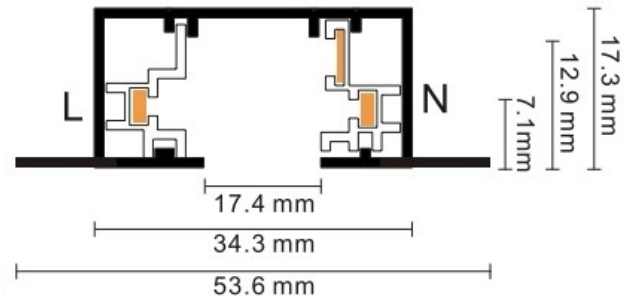

LT-004021-RAIL-RESS