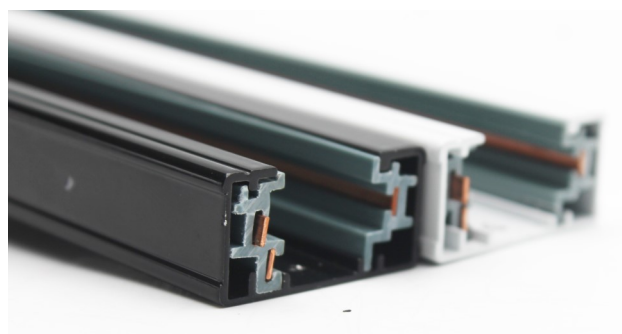

LUMTECH

Rail en surface et encastré
3 fils 220v

LT-003845-RAIL1 / LT-003845-RAIL2

LT-004021-RAIL1-RESS/LT-004021-RAIL2-RESS

Caractéristiques :

Code	LT-003845-RAIL1	LT-003875-RAIL2
	LT-004021-RAIL1-RESS	LT-004021-RAIL2-RESS
Longueur	1m	2m
Couleur	Noir / Blanc	
Spot compatible	LT-003845 / LT-003605	
Certificat	CE - C-mim	
Garantie	2 ans	

LUMTECH

Rail en surface et encastré 3 fils 220v

Accessoires :

LT-003845-
CONNECT-L

LT-003845-
CONNECT-FLEX

LT-003845-
CONNECT-T

LT-003845-
CONNECT-X

LT-003845-
CONNECT-MINI

LT-003845-EXT

LT-003845-CONNECT

LT-003845-CONNECT-I

LT-003845-KIT-SUSP

Longueur : 2m

LT-004021-CONNECT-I

LT-004021-CONNECT-MINI

LT-004021-CONNECT-L

004021-CONNECT-T

LT-004021-CONNECT-X

LT-004021-CONNECT-FLEX

004021-CONNECT

LT-004021-EXT

LUMTECH

Rail en surface et encastré
3 fils 220v

Dimensions :