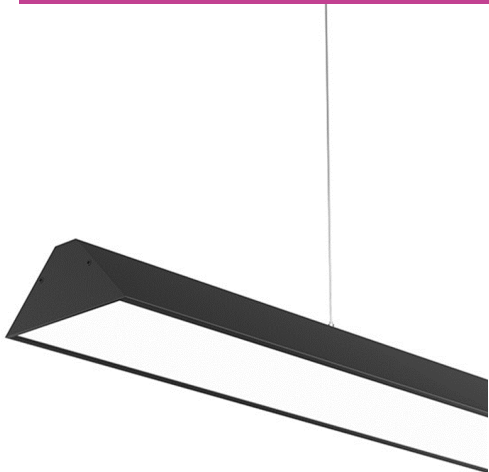

LUMTECH

Profilé aluminium corner
monté et suspendu

LT-W91

Accessoires :

LT-W91-EXT

LT-W91-CLIP-M

LT-W91-CAB

90°A

90°B

180°

120°

LUMTECH

Profilé aluminium corner monté et suspendu

Dimensions :

Caractéristiques :

Code	LT-W91				
Dimensions	90mm x 37.5mm				
Réservation	-				
Largeur max du ruban	31mm				
Longueur	2m				
Matériaux	Aluminium				
Angle	115°				
Type de Diffuseur PMMA	LT-W91-DIFF-B	LT-W91-DIFF-O	LT-W91-DIFF-L	LT-W91-DIFF-F	LT-W91-DIFF-C
	Noir	Opale	Laiteux	Givré	Transparent
Transmission de lumière	—	63%	80%	—	—
Accessoires	LT-W91-CLIP-M		LT-W91-EXT		LT-W91-CAB
	Clip en métal		Bouchons d'extrémité		Kit de suspension
Certificats	CE - RoHS - Cmic				
Garantie	3 ans				

Installation :

Installation suspendue :

Installation en saillie :

LUMTECH

Profilé aluminium corner monté et suspendu

Installation suspendue :

Installation en saillie :