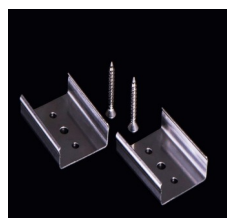

LUMTECH

Profilé aluminium corner
monté et suspendu

LT-W91

Accessoires :

LT-W91-EXT

LT-W91-CLIP-M

LT-W91-CAB

90°A

90°B

180°

120°

LUMTECH

Profilé aluminium corner monté et suspendu

Dimensions :

Caractéristiques :

Code	LT-W91				
Dimensions	90mm x 37.5mm				
Réservation	-				
Largeur max du ruban	31mm				
Longueur	2m				
Matériaux	Aluminium				
Angle	115°				
Type de Diffuseur PMMA	LT-W91-DIFF-B	LT-W91-DIFF-O	LT-W91-DIFF-L	LT-W91-DIFF-F	LT-W91-DIFF-C
	Noir	Opale	Laiteux	Givré	Transparent
Transmission de lumière	—	63%	80%	—	—
Accessoires	LT-W91-CLIP-M		LT-W91-EXT		LT-W91-CAB
	Clip en métal		Bouchons d'extrémité		Kit de suspension
Certificats	CE - RoHS - Cmic				
Garantie	3 ans				

Installation :

Installation suspendue :

Installation en saillie :

LUMTECH

Profilé aluminium corner monté et suspendu

Installation suspendue :

Installation en saillie :