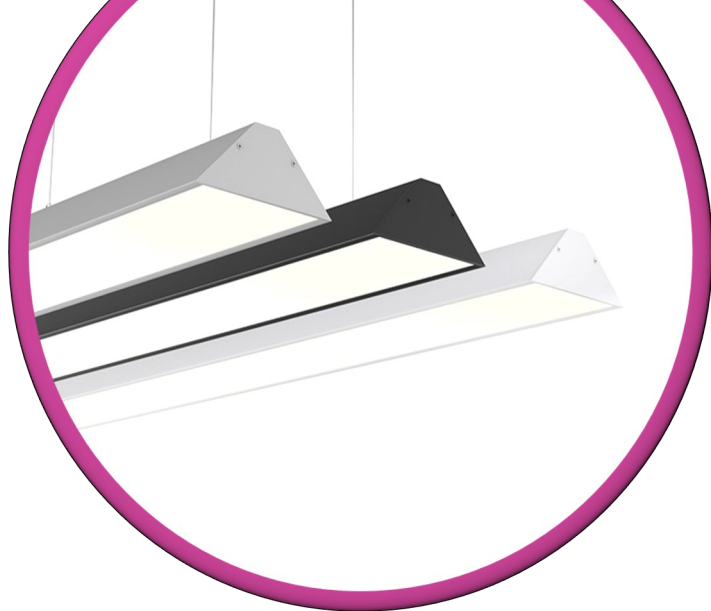

LUMTECH

Profilé aluminium corner
monté et suspendu

LT-W91

Accessoires :

LT-W91-EXT

LT-W91-CLIP-M

LT-W91-CAB

90°A

90°B

180°

120°

LUMTECH

Profilé aluminium corner monté et suspendu

Dimensions :

Caractéristiques :

Code	LT-W91				
Dimensions	90mm x 37.5mm				
Réservation	-				
Largeur max du ruban	31mm				
Longueur	2m				
Matériaux	Aluminium				
Angle	115°				
Type de Diffuseur PMMA	LT-W91-DIFF-B	LT-W91-DIFF-O	LT-W91-DIFF-L	LT-W91-DIFF-F	LT-W91-DIFF-C
	Noir	Opale	Laiteux	Givré	Transparent
Transmission de lumière	—	63%	80%	—	—
Accessoires	LT-W91-CLIP-M		LT-W91-EXT		LT-W91-CAB
	Clip en métal		Bouchons d'extrémité		Kit de suspension
Certificats	CE - RoHS - Cmic				
Garantie	3 ans				

Installation :

Installation suspendue :

Installation en saillie :

LUMTECH

Profilé aluminium corner monté et suspendu

Installation suspendue :

Installation en saillie :