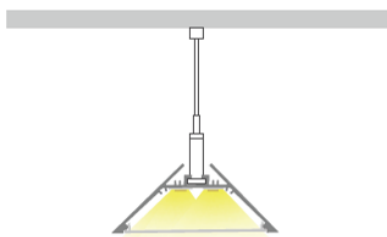

90°B

180°

120°

LUMTECH

Profilé aluminium corner monté et suspendu

Dimensions :

Caractéristiques :

Code	LT-W91				
Dimensions	90mm x 37.5mm				
Réservation	-				
Largeur max du ruban	31mm				
Longueur	2m				
Matériaux	Aluminium				
Angle	115°				
Type de Diffuseur PMMA	LT-W91-DIFF-B	LT-W91-DIFF-O	LT-W91-DIFF-L	LT-W91-DIFF-F	LT-W91-DIFF-C
	Noir	Opale	Laiteux	Givré	Transparent
Transmission de lumière	—	63%	80%	—	—
Accessoires	LT-W91-CLIP-M		LT-W91-EXT		LT-W91-CAB
	Clip en métal		Bouchons d'extrémité		Kit de suspension
Certificats	CE - RoHS - Cmic				
Garantie	3 ans				

Installation :

Installation suspendue :

Installation en saillie :

LUMTECH

Profilé aluminium corner monté et suspendu

Installation suspendue :

Installation en saillie :