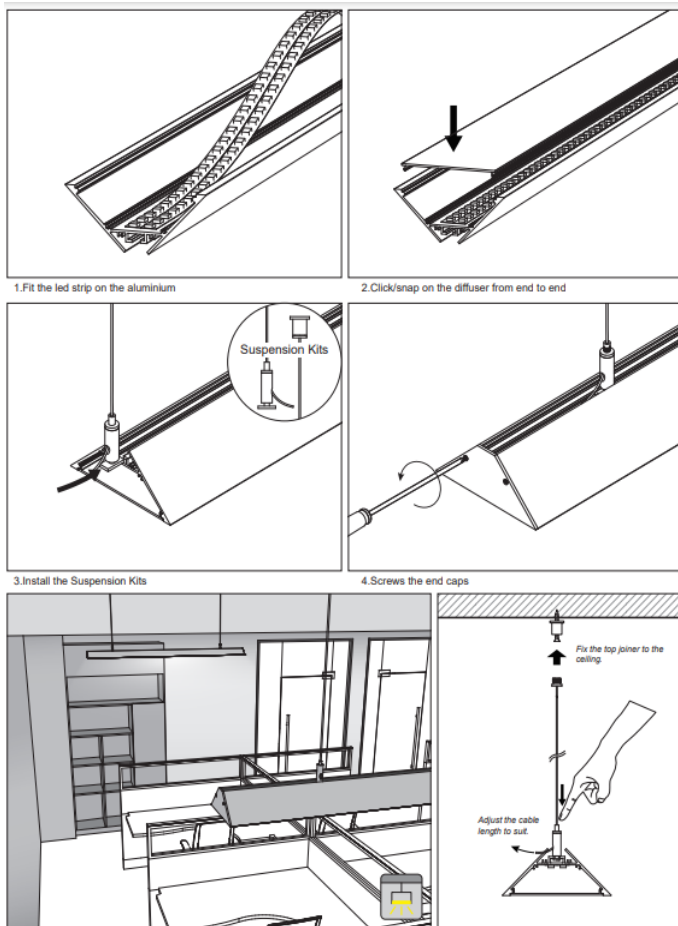

LUMTECH

Profilé aluminium corner
monté et suspendu

LT-W91

Accessoires :

LT-W91-EXT

LT-W91-CLIP-M

LT-W91-CAB

90°A

90°B

180°

120°

LUMTECH

Profilé aluminium corner monté et suspendu

Dimensions :

Caractéristiques :

Code	LT-W91				
Dimensions	90mm x 37.5mm				
Réservation	-				
Largeur max du ruban	31mm				
Longueur	2m				
Matériaux	Aluminium				
Angle	115°				
Type de Diffuseur PMMA	LT-W91-DIFF-B	LT-W91-DIFF-O	LT-W91-DIFF-L	LT-W91-DIFF-F	LT-W91-DIFF-C
	Noir	Opale	Laiteux	Givré	Transparent
Transmission de lumière	—	63%	80%	—	—
Accessoires	LT-W91-CLIP-M		LT-W91-EXT		LT-W91-CAB
	Clip en métal		Bouchons d'extrémité		Kit de suspension
Certificats	CE - RoHS - Cmic				
Garantie	3 ans				

Installation :

Installation suspendue :

Installation en saillie :

LUMTECH

Profilé aluminium corner monté et suspendu

Installation suspendue :

Installation en saillie :