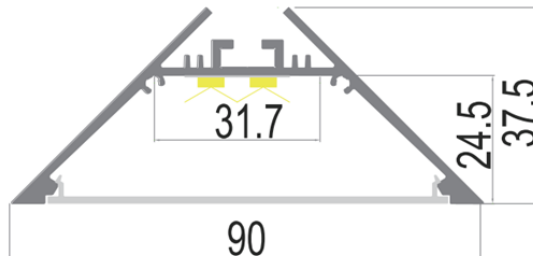

90°B

180°

120°

LUMTECH

Profilé aluminium corner monté et suspendu

Dimensions :

Caractéristiques :

Code	LT-W91				
Dimensions	90mm x 37.5mm				
Réservation	-				
Largeur max du ruban	31mm				
Longueur	2m				
Matériaux	Aluminium				
Angle	115°				
Type de Diffuseur PMMA	LT-W91-DIFF-B	LT-W91-DIFF-O	LT-W91-DIFF-L	LT-W91-DIFF-F	LT-W91-DIFF-C
	Noir	Opale	Laiteux	Givré	Transparent
Transmission de lumière	—	63%	80%	—	—
Accessoires	LT-W91-CLIP-M		LT-W91-EXT		LT-W91-CAB
	Clip en métal		Bouchons d'extrémité		Kit de suspension
Certificats	CE - RoHS - Cmic				
Garantie	3 ans				

Installation :

Installation suspendue :

Installation en saillie :

LUMTECH

Profilé aluminium corner monté et suspendu

Installation suspendue :

Installation en saillie :