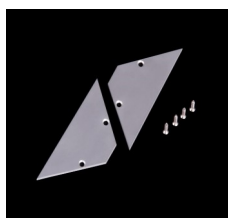

LUMTECH

Profilé aluminium corner
monté et suspendu

LT-W91

Accessoires :

LT-W91-EXT

LT-W91-CLIP-M

LT-W91-CAB

90°A

90°B

180°

120°

LUMTECH

Profilé aluminium corner monté et suspendu

Dimensions :

Caractéristiques :

Code	LT-W91				
Dimensions	90mm x 37.5mm				
Réservation	-				
Largeur max du ruban	31mm				
Longueur	2m				
Matériaux	Aluminium				
Angle	115°				
Type de Diffuseur PMMA	LT-W91-DIFF-B	LT-W91-DIFF-O	LT-W91-DIFF-L	LT-W91-DIFF-F	LT-W91-DIFF-C
	Noir	Opale	Laiteux	Givré	Transparent
Transmission de lumière	—	63%	80%	—	—
Accessoires	LT-W91-CLIP-M		LT-W91-EXT		LT-W91-CAB
	Clip en métal		Bouchons d'extrémité		Kit de suspension
Certificats	CE - RoHS - Cmic				
Garantie	3 ans				

Installation :

Installation suspendue :

Installation en saillie :

LUMTECH

Profilé aluminium corner monté et suspendu

Installation suspendue :

Installation en saillie :