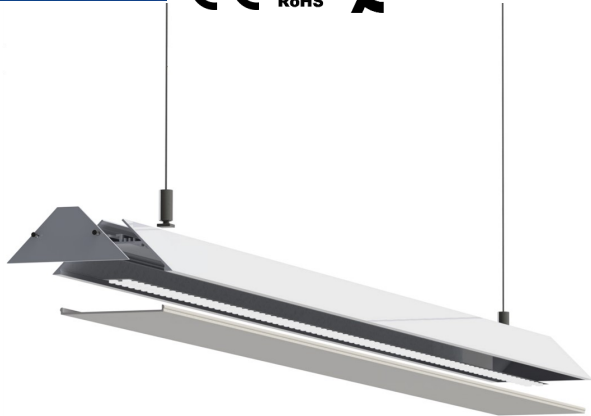

LUMTECH

Profilé aluminium corner
monté et suspendu

LT-W91

Accessoires :

LT-W91-EXT

LT-W91-CLIP-M

LT-W91-CAB

90°A

90°B

180°

120°

LUMTECH

Profilé aluminium corner monté et suspendu

Dimensions :

Caractéristiques :

Code	LT-W91				
Dimensions	90mm x 37.5mm				
Réservation	-				
Largeur max du ruban	31mm				
Longueur	2m				
Matériaux	Aluminium				
Angle	115°				
Type de Diffuseur PMMA	LT-W91-DIFF-B	LT-W91-DIFF-O	LT-W91-DIFF-L	LT-W91-DIFF-F	LT-W91-DIFF-C
	Noir	Opale	Laiteux	Givré	Transparent
Transmission de lumière	—	63%	80%	—	—
Accessoires	LT-W91-CLIP-M		LT-W91-EXT		LT-W91-CAB
	Clip en métal		Bouchons d'extrémité		Kit de suspension
Certificats	CE - RoHS - Cmic				
Garantie	3 ans				

Installation :

Installation suspendue :

Installation en saillie :

LUMTECH

Profilé aluminium corner monté et suspendu

Installation suspendue :

Installation en saillie :