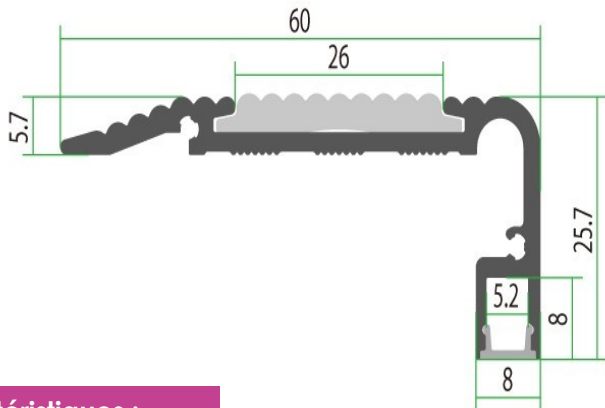

### Dimensions :

### Caractéristiques :

Code	LT-ST2				
Dimensions	27.5mm x 60mm				
Réservation	-				
Largeur max du ruban	5mm				
Longueur	2m				
Matériaux	Aluminium				
Angle	40 °				
Type de Diffuseur PMMA	LT-ST2-B	LT-ST2-DIFF-O	LT-ST2-DIFF-L	LT-ST2-DIFF-F	LT-ST2-DIFF-C
	Noir	Opale	Laiteux	Grivé	Transparent
Transmission de lumière	—	50%	—	—	93%
Accessoires	LT-ST2-EXT				
	Bouchons d'extrémité				
Certificats	CE - RoHS - Cmim				
Garantie	2 ans				