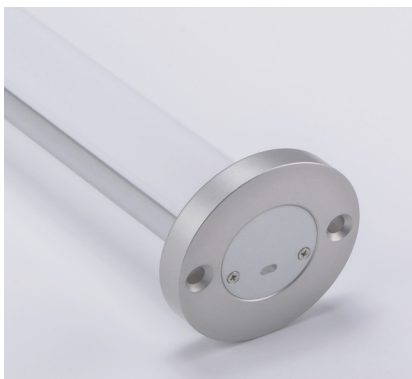

LUMTECH

Profilé aluminium rond
spécial tringle

LT-ROUND34

Accessoires :

LT-ROUND34-DIFF

LT-ROUND34-SUP-C

LT-ROUND34-SUP-L

LT-ROUND34-EXT
LT-ROUND34-EXTT

LUMTECH

Profilé aluminium rond spécial tringle

Dimensions :

Caractéristiques :

Code	LT-ROUND34			
Dimensions	Ø34mm			
Réservation	-			
Largeur max du ruban	24mm			
Longueur	2m / 2.50m			
Matériaux	Aluminium			
Angle	90°			
Type de Diffuseur PMMA	LT-ROUND34-DIFF-O	LT-ROUND34-DIFF-F	LT-ROUND34-DIFF-C	
	Opale	Givré	Transparent	
Transmission de lumière	40%	45%	95%	
Accessoires	LT-ROUND34-SUP-L	LT-ROUND34-SUP-C	LT-ROUND34-EXT	LT-ROUND34-EXT
	Support de fixation latéral	Support de fixation central	Bouchons d'extrémité sans trou	Bouchons d'extrémité avec trou
Certificats	CE - RoHS - Cmim			
Garantie	3 ans			

Installation :

LUMTECH

Profilé aluminium rond spécial tringle

Installation :