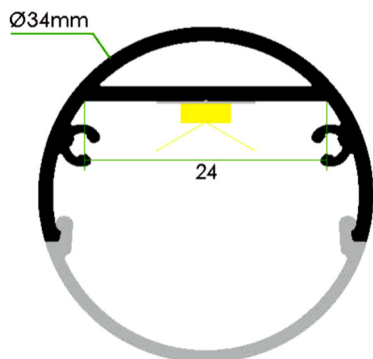

LUMTECH

Profilé aluminium rond
spécial tringle

LT-ROUND34

Accessoires :

LT-ROUND34-DIFF

LT-ROUND34-SUP-C

LT-ROUND34-SUP-L

LT-ROUND34-EXT
LT-ROUND34-EXTT

LUMTECH

Profilé aluminium rond spécial tringle

Dimensions :

Caractéristiques :

Code	LT-ROUND34			
Dimensions	Ø34mm			
Réservation	-			
Largeur max du ruban	24mm			
Longueur	2m / 2.50m			
Matériaux	Aluminium			
Angle	90°			
Type de Diffuseur PMMA	LT-ROUND34-DIFF-O	LT-ROUND34-DIFF-F	LT-ROUND34-DIFF-C	
	Opale	Givré	Transparent	
Transmission de lumière	40%	45%	95%	
Accessoires	LT-ROUND34-SUP-L	LT-ROUND34-SUP-C	LT-ROUND34-EXT	LT-ROUND34-EXT
	Support de fixation latéral	Support de fixation central	Bouchons d'extrémité sans trou	Bouchons d'extrémité avec trou
Certificats	CE - RoHS - Cmim			
Garantie	3 ans			