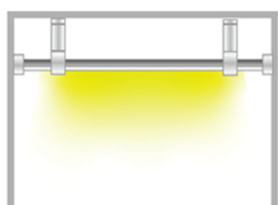

Installation :