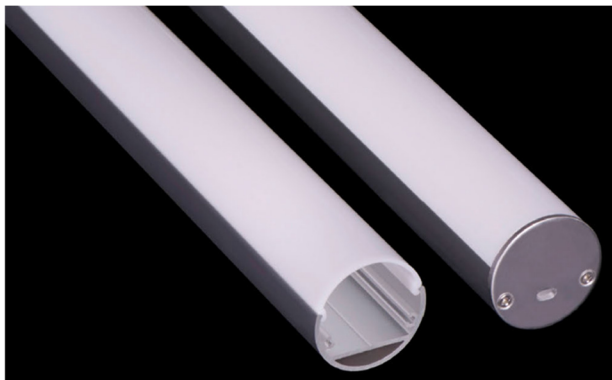

LUMTECH

Profilé aluminium rond
spécial tringle

LT-ROUND34

Accessoires :

LT-ROUND34-DIFF

LT-ROUND34-SUP-C

LT-ROUND34-SUP-L

LT-ROUND34-EXT
LT-ROUND34-EXTT

LUMTECH

Profilé aluminium rond spécial tringle

Dimensions :

Caractéristiques :

Code	LT-ROUND34			
Dimensions	Ø34mm			
Réservation	-			
Largeur max du ruban	24mm			
Longueur	2m / 2.50m			
Matériaux	Aluminium			
Angle	90°			
Type de Diffuseur PMMA	LT-ROUND34-DIFF-O	LT-ROUND34-DIFF-F	LT-ROUND34-DIFF-C	
	Opale	Givré	Transparent	
Transmission de lumière	40%	45%	95%	
Accessoires	LT-ROUND34-SUP-L	LT-ROUND34-SUP-C	LT-ROUND34-EXT	LT-ROUND34-EXT
	Support de fixation latéral	Support de fixation central	Bouchons d'extrémité sans trou	Bouchons d'extrémité avec trou
Certificats	CE - RoHS - Cmim			
Garantie	3 ans			

Installation :

LUMTECH

Profilé aluminium rond spécial tringle

Installation :