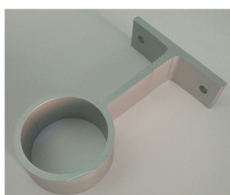

LUMTECH

Profilé aluminium rond
spécial tringle

LT-ROUND34

Accessoires :

LT-ROUND34-DIFF

LT-ROUND34-SUP-C

LT-ROUND34-SUP-L

LT-ROUND34-EXT
LT-ROUND34-EXTT

LUMTECH

Profilé aluminium rond spécial tringle

Dimensions :

Caractéristiques :

Code	LT-ROUND34			
Dimensions	Ø34mm			
Réservation	-			
Largeur max du ruban	24mm			
Longueur	2m / 2.50m			
Matériaux	Aluminium			
Angle	90°			
Type de Diffuseur PMMA	LT-ROUND34-DIFF-O	LT-ROUND34-DIFF-F	LT-ROUND34-DIFF-C	
	Opale	Givré	Transparent	
Transmission de lumière	40%	45%	95%	
Accessoires	LT-ROUND34-SUP-L	LT-ROUND34-SUP-C	LT-ROUND34-EXT	LT-ROUND34-EXT
	Support de fixation latéral	Support de fixation central	Bouchons d'extrémité sans trou	Bouchons d'extrémité avec trou
Certificats	CE - RoHS - Cmim			
Garantie	3 ans			

Installation :

LUMTECH

Profilé aluminium rond spécial tringle

Installation :