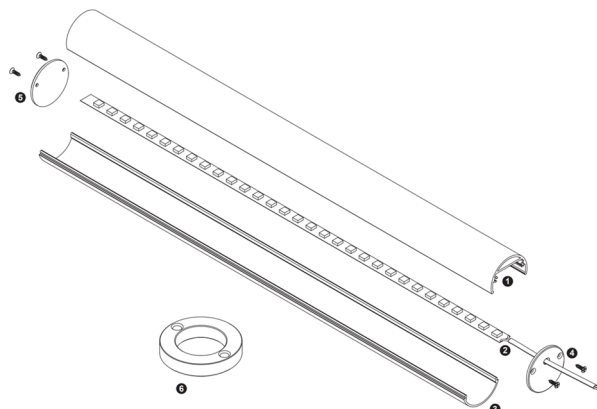

LUMTECH

Profilé aluminium rond
spécial tringle

LT-ROUND34

Accessoires :

LT-ROUND34-DIFF

LT-ROUND34-SUP-C

LT-ROUND34-SUP-L

LT-ROUND34-EXT
LT-ROUND34-EXTT

LUMTECH

Profilé aluminium rond spécial tringle

Dimensions :

Caractéristiques :

Code	LT-ROUND34			
Dimensions	Ø34mm			
Réservation	-			
Largeur max du ruban	24mm			
Longueur	2m / 2.50m			
Matériaux	Aluminium			
Angle	90°			
Type de Diffuseur PMMA	LT-ROUND34-DIFF-O	LT-ROUND34-DIFF-F	LT-ROUND34-DIFF-C	
	Opale	Givré	Transparent	
Transmission de lumière	40%	45%	95%	
Accessoires	LT-ROUND34-SUP-L	LT-ROUND34-SUP-C	LT-ROUND34-EXT	LT-ROUND34-EXT
	Support de fixation latéral	Support de fixation central	Bouchons d'extrémité sans trou	Bouchons d'extrémité avec trou
Certificats	CE - RoHS - Cmim			
Garantie	3 ans			

Installation :

LUMTECH

Profilé aluminium rond spécial tringle

Installation :