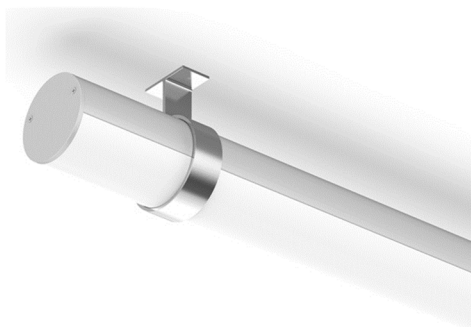

LUMTECH

Profilé aluminium rond
spécial tringle

LT-ROUND34

Accessoires :

LT-ROUND34-DIFF

LT-ROUND34-SUP-C

LT-ROUND34-SUP-L

LT-ROUND34-EXT
LT-ROUND34-EXTT

LUMTECH

Profilé aluminium rond spécial tringle

Dimensions :

Caractéristiques :

Code	LT-ROUND34			
Dimensions	Ø34mm			
Réservation	-			
Largeur max du ruban	24mm			
Longueur	2m / 2.50m			
Matériaux	Aluminium			
Angle	90°			
Type de Diffuseur PMMA	LT-ROUND34-DIFF-O	LT-ROUND34-DIFF-F	LT-ROUND34-DIFF-C	
	Opale	Givré	Transparent	
Transmission de lumière	40%	45%	95%	
Accessoires	LT-ROUND34-SUP-L	LT-ROUND34-SUP-C	LT-ROUND34-EXT	LT-ROUND34-EXT
	Support de fixation latéral	Support de fixation central	Bouchons d'extrémité sans trou	Bouchons d'extrémité avec trou
Certificats	CE - RoHS - Cmim			
Garantie	3 ans			

Installation :

LUMTECH

Profilé aluminium rond spécial tringle

Installation :