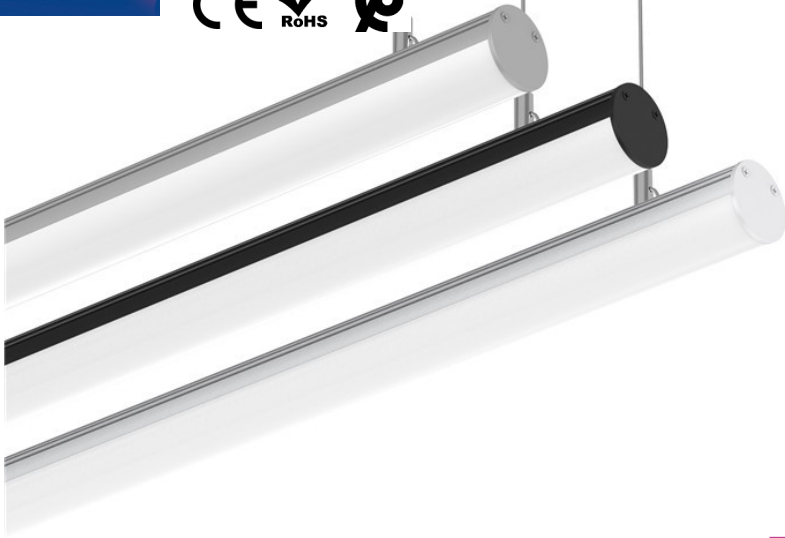

## Profilé rond aluminium suspendu

LT-ROUND24

## Profilé rond aluminium suspendu

### Caractéristiques :

Code	LT-ROUND24			
Dimensions	Ø24mm			
Réservation	-			
Largeur max du ruban	14mm			
Longueur	2m			
Matériaux	Aluminium			
Angle	75°			
Type de Diffuseur PMMA	LT-ROUND24-DIFF-O		LT-ROUND24-DIFF-F	
	Opale		Givré	
Transmission de lumière	52%		81%	
Accessoires	LT-ROUND24-CLIP-A	LT-ROUND24-CLIP-M	LT-ROUND24-CAB	LT-ROUND24-EXT/EXT
	Clip ajustable (0-222°)	Clip en métal	Kit de suspension	Bouchons d'extrémité sans/avec trou
Certificats	CE - RoHS - Cmim			
Garantie	2 ans			