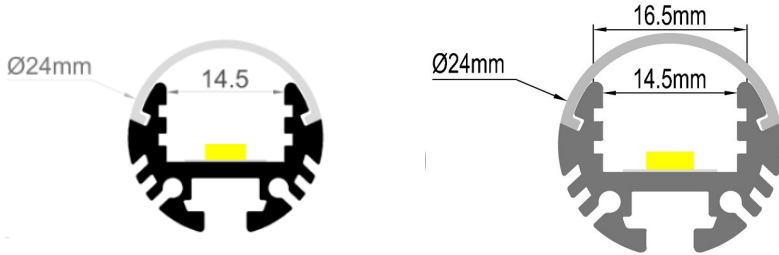

### Dimensions :

### Caractéristiques :

Code	LT-ROUND24			
Dimensions	Ø24mm			
Réservation	-			
Largeur max du ruban	14mm			
Longueur	2m			
Matériaux	Aluminium			
Angle	75°			
Type de Diffuseur PMMA	LT-ROUND24-DIFF-O		LT-ROUND24-DIFF-F	
	Opale		Givré	
Transmission de lumière	52%		81%	
Accessoires	LT-ROUND24-CLIP-A	LT-ROUND24-CLIP-M	LT-ROUND24-CAB	LT-ROUND24-EXT/EXT
	Clip ajustable (0-222°)	Clip en métal	Kit de suspension	Bouchons d'extrémité sans/avec trou
Certificats	CE - RoHS - Cmim			
Garantie	2 ans			