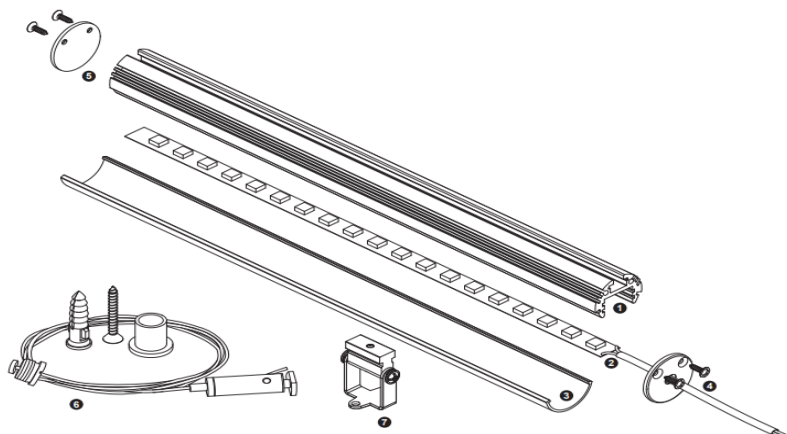

Installation :