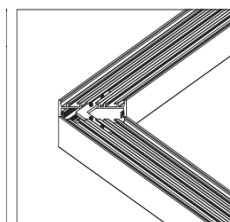

LT-ER60-EXT

LT-ER60-CLIP-R

LT-ER60-EXTT

LUMTECH

Profilé aluminium encastré

Dimensions :

Caractéristiques :

Code	LT-ER60				
Dimensions	60mm x 45mm				
Réservation	-				
Largeur max du ruban	55mm				
Longueur	2m				
Matériaux	Aluminium				
Angle	80°				
Type de Diffuseur PMMA	LT-ER60-DIFF-B	LT-ER60-DIFF-O	LT-ER60-DIFF-L	LT-ER60-DIFF-F	LT-ER60-DIFF-C
	Noir	Opale	Laiteux	Grivré	Transparent
Transmission de lumière	—	69%	80%	—	—
Accessoires	LT-ER60-EXT		LT-ER60-EXTT	LT-ER60-CLIP-R	
	Bouchon d'extrémité sans trou		Bouchon d'extrémité avec trou	Clip en métal Avec ressort	
Certificats	CE - RoHS - Cmim				
Garantie	2 ans				

Installation accessoires d'assemblage :

LT-ER60-90°B

LT-ER60-90°A

LT-ER60-120°

LT-ER60-180°A

LUMTECH

Profilé aluminium encastré

Instructions d'installation