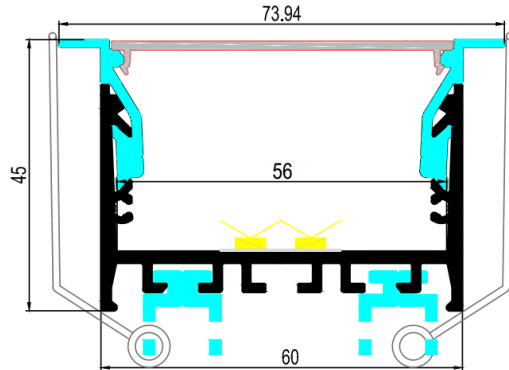

LT-ER60-EXT

LT-ER60-CLIP-R

LT-ER60-EXTT

LUMTECH

Profilé aluminium encastré

Dimensions :

Caractéristiques :

Code	LT-ER60				
Dimensions	60mm x 45mm				
Réservation	-				
Largeur max du ruban	55mm				
Longueur	2m				
Matériaux	Aluminium				
Angle	80°				
Type de Diffuseur PMMA	LT-ER60-DIFF-B	LT-ER60-DIFF-O	LT-ER60-DIFF-L	LT-ER60-DIFF-F	LT-ER60-DIFF-C
	Noir	Opale	Laiteux	Grivré	Transparent
Transmission de lumière	—	69%	80%	—	—
Accessoires	LT-ER60-EXT		LT-ER60-EXTT	LT-ER60-CLIP-R	
	Bouchon d'extrémité sans trou		Bouchon d'extrémité avec trou	Clip en métal Avec ressort	
Certificats	CE - RoHS - Cmim				
Garantie	2 ans				

Installation accessoires d'assemblage :

LT-ER60-90°B

LT-ER60-90°A

LT-ER60-120°

LT-ER60-180°A

LUMTECH

Profilé aluminium encastré

Instructions d'installation