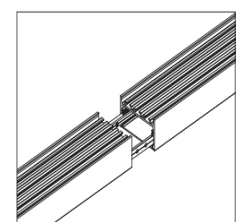

LT-ER60-EXT

LT-ER60-CLIP-R

LT-ER60-EXTT

LUMTECH

Profilé aluminium encastré

Dimensions :

Caractéristiques :

Code	LT-ER60				
Dimensions	60mm x 45mm				
Réservation	-				
Largeur max du ruban	55mm				
Longueur	2m				
Matériaux	Aluminium				
Angle	80°				
Type de Diffuseur PMMA	LT-ER60-DIFF-B	LT-ER60-DIFF-O	LT-ER60-DIFF-L	LT-ER60-DIFF-F	LT-ER60-DIFF-C
	Noir	Opale	Laiteux	Grivré	Transparent
Transmission de lumière	—	69%	80%	—	—
Accessoires	LT-ER60-EXT		LT-ER60-EXTT	LT-ER60-CLIP-R	
	Bouchon d'extrémité sans trou		Bouchon d'extrémité avec trou	Clip en métal Avec ressort	
Certificats	CE - RoHS - Cmim				
Garantie	2 ans				

Installation accessoires d'assemblage :

LT-ER60-90°B

LT-ER60-90°A

LT-ER60-120°

LT-ER60-180°A

LUMTECH

Profilé aluminium encastré

Instructions d'installation