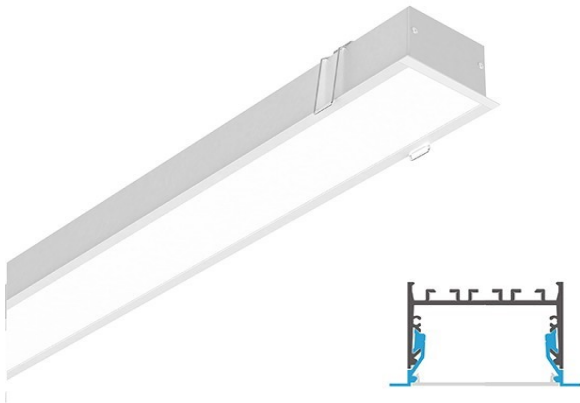

LUMTECH

Profilé aluminium encastré

LT-ER60

Accessoires :

LT-ER60-90°A

LT-ER60-90°B

LT-ER60-120°

LT-ER60-180°A

LT-ER60-EXT

LT-ER60-CLIP-R

LT-ER60-EXTT

LUMTECH

Profilé aluminium encastré

Dimensions :

Caractéristiques :

Code	LT-ER60				
Dimensions	60mm x 45mm				
Réservation	-				
Largeur max du ruban	55mm				
Longueur	2m				
Matériaux	Aluminium				
Angle	80°				
Type de Diffuseur PMMA	LT-ER60-DIFF-B	LT-ER60-DIFF-O	LT-ER60-DIFF-L	LT-ER60-DIFF-F	LT-ER60-DIFF-C
	Noir	Opale	Laiteux	Grivré	Transparent
Transmission de lumière	—	69%	80%	—	—
Accessoires	LT-ER60-EXT		LT-ER60-EXTT	LT-ER60-CLIP-R	
	Bouchon d'extrémité sans trou		Bouchon d'extrémité avec trou	Clip en métal Avec ressort	
Certificats	CE - RoHS - Cmim				
Garantie	2 ans				

Installation accessoires d'assemblage :

LT-ER60-90°B

LT-ER60-90°A

LT-ER60-120°

LT-ER60-180°A

LUMTECH

Profilé aluminium encastré

Instructions d'installation