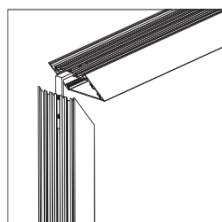

LT-ER60-EXT

LT-ER60-CLIP-R

LT-ER60-EXTT

LUMTECH

Profilé aluminium encastré

Dimensions :

Caractéristiques :

Code	LT-ER60				
Dimensions	60mm x 45mm				
Réservation	-				
Largeur max du ruban	55mm				
Longueur	2m				
Matériaux	Aluminium				
Angle	80°				
Type de Diffuseur PMMA	LT-ER60-DIFF-B	LT-ER60-DIFF-O	LT-ER60-DIFF-L	LT-ER60-DIFF-F	LT-ER60-DIFF-C
	Noir	Opale	Laiteux	Grivré	Transparent
Transmission de lumière	—	69%	80%	—	—
Accessoires	LT-ER60-EXT		LT-ER60-EXTT	LT-ER60-CLIP-R	
	Bouchon d'extrémité sans trou		Bouchon d'extrémité avec trou	Clip en métal Avec ressort	
Certificats	CE - RoHS - Cmim				
Garantie	2 ans				

Installation accessoires d'assemblage :

LT-ER60-90°B

LT-ER60-90°A

LT-ER60-120°

LT-ER60-180°A

LUMTECH

Profilé aluminium encastré

Instructions d'installation