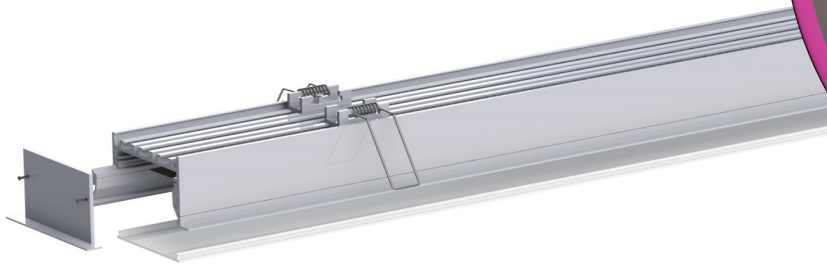

LUMTECH

Profilé aluminium encastré

LT-ER60

Accessoires :

LT-ER60-90°A

LT-ER60-90°B

LT-ER60-120°

LT-ER60-180°A

LT-ER60-EXT

LT-ER60-CLIP-R

LT-ER60-EXTT

LUMTECH

Profilé aluminium encastré

Dimensions :

Caractéristiques :

Code	LT-ER60				
Dimensions	60mm x 45mm				
Réservation	-				
Largeur max du ruban	55mm				
Longueur	2m				
Matériaux	Aluminium				
Angle	80°				
Type de Diffuseur PMMA	LT-ER60-DIFF-B	LT-ER60-DIFF-O	LT-ER60-DIFF-L	LT-ER60-DIFF-F	LT-ER60-DIFF-C
	Noir	Opale	Laiteux	Grivré	Transparent
Transmission de lumière	—	69%	80%	—	—
Accessoires	LT-ER60-EXT		LT-ER60-EXTT	LT-ER60-CLIP-R	
	Bouchon d'extrémité sans trou		Bouchon d'extrémité avec trou	Clip en métal Avec ressort	
Certificats	CE - RoHS - Cmim				
Garantie	2 ans				

Installation accessoires d'assemblage :

LT-ER60-90°B

LT-ER60-90°A

LT-ER60-120°

LT-ER60-180°A

LUMTECH

Profilé aluminium encastré

Instructions d'installation