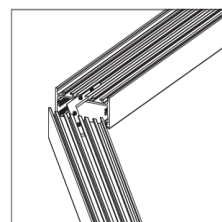

LT-ER60-EXT

LT-ER60-CLIP-R

LT-ER60-EXTT

LUMTECH

Profilé aluminium encastré

Dimensions :

Caractéristiques :

Code	LT-ER60				
Dimensions	60mm x 45mm				
Réservation	-				
Largeur max du ruban	55mm				
Longueur	2m				
Matériaux	Aluminium				
Angle	80°				
Type de Diffuseur PMMA	LT-ER60-DIFF-B	LT-ER60-DIFF-O	LT-ER60-DIFF-L	LT-ER60-DIFF-F	LT-ER60-DIFF-C
	Noir	Opale	Laiteux	Grivré	Transparent
Transmission de lumière	—	69%	80%	—	—
Accessoires	LT-ER60-EXT		LT-ER60-EXTT	LT-ER60-CLIP-R	
	Bouchon d'extrémité sans trou		Bouchon d'extrémité avec trou	Clip en métal Avec ressort	
Certificats	CE - RoHS - Cmim				
Garantie	2 ans				

Installation accessoires d'assemblage :

LT-ER60-90°B

LT-ER60-90°A

LT-ER60-120°

LT-ER60-180°A

LUMTECH

Profilé aluminium encastré

Instructions d'installation