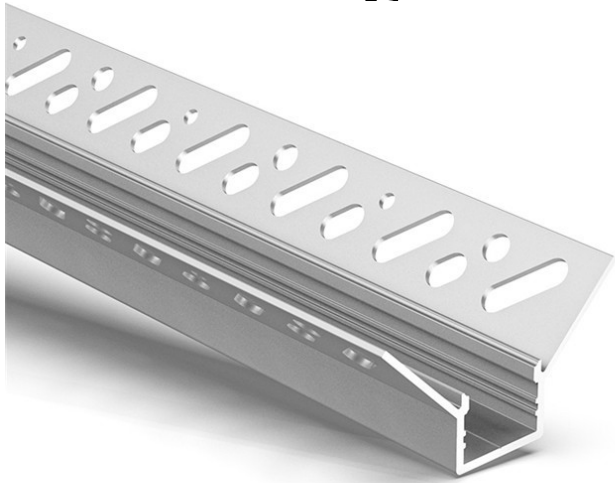

LUMTECH

Profilé d'angle aluminium encastré

Accessoires :

LT-CT6-EXT

LT-CT6-EXT

LUMTECH

Profilé d'angle aluminium encastré

Dimensions :

Caractéristiques :

LT-CT6					
Dimensions	26.2mm x 49.8mm				
Réservation	-				
Largeur max du ruban	15mm				
Longueur	2m				
Matériaux	Aluminium				
Angle	60°				
Type de Diffuseur PMMA	LT-CT6-DIFF-B	LT-CT6-DIFF-O	LT-CT6-DIFF-L	LT-CT6-DIFF-F	LT-CT6-DIFF-C
	Noir	Opale	Laiteux	Grivré	Transparent
Transmission de lumière	22%	52%	—	—	—
Accessoires	LT-CT6-EXT		LT-CT6-EXT		
	Bouchon sans trou		Bouchon avec trou		
Certificats	CE - RoHS - Cmm				
Garantie	2 ans				

Installation :

LUMTECH

Profilé d'angle aluminium encastré

Installation en saillie encastré