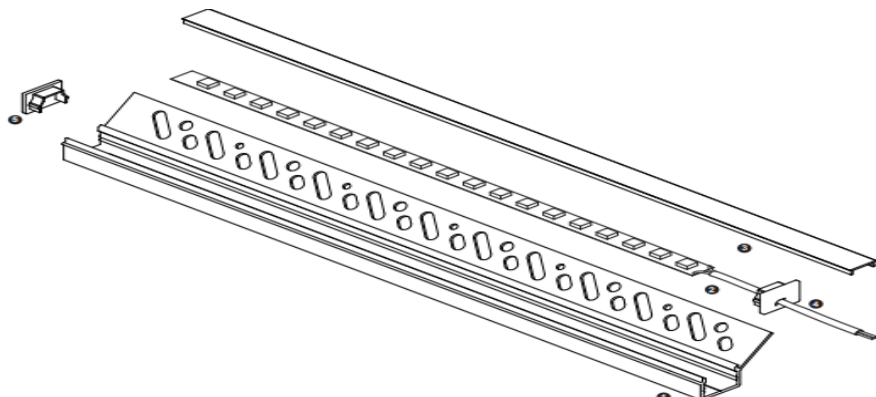

LUMTECH

Profilé d'angle aluminium encastré

Accessoires :

LT-CT6-EXT

LT-CT6-EXT

LUMTECH

Profilé d'angle aluminium encastré

Dimensions :

Caractéristiques :

LT-CT6					
Dimensions	26.2mm x 49.8mm				
Réservation	-				
Largeur max du ruban	15mm				
Longueur	2m				
Matériaux	Aluminium				
Angle	60°				
Type de Diffuseur PMMA	LT-CT6-DIFF-B	LT-CT6-DIFF-O	LT-CT6-DIFF-L	LT-CT6-DIFF-F	LT-CT6-DIFF-C
	Noir	Opale	Laiteux	Grivré	Transparent
Transmission de lumière	22%	52%	—	—	—
Accessoires	LT-CT6-EXT		LT-CT6-EXT		
	Bouchon sans trou		Bouchon avec trou		
Certificats	CE - RoHS - Cmm				
Garantie	2 ans				

Installation :

LUMTECH

Profilé d'angle aluminium encastré

Installation en saillie encastré