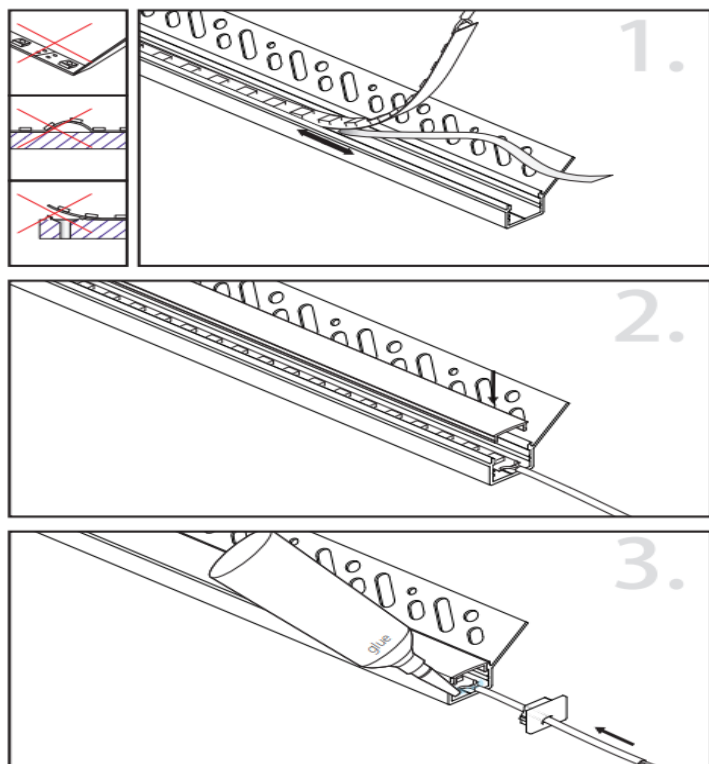

Caractéristiques :

LT-CT6					
Dimensions	26.2mm x 49.8mm				
Réservation	-				
Largeur max du ruban	15mm				
Longueur	2m				
Matériaux	Aluminium				
Angle	60°				
Type de Diffuseur PMMA	LT-CT6-DIFF-B	LT-CT6-DIFF-O	LT-CT6-DIFF-L	LT-CT6-DIFF-F	LT-CT6-DIFF-C
	Noir	Opale	Laiteux	Grivré	Transparent
Transmission de lumière	22%	52%	—	—	—
Accessoires	LT-CT6-EXT		LT-CT6-EXT		
	Bouchon sans trou		Bouchon avec trou		
Certificats	CE - RoHS - Cmm				
Garantie	2 ans				

Installation :

LUMTECH

Profilé d'angle aluminium encastré

Installation en saillie encastré