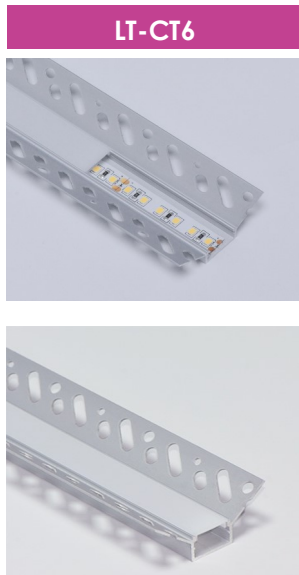

LUMTECH

Profilé d'angle aluminium encastré

Accessoires :

LT-CT6-EXT

LT-CT6-EXT

LUMTECH

Profilé d'angle aluminium encastré

Dimensions :

Caractéristiques :

LT-CT6					
Dimensions	26.2mm x 49.8mm				
Réservation	-				
Largeur max du ruban	15mm				
Longueur	2m				
Matériaux	Aluminium				
Angle	60°				
Type de Diffuseur PMMA	LT-CT6-DIFF-B	LT-CT6-DIFF-O	LT-CT6-DIFF-L	LT-CT6-DIFF-F	LT-CT6-DIFF-C
	Noir	Opale	Laiteux	Grivré	Transparent
Transmission de lumière	22%	52%	—	—	—
Accessoires	LT-CT6-EXT		LT-CT6-EXT		
	Bouchon sans trou		Bouchon avec trou		
Certificats	CE - RoHS - Cmm				
Garantie	2 ans				

Installation :

LUMTECH

Profilé d'angle aluminium encastré

Installation en saillie encastré