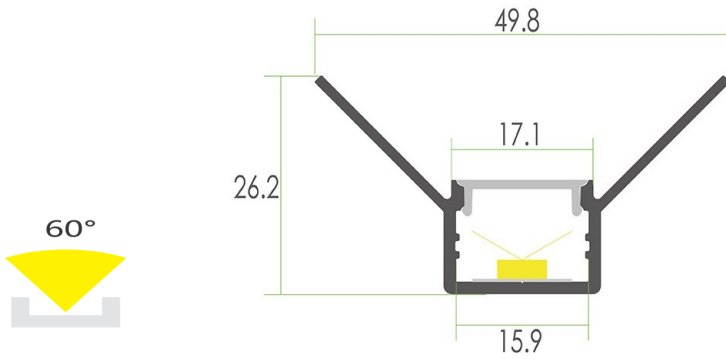

LUMTECH

Profilé d'angle aluminium encastré

Accessoires :

LT-CT6-EXT

LT-CT6-EXT

LUMTECH

Profilé d'angle aluminium encastré

Dimensions :

Caractéristiques :

LT-CT6					
Dimensions	26.2mm x 49.8mm				
Réservation	-				
Largeur max du ruban	15mm				
Longueur	2m				
Matériaux	Aluminium				
Angle	60°				
Type de Diffuseur PMMA	LT-CT6-DIFF-B	LT-CT6-DIFF-O	LT-CT6-DIFF-L	LT-CT6-DIFF-F	LT-CT6-DIFF-C
	Noir	Opale	Laiteux	Grivré	Transparent
Transmission de lumière	22%	52%	—	—	—
Accessoires	LT-CT6-EXT		LT-CT6-EXT		
	Bouchon sans trou		Bouchon avec trou		
Certificats	CE - RoHS - Cmm				
Garantie	2 ans				

Installation :

LUMTECH

Profilé d'angle aluminium encastré

Installation en saillie encastré