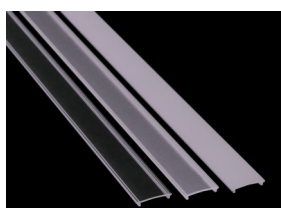

Accessoires :

LT-B1-DIFF