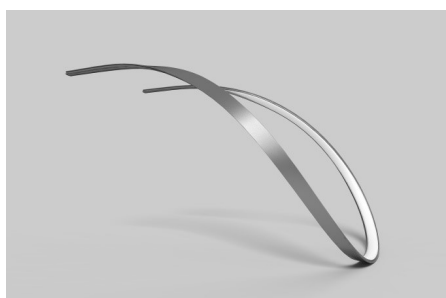

## Profilé souple en aluminium

LT-B1

## Profilé souple en aluminium

### Caractéristiques :

<b>Code</b>	<b>LT-B1</b>		
<b>Dimensions</b>	<b>19.45mm x 4.5 mm</b>		
<b>Réservation</b>	<b>-</b>		
<b>Largeur max du ruban</b>	<b>15mm</b>		
<b>Longueur</b>	<b>2m</b>		
<b>Matériaux</b>	<b>Aluminium</b>		
<b>Angle</b>	<b>135°</b>		
<b>Type de Diffuseur PMMA</b>	<b>LT-B1-DIFF-C</b>	<b>LT-B1-DIFF-O</b>	
	<b>transparent</b>	<b>Opale</b>	
<b>Transmission de lumière</b>	<b>83%</b>	<b>68%</b>	
<b>Accessoires</b>	<b>LT-B1-CLIP-M</b>	<b>LT-B1-EXTT</b>	<b>LT-B1-EXT</b>
	<b>Clip métallique fixe</b>	<b>Bouchons d'extrémité avec trou</b>	<b>Bouchons d'extrémité sans trou</b>
<b>Certificats</b>	<b>CE - RoHS - Cmim</b>		
<b>Garantie</b>	<b>2 ans</b>		