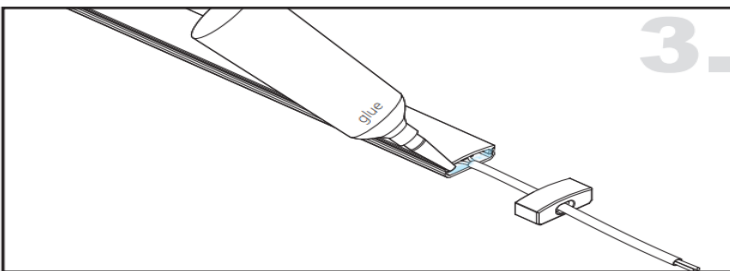

LUMTECH

Profilé souple en aluminium