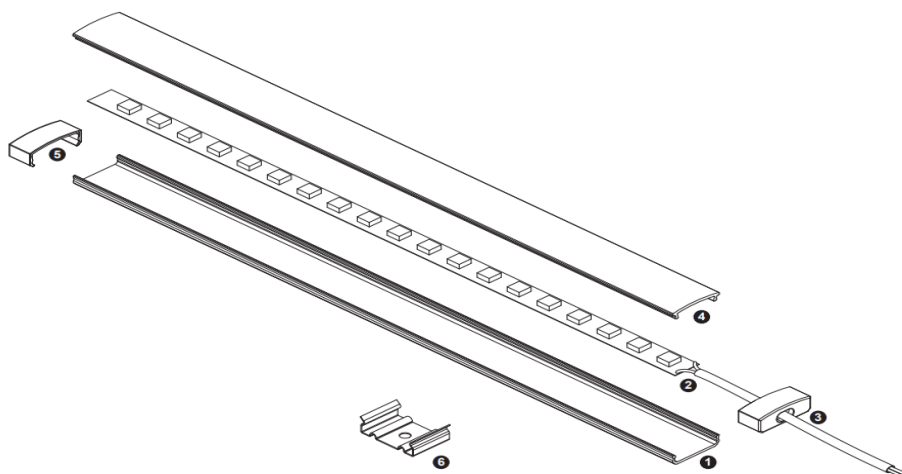

Installation :