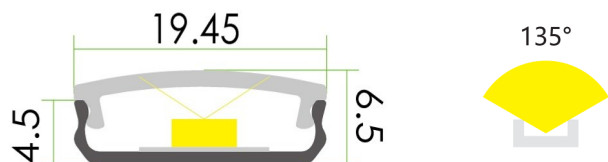

## Profilé souple en aluminium

LT-B1

### Dimensions :