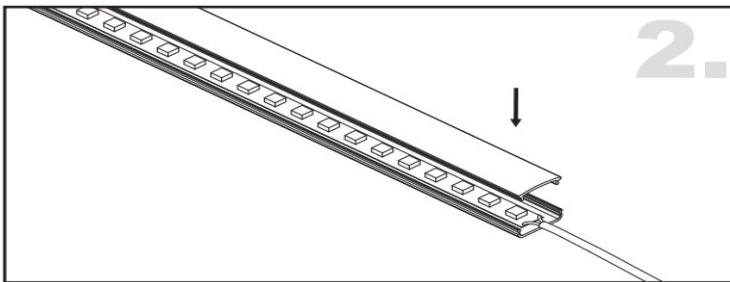

LUMTECH

Profilé souple en aluminium