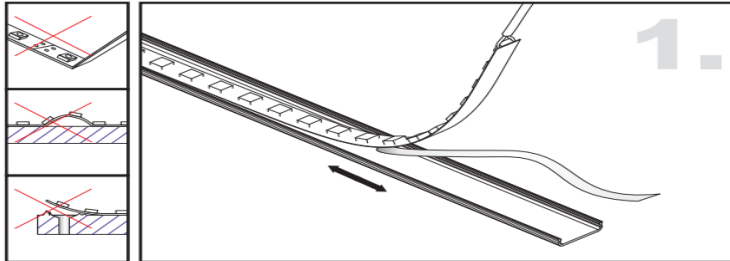

LUMTECH

Profilé souple en aluminium