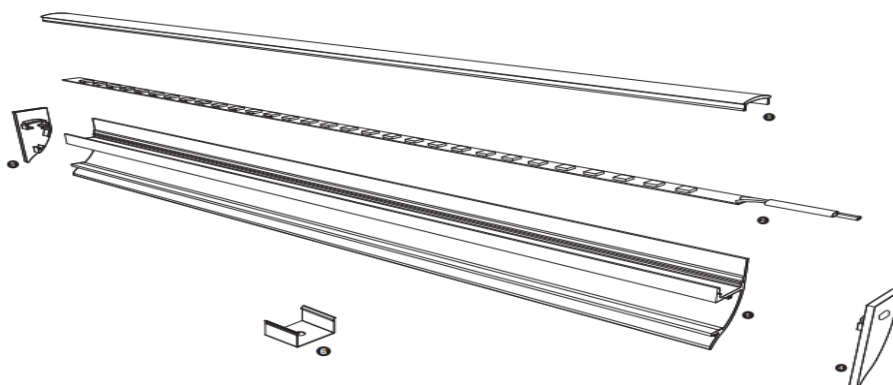

LUMTECH

Profilé aluminium

Dimensions :

Caractéristiques :

Code	LT-AW8				
Dimensions	40.02mm x 17.54mm				
Réservation	-				
Largeur max du ruban	12mm				
Longueur	2m				
Matériaux	Aluminium				
Angle	60°				
Type de Diffuseur PMMA	LT-AW8-DIFF-B	LT-AW8-DIFF-O	LT-AW8-DIFF-L	LT-AW8-DIFF-F	LT-AW8-DIFF-C
	Noir	Opale	Laiteux	Grivré	Transparent
Transmission de lumière	—	39%	—	75%	—
Accessoires	LT-AW8-CLIP-M		LT-AW8-EXT	LT-AW8-CLIP-EXTT	
	Clip en métal		Bouchons d'extrémité Sans trou	Bouchons d'extrémité Avec trou	
Certificats	CE - RoHS - Cmim				
Garantie	2 ans				

Installation :

LUMTECH

Profilé aluminium

Installation :