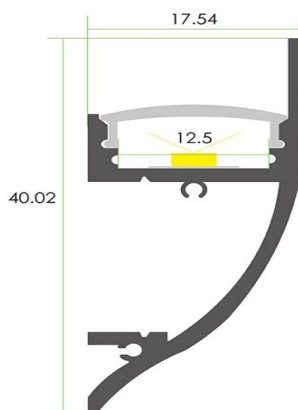

LUMTECH

Profilé aluminium

LT-AW8

Accessoires :

LT-AW8-DIFF

LT-AW8-EXT

LT-AW8-EXTT

LT-AW8-CLIP-M

LUMTECH

Profilé aluminium

Dimensions :

Caractéristiques :

Code	LT-AW8				
Dimensions	40.02mm x 17.54mm				
Réservation	-				
Largeur max du ruban	12mm				
Longueur	2m				
Matériaux	Aluminium				
Angle	60°				
Type de Diffuseur PMMA	LT-AW8-DIFF-B	LT-AW8-DIFF-O	LT-AW8-DIFF-L	LT-AW8-DIFF-F	LT-AW8-DIFF-C
	Noir	Opale	Laiteux	Grivré	Transparent
Transmission de lumière	—	39%	—	75%	—
Accessoires	LT-AW8-CLIP-M		LT-AW8-EXT	LT-AW8-CLIP-EXTT	
	Clip en métal		Bouchons d'extrémité Sans trou	Bouchons d'extrémité Avec trou	
Certificats	CE - RoHS - Cmim				
Garantie	2 ans				