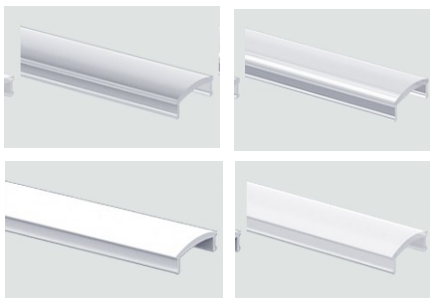

LUMTECH

Profilé aluminium

LT-AW8

Accessoires :

LT-AW8-DIFF

LT-AW8-EXT

LT-AW8-EXTT

LT-AW8-CLIP-M

LUMTECH

Profilé aluminium

Dimensions :

Caractéristiques :

Code	LT-AW8				
Dimensions	40.02mm x 17.54mm				
Réservation	-				
Largeur max du ruban	12mm				
Longueur	2m				
Matériaux	Aluminium				
Angle	60°				
Type de Diffuseur PMMA	LT-AW8-DIFF-B	LT-AW8-DIFF-O	LT-AW8-DIFF-L	LT-AW8-DIFF-F	LT-AW8-DIFF-C
	Noir	Opale	Laiteux	Grivré	Transparent
Transmission de lumière	—	39%	—	75%	—
Accessoires	LT-AW8-CLIP-M		LT-AW8-EXT	LT-AW8-CLIP-EXTT	
	Clip en métal		Bouchons d'extrémité Sans trou	Bouchons d'extrémité Avec trou	
Certificats	CE - RoHS - Cmim				
Garantie	2 ans				