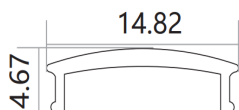

LUMTECH

Profilé aluminium

Dimensions :

Caractéristiques :

Code	LT-AW8				
Dimensions	40.02mm x 17.54mm				
Réservation	-				
Largeur max du ruban	12mm				
Longueur	2m				
Matériaux	Aluminium				
Angle	60°				
Type de Diffuseur PMMA	LT-AW8-DIFF-B	LT-AW8-DIFF-O	LT-AW8-DIFF-L	LT-AW8-DIFF-F	LT-AW8-DIFF-C
	Noir	Opale	Laiteux	Grivré	Transparent
Transmission de lumière	—	39%	—	75%	—
Accessoires	LT-AW8-CLIP-M		LT-AW8-EXT	LT-AW8-CLIP-EXTT	
	Clip en métal		Bouchons d'extrémité Sans trou	Bouchons d'extrémité Avec trou	
Certificats	CE - RoHS - Cmim				
Garantie	2 ans				