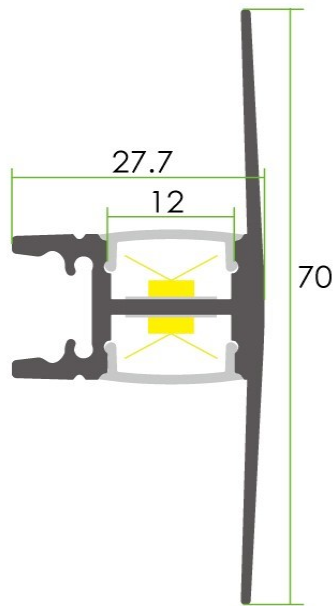

LUMTECH

Profilé aluminium

LT-AW2

Accessoires :

LT-AW2-DIFF

LT-AW2-CLIP-M

LT-AW2-EXT

LT-AW2-EXTT

LUMTECH

Profilé aluminium

Dimensions :

Caractéristiques :

Code	LT-AW2				
Dimensions	70mm x 27mm				
Réservation	—				
Largeur max du ruban	12mm				
Longueur	2m				
Matériaux	Aluminium				
Angle	60°				
Type de Diffuseur PMMA	LT-AW2-DIFF-B	LT-AW2-DIFF-O	LT-AW2-DIFF-L	LT-AW2-DIFF-F	LT-AW2-DIFF-C
	Noir	Opale	Laiteux	Grivré	Transparent
Transmission de lumière	22%	52%	64%	81%	92%
Accessoires	LT-AW2-EXT		LT-AW2-CLIP-M	LT-AW2-EXTT	
	Bouchons d'extrémité sans trou		Clip en métal	Bouchons d'extrémité avec trou	
Certificats	CE - RoHS - Cmim				
Garantie	2 ans				