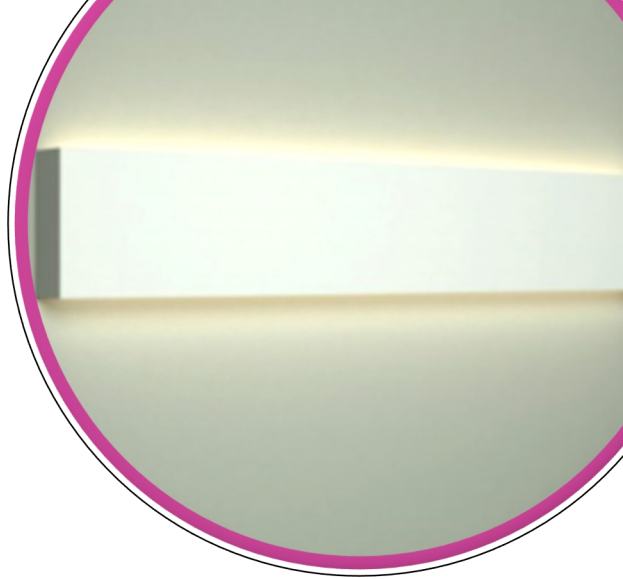

LUMTECH

Profilé aluminium

Dimensions :

Caractéristiques :

Code	LT-AW2				
Dimensions	70mm x 27mm				
Réservation	—				
Largeur max du ruban	12mm				
Longueur	2m				
Matériaux	Aluminium				
Angle	60°				
Type de Diffuseur PMMA	LT-AW2-DIFF-B	LT-AW2-DIFF-O	LT-AW2-DIFF-L	LT-AW2-DIFF-F	LT-AW2-DIFF-C
	Noir	Opale	Laiteux	Grivré	Transparent
Transmission de lumière	22%	52%	64%	81%	92%
Accessoires	LT-AW2-EXT		LT-AW2-CLIP-M	LT-AW2-EXTT	
	Bouchons d'extrémité sans trou		Clip en métal	Bouchons d'extrémité avec trou	
Certificats	CE - RoHS - Cmim				
Garantie	2 ans				

Installation :

Diffuseur

LUMTECH

Profilé aluminium

Installation :