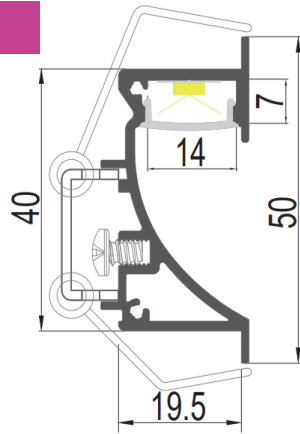

LUMTECH

Profilé aluminium encastré

LT-LT-AW1-50

Accessoires :

LT-AW1-50-EXT

LT-AW1-50-EXTT

LT-AW1-50-M

LT-AW1-50-DIFF

LUMTECH

Profilé aluminium encastré

Dimensions :

Caractéristiques :

Code	LT-AW1-50				
Dimensions	19.5mm x 50mm				
Réservation	-				
Largeur max du ruban	55mm				
Longueur	2m				
Matériaux	Aluminium				
Angle	100°				
Type de Diffuseur PMMA	LT-AW1-50-B	LT-AW1-50-DIFF- O	LT-AW1-50-L	LT-AW1-50-F	LT-AW1-50-C
	Noir	Opale	Laiteux	Grivré	Transparent
Transmission de lumière	—	69%	80%	—	—
Accessoires	LT-AW1-50-EXT		LT-AW1-50-EXTT	LT-AW1-50-CLIP-M	
	Bouchons d'extrémité Sans trou		Bouchons d'extrémité avec trou	CLIP en métal	
Certificats	CE - RoHS - Cnim				
Garantie	2 ans				