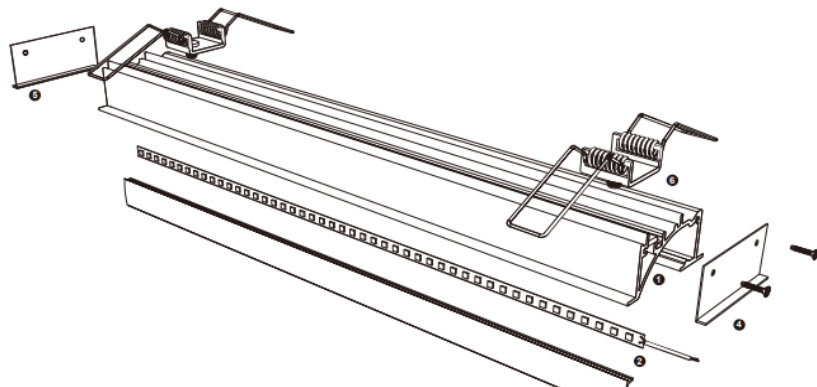

LUMTECH

Profilé aluminium encastré

Dimensions :

Caractéristiques :

Code	LT-AW1-50				
Dimensions	19.5mm x 50mm				
Réservation	-				
Largeur max du ruban	55mm				
Longueur	2m				
Matériaux	Aluminium				
Angle	100°				
Type de Diffuseur PMMA	LT-AW1-50-B	LT-AW1-50-DIFF- O	LT-AW1-50-L	LT-AW1-50-F	LT-AW1-50-C
	Noir	Opale	Laiteux	Grivré	Transparent
Transmission de lumière	—	69%	80%	—	—
Accessoires	LT-AW1-50-EXT		LT-AW1-50-EXTT	LT-AW1-50-CLIP-M	
	Bouchons d'extrémité Sans trou		Bouchons d'extrémité avec trou	CLIP en métal	
Certificats	CE - RoHS - Cnim				
Garantie	2 ans				

Installation :

LUMTECH

Profilé aluminium encastré