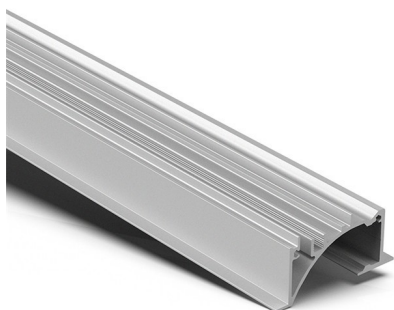

LUMTECH

Profilé aluminium encastré

LT-LT-AW1-50

Accessoires :

LT-AW1-50-EXT

LT-AW1-50-EXTT

LT-AW1-50-M

LT-AW1-50-DIFF

LUMTECH

Profilé aluminium encastré

Dimensions :

Caractéristiques :

Code	LT-AW1-50				
Dimensions	19.5mm x 50mm				
Réservation	-				
Largeur max du ruban	55mm				
Longueur	2m				
Matériaux	Aluminium				
Angle	100°				
Type de Diffuseur PMMA	LT-AW1-50-B	LT-AW1-50-DIFF- O	LT-AW1-50-L	LT-AW1-50-F	LT-AW1-50-C
	Noir	Opale	Laiteux	Grivré	Transparent
Transmission de lumière	—	69%	80%	—	—
Accessoires	LT-AW1-50-EXT		LT-AW1-50-EXTT	LT-AW1-50-CLIP-M	
	Bouchons d'extrémité Sans trou		Bouchons d'extrémité avec trou	CLIP en métal	
Certificats	CE - RoHS - Cnim				
Garantie	2 ans				

Installation :

LUMTECH

Profilé aluminium encastré