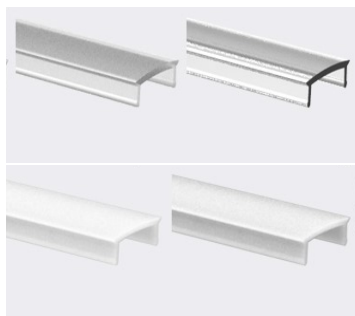

LUMTECH

Profilé aluminium encastré

LT-LT-AW1-50

Accessoires :

LT-AW1-50-EXT

LT-AW1-50-EXTT

LT-AW1-50-M

LT-AW1-50-DIFF

LUMTECH

Profilé aluminium encastré

Dimensions :

Caractéristiques :

Code	LT-AW1-50				
Dimensions	19.5mm x 50mm				
Réservation	-				
Largeur max du ruban	55mm				
Longueur	2m				
Matériaux	Aluminium				
Angle	100°				
Type de Diffuseur PMMA	LT-AW1-50-B	LT-AW1-50-DIFF- O	LT-AW1-50-L	LT-AW1-50-F	LT-AW1-50-C
	Noir	Opale	Laiteux	Grivré	Transparent
Transmission de lumière	—	69%	80%	—	—
Accessoires	LT-AW1-50-EXT		LT-AW1-50-EXTT	LT-AW1-50-CLIP-M	
	Bouchons d'extrémité Sans trou		Bouchons d'extrémité avec trou	CLIP en métal	
Certificats	CE - RoHS - Cnim				
Garantie	2 ans				

Installation :

LUMTECH

Profilé aluminium encastré