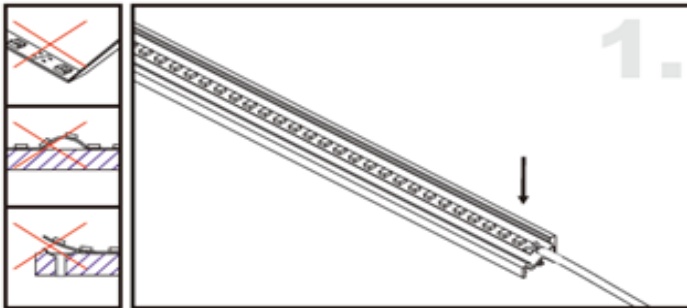

Nouveauté : le diffuseur noir pour une intégration parfaite du profilé sur les surfaces sombres.

LUMTECH

Profilé aluminium en surface

Dimensions :

Caractéristiques :

Code	LT-AV2				
Dimensions	20x16mm				
Réservation	-				
Largeur max du ruban	13.9 mm				
Longueur	2m				
Matériaux	Aluminium				
Angle	60°				
Type de Diffuseur PMMA	LT-AV2-DIFF-B	LT-AV2-DIFF-O	LT-AV2-DIFF-L	LT-AV2-DIFF-F	LT-AV2-DIFF-
	Noir	Opale	Laiteux	Grivré	Transparent
Transmission de lumière	22%	52%	65%	81%	95%
Accessoires	LT-AV2-CLIP-A	LT-AV2-CLIP-M	LT-AV2-CLIP	LT-AV2-EXT	
	Clip en métal ajustable	Clip en métal	Clip en Plastique	Bouchons d'extrémité	
Certificats	CE, RoHS, Cmm				
Garantie	2ans				

Installation :

LUMTECH

Profilé aluminium en surface

Installation en surface fixe