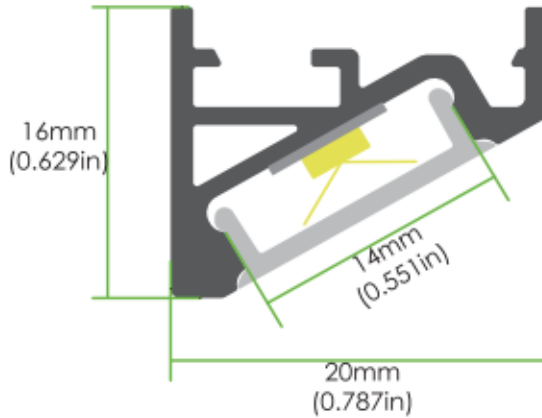

Nouveauté : le diffuseur noir pour une intégration parfaite du profilé sur les surfaces sombres.

LUMTECH

Profilé aluminium en surface

Dimensions :

Caractéristiques :

Code	LT-AV2				
Dimensions	20x16mm				
Réservation	-				
Largeur max du ruban	13.9 mm				
Longueur	2m				
Matériaux	Aluminium				
Angle	60°				
Type de Diffuseur PMMA	LT-AV2-DIFF-B	LT-AV2-DIFF-O	LT-AV2-DIFF-L	LT-AV2-DIFF-F	LT-AV2-DIFF-
	Noir	Opale	Laiteux	Grivré	Transparent
Transmission de lumière	22%	52%	65%	81%	95%
Accessoires	LT-AV2-CLIP-A	LT-AV2-CLIP-M	LT-AV2-CLIP	LT-AV2-EXT	
	Clip en métal ajustable	Clip en métal	Clip en Plastique	Bouchons d'extrémité	
Certificats	CE, RoHS, Cmm				
Garantie	2ans				

Installation :

LUMTECH

Profilé aluminium en surface

Installation en surface fixe