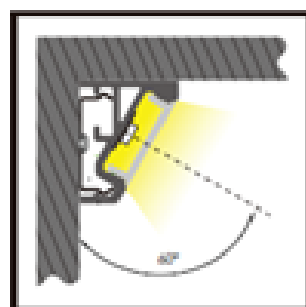

Installation :