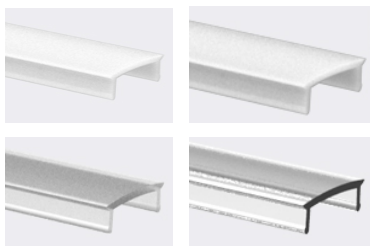

LUMTECH

Profilé aluminium en surface

LT-AV2

Accessoires :

LT-AV2-CLIP-M

LT-AV2-EXT

LT-AV2-CLIP

LT-AV2-CLIP-A

Nouveauté : le diffuseur noir pour une intégration parfaite du profilé sur les surfaces sombres.

LUMTECH

Profilé aluminium en surface

Dimensions :

Caractéristiques :

Code	LT-AV2				
Dimensions	20x16mm				
Réservation	-				
Largeur max du ruban	13.9 mm				
Longueur	2m				
Matériaux	Aluminium				
Angle	60°				
Type de Diffuseur PMMA	LT-AV2-DIFF-B	LT-AV2-DIFF-O	LT-AV2-DIFF-L	LT-AV2-DIFF-F	LT-AV2-DIFF-
	Noir	Opale	Laiteux	Grivré	Transparent
Transmission de lumière	22%	52%	65%	81%	95%
Accessoires	LT-AV2-CLIP-A	LT-AV2-CLIP-M	LT-AV2-CLIP	LT-AV2-EXT	
	Clip en métal ajustable	Clip en métal	Clip en Plastique	Bouchons d'extrémité	
Certificats	CE, RoHS, Cmm				
Garantie	2ans				

Installation :

LUMTECH

Profilé aluminium en surface

Installation en surface fixe