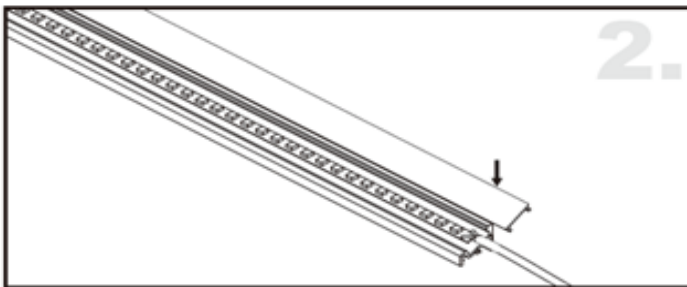

Nouveauté : le diffuseur noir pour une intégration parfaite du profilé sur les surfaces sombres.

LUMTECH

Profilé aluminium en surface

Dimensions :

Caractéristiques :

Code	LT-AV2				
Dimensions	20x16mm				
Réservation	-				
Largeur max du ruban	13.9 mm				
Longueur	2m				
Matériaux	Aluminium				
Angle	60°				
Type de Diffuseur PMMA	LT-AV2-DIFF-B	LT-AV2-DIFF-O	LT-AV2-DIFF-L	LT-AV2-DIFF-F	LT-AV2-DIFF-
	Noir	Opale	Laiteux	Grivré	Transparent
Transmission de lumière	22%	52%	65%	81%	95%
Accessoires	LT-AV2-CLIP-A	LT-AV2-CLIP-M	LT-AV2-CLIP	LT-AV2-EXT	
	Clip en métal ajustable	Clip en métal	Clip en Plastique	Bouchons d'extrémité	
Certificats	CE, RoHS, Cmm				
Garantie	2ans				

Installation :

LUMTECH

Profilé aluminium en surface

Installation en surface fixe