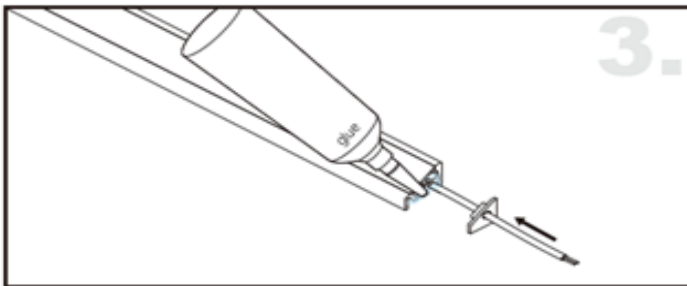

Nouveauté : le diffuseur noir pour une intégration parfaite du profilé sur les surfaces sombres.

LUMTECH

Profilé aluminium en surface

Dimensions :

Caractéristiques :

Code	LT-AV2				
Dimensions	20x16mm				
Réservation	-				
Largeur max du ruban	13.9 mm				
Longueur	2m				
Matériaux	Aluminium				
Angle	60°				
Type de Diffuseur PMMA	LT-AV2-DIFF-B	LT-AV2-DIFF-O	LT-AV2-DIFF-L	LT-AV2-DIFF-F	LT-AV2-DIFF-
	Noir	Opale	Laiteux	Grivré	Transparent
Transmission de lumière	22%	52%	65%	81%	95%
Accessoires	LT-AV2-CLIP-A	LT-AV2-CLIP-M	LT-AV2-CLIP	LT-AV2-EXT	
	Clip en métal ajustable	Clip en métal	Clip en Plastique	Bouchons d'extrémité	
Certificats	CE, RoHS, Cmm				
Garantie	2ans				

Installation :

LUMTECH

Profilé aluminium en surface

Installation en surface fixe