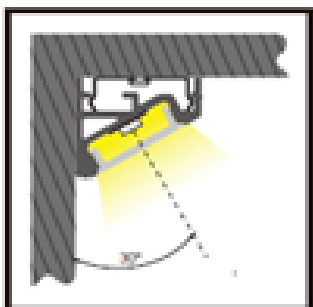

Installation :