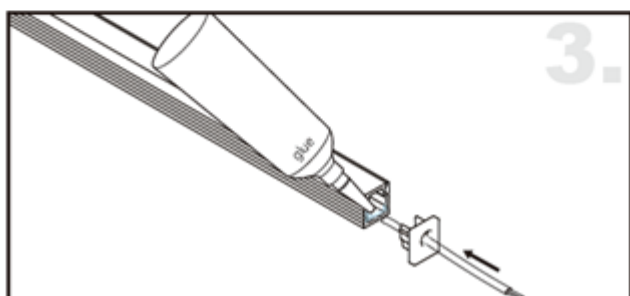

LUMTECH

Profilé aluminium AS9