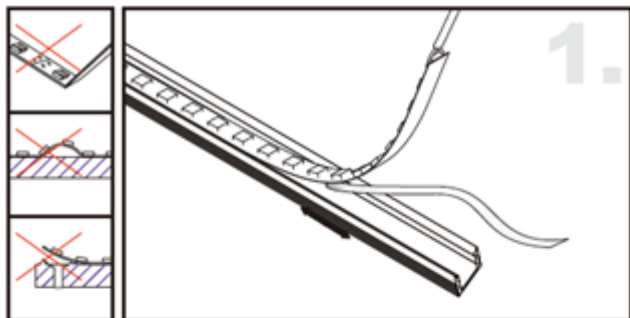

LUMTECH

Profilé aluminium AS9