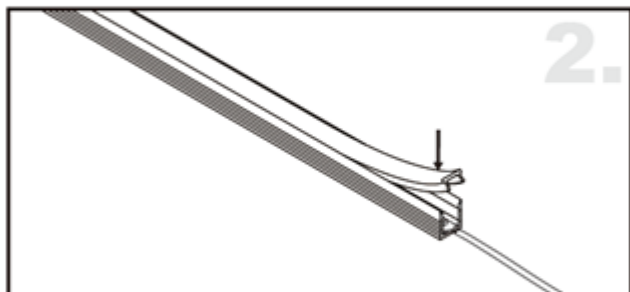

LUMTECH

Profilé aluminium AS9