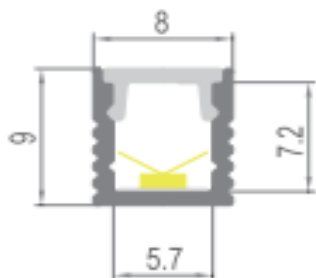

### Dimensions :

### Caractéristiques :

Code	LT-AS9				
Dimension	8 mm x 9mm				
Réservation	-				
Largeur max du ruban	5.7mm				
Longueur	2m ou 2.5m				
Matériaux	Aluminium				
Angle	50°				
Type de Diffuseur PMMA	LT-AS1-DIFF-B	LT-AS1-DIFF-O	LT-AS1-DIFF-L	LT-AS1-DIFF-F	LT-AS1-DIFF-C
	Noir	Opale	Laiteux	Givré	Transparent
Transmission de lumière	22%	52%	65%	81%	95%
Accessoires	LT-AS1-CLIP-M	LT-AS1-CLIP-P	LT-AS9-CLIP-A	LT-AS9-EXT	LT-AS9-EXTT
	Clip en métal	-	-	Bouchons d'extrémité sans trou	Bouchons d'extrémité avec trou
Certificats	CE - Cmic				
Garantie	5 ans				