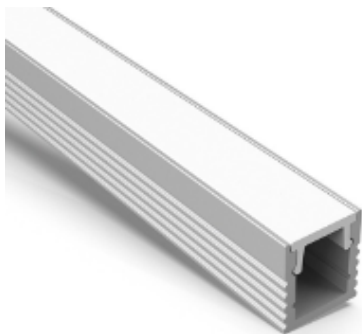

LUMTECH

Profilé aluminium AS9

LT-AS9-DIFF

Nouveauté : le diffuseur noir pour une intégration parfaite du profilé sur les surfaces sombres.