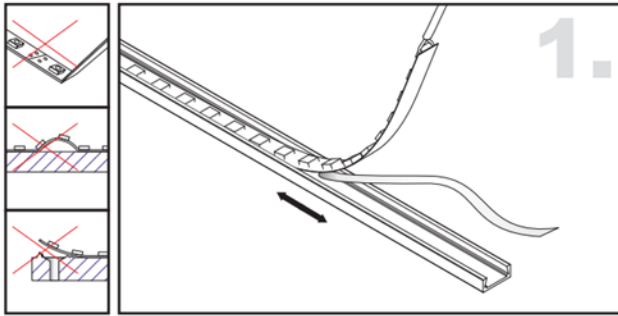

LUMTECH

Profilé aluminium

Dimensions :

Caractéristiques :

Code	LT-AS5				
Dimensions	15.9mm x 6mm				
Réservation	-				
Largeur max du ruban	10mm				
Longueur	2m				
Matériaux	Aluminium				
Angle	100°				
Type de Diffuseur PMMA	LT-AS5-DIFF-B	LT-AS5-DIFF-O	LT-AS5-DIFF-L	LT-AS5-DIFF-F	LT-AS5-DIFF-C
	Noir	Opale	Laiteux	Givré	Transparent
Transmission de lumière	—	50%	—	65%	—
Accessoires	LT-AS5-CLIP-M		LT-AS5-EXT	LT-AS5-EXTT	LT-AS5-CLIP-A
	Clip en métal		Bouchon d'extrémité sans trou	Bouchon d'extrémité avec trou	Clip orientable (0-222° Rotation)
Certificats	CE - RoHS - Cmic				
Garantie	3 ans				

Installation :

LUMTECH

Profilé aluminium

Installation en surface avec clips fixes :

Installation en surface avec clips orientables :