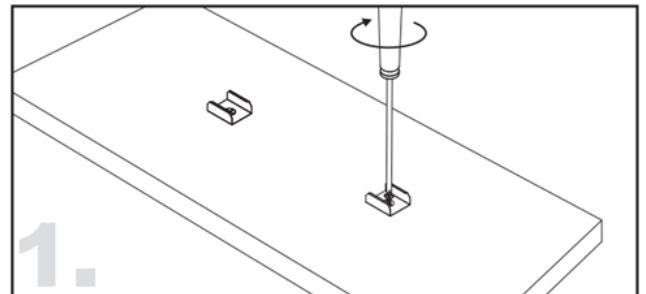

LUMTECH

Profilé aluminium

Dimensions :

Caractéristiques :

Code	LT-AS5				
Dimensions	15.9mm x 6mm				
Réservation	-				
Largeur max du ruban	10mm				
Longueur	2m				
Matériaux	Aluminium				
Angle	100°				
Type de Diffuseur PMMA	LT-AS5-DIFF-B	LT-AS5-DIFF-O	LT-AS5-DIFF-L	LT-AS5-DIFF-F	LT-AS5-DIFF-C
	Noir	Opale	Laiteux	Givré	Transparent
Transmission de lumière	—	50%	—	65%	—
Accessoires	LT-AS5-CLIP-M		LT-AS5-EXT	LT-AS5-EXTT	LT-AS5-CLIP-A
	Clip en métal		Bouchon d'extrémité sans trou	Bouchon d'extrémité avec trou	Clip orientable (0-222° Rotation)
Certificats	CE - RoHS - Cmic				
Garantie	3 ans				

Installation :

LUMTECH

Profilé aluminium

Installation en surface avec clips fixes :

Installation en surface avec clips orientables :