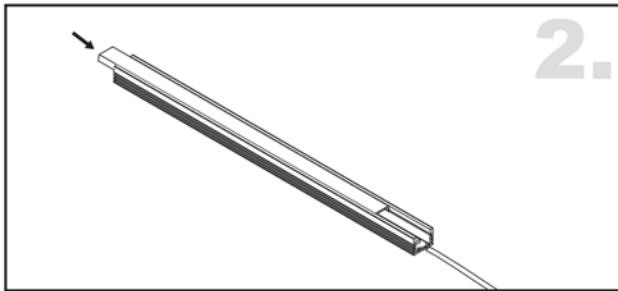

LUMTECH

Profilé aluminium

Dimensions :

Caractéristiques :

Code	LT-AS5				
Dimensions	15.9mm x 6mm				
Réservation	-				
Largeur max du ruban	10mm				
Longueur	2m				
Matériaux	Aluminium				
Angle	100°				
Type de Diffuseur PMMA	LT-AS5-DIFF-B	LT-AS5-DIFF-O	LT-AS5-DIFF-L	LT-AS5-DIFF-F	LT-AS5-DIFF-C
	Noir	Opale	Laiteux	Givré	Transparent
Transmission de lumière	—	50%	—	65%	—
Accessoires	LT-AS5-CLIP-M		LT-AS5-EXT	LT-AS5-EXTT	LT-AS5-CLIP-A
	Clip en métal		Bouchon d'extrémité sans trou	Bouchon d'extrémité avec trou	Clip orientable (0-222° Rotation)
Certificats	CE - RoHS - Cmic				
Garantie	3 ans				

Installation :

LUMTECH

Profilé aluminium

Installation en surface avec clips fixes :

Installation en surface avec clips orientables :