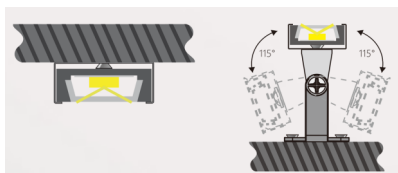

LUMTECH

Profilé aluminium

Dimensions :

Caractéristiques :

Code	LT-AS5				
Dimensions	15.9mm x 6mm				
Réservation	-				
Largeur max du ruban	10mm				
Longueur	2m				
Matériaux	Aluminium				
Angle	100°				
Type de Diffuseur PMMA	LT-AS5-DIFF-B	LT-AS5-DIFF-O	LT-AS5-DIFF-L	LT-AS5-DIFF-F	LT-AS5-DIFF-C
	Noir	Opale	Laiteux	Givré	Transparent
Transmission de lumière	—	50%	—	65%	—
Accessoires	LT-AS5-CLIP-M		LT-AS5-EXT	LT-AS5-EXTT	LT-AS5-CLIP-A
	Clip en métal		Bouchon d'extrémité sans trou	Bouchon d'extrémité avec trou	Clip orientable (0-222° Rotation)
Certificats	CE - RoHS - Cmic				
Garantie	3 ans				

Installation :

LUMTECH

Profilé aluminium

Installation en surface avec clips fixes :

Installation en surface avec clips orientables :