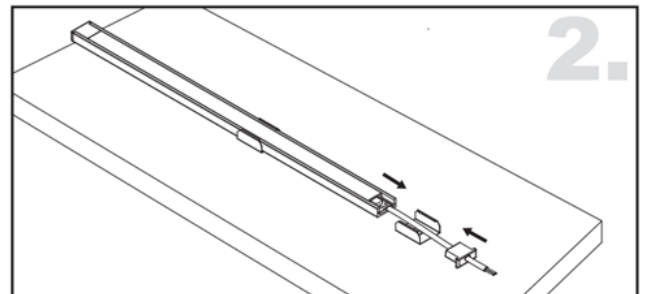

LUMTECH

Profilé aluminium

Dimensions :

Caractéristiques :

Code	LT-AS5				
Dimensions	15.9mm x 6mm				
Réservation	-				
Largeur max du ruban	10mm				
Longueur	2m				
Matériaux	Aluminium				
Angle	100°				
Type de Diffuseur PMMA	LT-AS5-DIFF-B	LT-AS5-DIFF-O	LT-AS5-DIFF-L	LT-AS5-DIFF-F	LT-AS5-DIFF-C
	Noir	Opale	Laiteux	Givré	Transparent
Transmission de lumière	—	50%	—	65%	—
Accessoires	LT-AS5-CLIP-M		LT-AS5-EXT	LT-AS5-EXTT	LT-AS5-CLIP-A
	Clip en métal		Bouchon d'extrémité sans trou	Bouchon d'extrémité avec trou	Clip orientable (0-222° Rotation)
Certificats	CE - RoHS - Cmic				
Garantie	3 ans				

Installation :

LUMTECH

Profilé aluminium

Installation en surface avec clips fixes :

Installation en surface avec clips orientables :