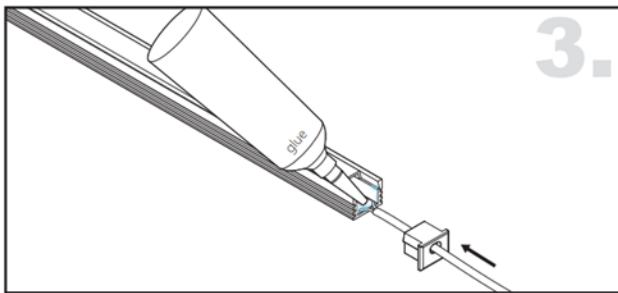

LUMTECH

Profilé aluminium

Dimensions :

Caractéristiques :

Code	LT-AS5				
Dimensions	15.9mm x 6mm				
Réservation	-				
Largeur max du ruban	10mm				
Longueur	2m				
Matériaux	Aluminium				
Angle	100°				
Type de Diffuseur PMMA	LT-AS5-DIFF-B	LT-AS5-DIFF-O	LT-AS5-DIFF-L	LT-AS5-DIFF-F	LT-AS5-DIFF-C
	Noir	Opale	Laiteux	Givré	Transparent
Transmission de lumière	—	50%	—	65%	—
Accessoires	LT-AS5-CLIP-M		LT-AS5-EXT	LT-AS5-EXTT	LT-AS5-CLIP-A
	Clip en métal		Bouchon d'extrémité sans trou	Bouchon d'extrémité avec trou	Clip orientable (0-222° Rotation)
Certificats	CE - RoHS - Cmic				
Garantie	3 ans				

Installation :

LUMTECH

Profilé aluminium

Installation en surface avec clips fixes :

Installation en surface avec clips orientables :