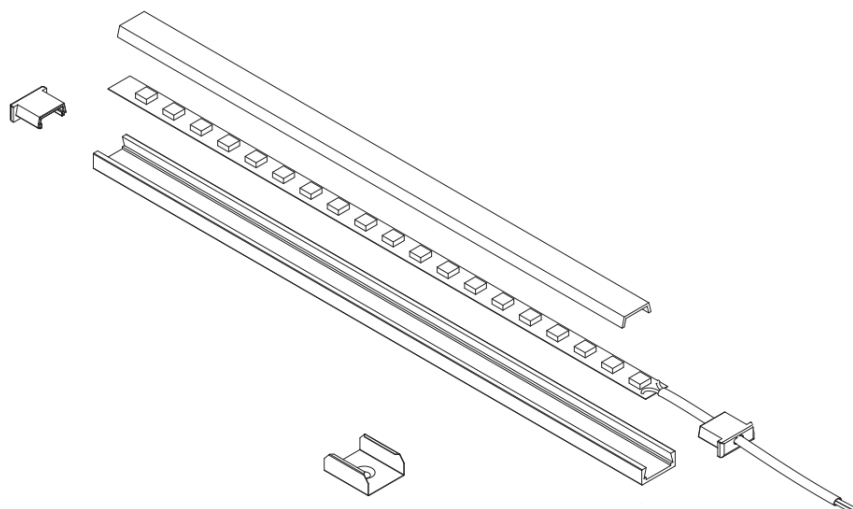

LUMTECH

Profilé aluminium

Dimensions :

Caractéristiques :

Code	LT-AS5				
Dimensions	15.9mm x 6mm				
Réservation	-				
Largeur max du ruban	10mm				
Longueur	2m				
Matériaux	Aluminium				
Angle	100°				
Type de Diffuseur PMMA	LT-AS5-DIFF-B	LT-AS5-DIFF-O	LT-AS5-DIFF-L	LT-AS5-DIFF-F	LT-AS5-DIFF-C
	Noir	Opale	Laiteux	Givré	Transparent
Transmission de lumière	—	50%	—	65%	—
Accessoires	LT-AS5-CLIP-M		LT-AS5-EXT	LT-AS5-EXTT	LT-AS5-CLIP-A
	Clip en métal		Bouchon d'extrémité sans trou	Bouchon d'extrémité avec trou	Clip orientable (0-222° Rotation)
Certificats	CE - RoHS - Cmic				
Garantie	3 ans				

Installation :

LUMTECH

Profilé aluminium

Installation en surface avec clips fixes :

Installation en surface avec clips orientables :