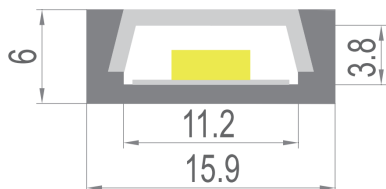

LUMTECH

Profilé aluminium

Dimensions :

Caractéristiques :

Code	LT-AS5				
Dimensions	15.9mm x 6mm				
Réservation	-				
Largeur max du ruban	10mm				
Longueur	2m				
Matériaux	Aluminium				
Angle	100°				
Type de Diffuseur PMMA	LT-AS5-DIFF-B	LT-AS5-DIFF-O	LT-AS5-DIFF-L	LT-AS5-DIFF-F	LT-AS5-DIFF-C
	Noir	Opale	Laiteux	Givré	Transparent
Transmission de lumière	—	50%	—	65%	—
Accessoires	LT-AS5-CLIP-M		LT-AS5-EXT	LT-AS5-EXTT	LT-AS5-CLIP-A
	Clip en métal		Bouchon d'extrémité sans trou	Bouchon d'extrémité avec trou	Clip orientable (0-222° Rotation)
Certificats	CE - RoHS - Cmic				
Garantie	3 ans				

Installation :

LUMTECH

Profilé aluminium

Installation en surface avec clips fixes :

Installation en surface avec clips orientables :