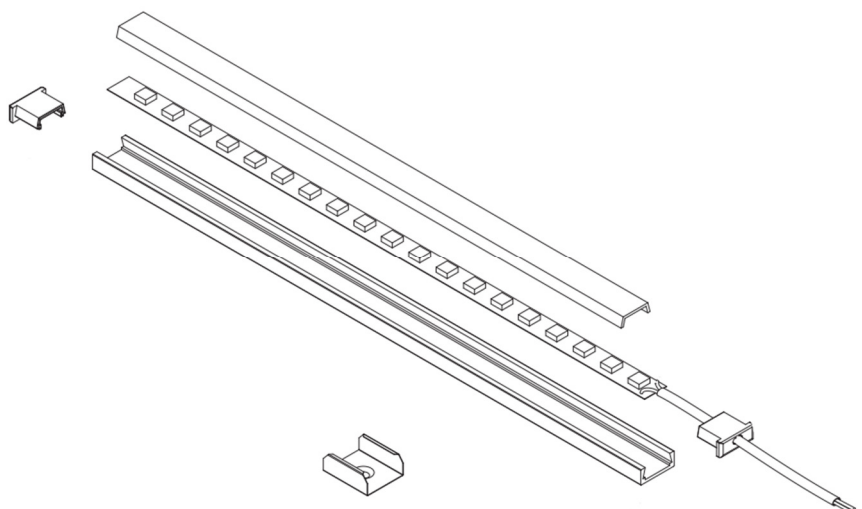

LUMTECH

Profilé aluminium

Dimensions :

Caractéristiques :

Code	LT-AS4				
Dimensions	16 mm x 12 mm				
Réservation	-				
Largeur max du ruban	11.2 mm				
Longueur	2 m				
Matériaux	Aluminium				
Angle	55°				
Type de Diffuseur PMMA	LT-AS4-DIFF-B	LT-AS4-DIFF-O	LT-AS4-DIFF-L	LT-AS4-DIFF-F	LT-AS4-DIFF-C
	Noir	Opale	Laiteux	Givré	Transparent
Transmission de lumière	—	59%	—	73%	94%
Accessoires	LT-AS4-CLIP-M		LT-AS4-EXT	LT-AS4-EXTT	LT-AS4-CLIP-A
	Clip en métal		Bouchon d'extrémité sans	Bouchon d'extrémité	Clip orientable (0-222° Rotation)
Certificats	CE - RoHS - Cmim				
Garantie	3 ans				

Installation :

LUMTECH

Profilé aluminium

Installation en surface avec clips fixes :

Installation en saillie / surface avec clips orientables :