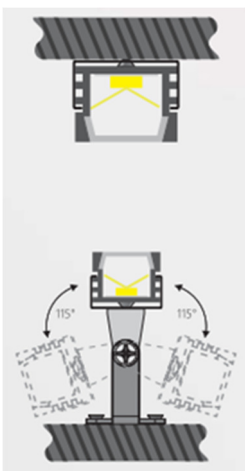

LUMTECH

Profilé aluminium

Dimensions :

Caractéristiques :

Code	LT-AS4				
Dimensions	16 mm x 12 mm				
Réservation	-				
Largeur max du ruban	11.2 mm				
Longueur	2 m				
Matériaux	Aluminium				
Angle	55°				
Type de Diffuseur PMMA	LT-AS4-DIFF-B	LT-AS4-DIFF-O	LT-AS4-DIFF-L	LT-AS4-DIFF-F	LT-AS4-DIFF-C
	Noir	Opale	Laiteux	Givré	Transparent
Transmission de lumière	—	59%	—	73%	94%
Accessoires	LT-AS4-CLIP-M		LT-AS4-EXT	LT-AS4-EXTT	LT-AS4-CLIP-A
	Clip en métal		Bouchon d'extrémité sans	Bouchon d'extrémité	Clip orientable (0-222° Rotation)
Certificats	CE - RoHS - Cmim				
Garantie	3 ans				

Installation :

LUMTECH

Profilé aluminium

Installation en surface avec clips fixes :

Installation en saillie / surface avec clips orientables :