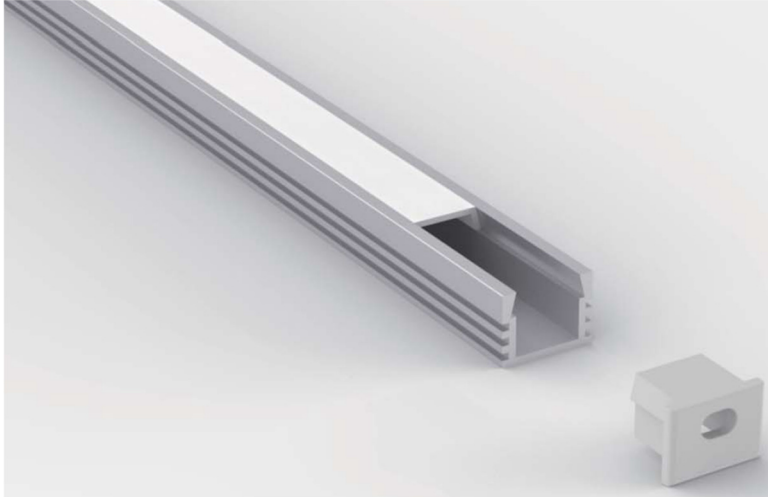

LUMTECH

Profilé aluminium

LT-AS4

Accessoires :

LT-AS4-CLIP-M

LT-AS4-CLIP-A

LT-AS4-EXT

LT-AS4-EXTT

LUMTECH

Profilé aluminium

Dimensions :

Caractéristiques :

Code	LT-AS4				
Dimensions	16 mm x 12 mm				
Réservation	-				
Largeur max du ruban	11.2 mm				
Longueur	2 m				
Matériaux	Aluminium				
Angle	55°				
Type de Diffuseur PMMA	LT-AS4-DIFF-B	LT-AS4-DIFF-O	LT-AS4-DIFF-L	LT-AS4-DIFF-F	LT-AS4-DIFF-C
	Noir	Opale	Laiteux	Givré	Transparent
Transmission de lumière	—	59%	—	73%	94%
Accessoires	LT-AS4-CLIP-M		LT-AS4-EXT	LT-AS4-EXTT	LT-AS4-CLIP-A
	Clip en métal		Bouchon d'extrémité sans	Bouchon d'extrémité	Clip orientable (0-222° Rotation)
Certificats	CE - RoHS - Cmim				
Garantie	3 ans				

Installation :

LUMTECH

Profilé aluminium

Installation en surface avec clips fixes :

Installation en saillie / surface avec clips orientables :