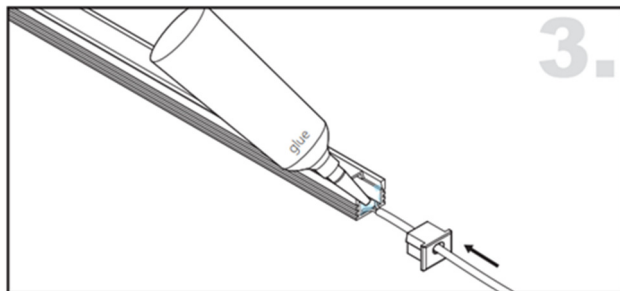

LUMTECH

Profilé aluminium

Dimensions :

Caractéristiques :

Code	LT-AS4				
Dimensions	16 mm x 12 mm				
Réservation	-				
Largeur max du ruban	11.2 mm				
Longueur	2 m				
Matériaux	Aluminium				
Angle	55°				
Type de Diffuseur PMMA	LT-AS4-DIFF-B	LT-AS4-DIFF-O	LT-AS4-DIFF-L	LT-AS4-DIFF-F	LT-AS4-DIFF-C
	Noir	Opale	Laiteux	Givré	Transparent
Transmission de lumière	—	59%	—	73%	94%
Accessoires	LT-AS4-CLIP-M		LT-AS4-EXT	LT-AS4-EXTT	LT-AS4-CLIP-A
	Clip en métal		Bouchon d'extrémité sans	Bouchon d'extrémité	Clip orientable (0-222° Rotation)
Certificats	CE - RoHS - Cmim				
Garantie	3 ans				

Installation :

LUMTECH

Profilé aluminium

Installation en surface avec clips fixes :

Installation en saillie / surface avec clips orientables :