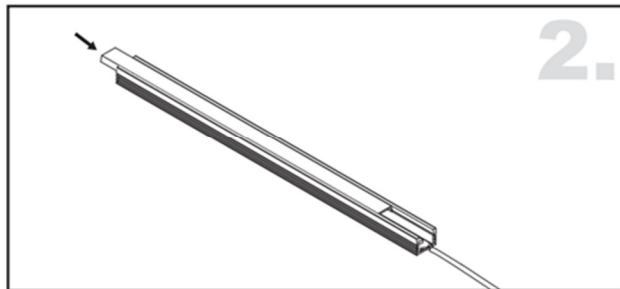

LUMTECH

Profilé aluminium

Dimensions :

Caractéristiques :

Code	LT-AS4				
Dimensions	16 mm x 12 mm				
Réservation	-				
Largeur max du ruban	11.2 mm				
Longueur	2 m				
Matériaux	Aluminium				
Angle	55°				
Type de Diffuseur PMMA	LT-AS4-DIFF-B	LT-AS4-DIFF-O	LT-AS4-DIFF-L	LT-AS4-DIFF-F	LT-AS4-DIFF-C
	Noir	Opale	Laiteux	Givré	Transparent
Transmission de lumière	—	59%	—	73%	94%
Accessoires	LT-AS4-CLIP-M		LT-AS4-EXT	LT-AS4-EXTT	LT-AS4-CLIP-A
	Clip en métal		Bouchon d'extrémité sans	Bouchon d'extrémité	Clip orientable (0-222° Rotation)
Certificats	CE - RoHS - Cmim				
Garantie	3 ans				

Installation :

LUMTECH

Profilé aluminium

Installation en surface avec clips fixes :

Installation en saillie / surface avec clips orientables :