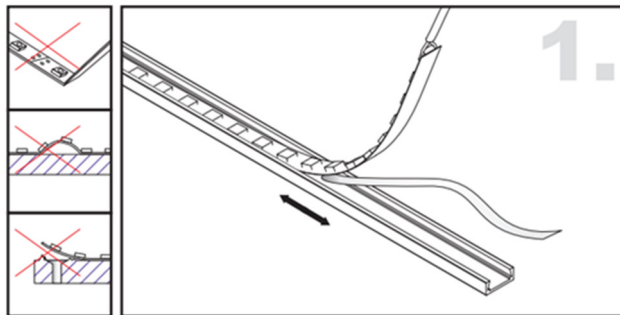

LUMTECH

Profilé aluminium

Dimensions :

Caractéristiques :

Code	LT-AS4				
Dimensions	16 mm x 12 mm				
Réservation	-				
Largeur max du ruban	11.2 mm				
Longueur	2 m				
Matériaux	Aluminium				
Angle	55°				
Type de Diffuseur PMMA	LT-AS4-DIFF-B	LT-AS4-DIFF-O	LT-AS4-DIFF-L	LT-AS4-DIFF-F	LT-AS4-DIFF-C
	Noir	Opale	Laiteux	Givré	Transparent
Transmission de lumière	—	59%	—	73%	94%
Accessoires	LT-AS4-CLIP-M		LT-AS4-EXT	LT-AS4-EXTT	LT-AS4-CLIP-A
	Clip en métal		Bouchon d'extrémité sans	Bouchon d'extrémité	Clip orientable (0-222° Rotation)
Certificats	CE - RoHS - Cmim				
Garantie	3 ans				

Installation :

LUMTECH

Profilé aluminium

Installation en surface avec clips fixes :

Installation en saillie / surface avec clips orientables :