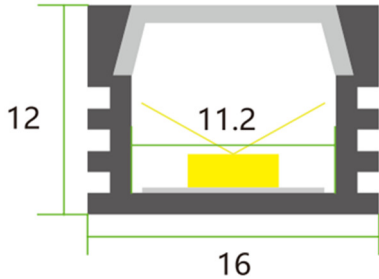

LUMTECH

Profilé aluminium

Dimensions :

Caractéristiques :

Code	LT-AS4				
Dimensions	16 mm x 12 mm				
Réservation	-				
Largeur max du ruban	11.2 mm				
Longueur	2 m				
Matériaux	Aluminium				
Angle	55°				
Type de Diffuseur PMMA	LT-AS4-DIFF-B	LT-AS4-DIFF-O	LT-AS4-DIFF-L	LT-AS4-DIFF-F	LT-AS4-DIFF-C
	Noir	Opale	Laiteux	Givré	Transparent
Transmission de lumière	—	59%	—	73%	94%
Accessoires	LT-AS4-CLIP-M		LT-AS4-EXT	LT-AS4-EXTT	LT-AS4-CLIP-A
	Clip en métal		Bouchon d'extrémité sans	Bouchon d'extrémité	Clip orientable (0-222° Rotation)
Certificats	CE - RoHS - Cmim				
Garantie	3 ans				

Installation :

LUMTECH

Profilé aluminium

Installation en surface avec clips fixes :

Installation en saillie / surface avec clips orientables :