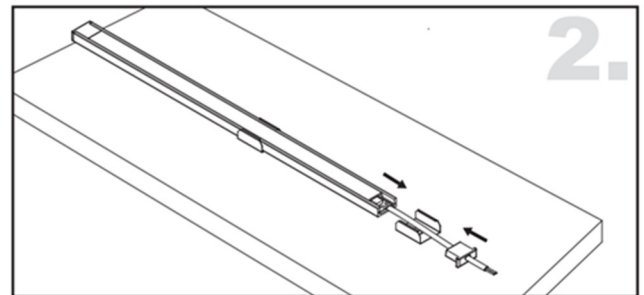

LUMTECH

Profilé aluminium

Dimensions :

Caractéristiques :

Code	LT-AS4				
Dimensions	16 mm x 12 mm				
Réservation	-				
Largeur max du ruban	11.2 mm				
Longueur	2 m				
Matériaux	Aluminium				
Angle	55°				
Type de Diffuseur PMMA	LT-AS4-DIFF-B	LT-AS4-DIFF-O	LT-AS4-DIFF-L	LT-AS4-DIFF-F	LT-AS4-DIFF-C
	Noir	Opale	Laiteux	Givré	Transparent
Transmission de lumière	—	59%	—	73%	94%
Accessoires	LT-AS4-CLIP-M		LT-AS4-EXT	LT-AS4-EXTT	LT-AS4-CLIP-A
	Clip en métal		Bouchon d'extrémité sans	Bouchon d'extrémité	Clip orientable (0-222° Rotation)
Certificats	CE - RoHS - Cmim				
Garantie	3 ans				

Installation :

LUMTECH

Profilé aluminium

Installation en surface avec clips fixes :

Installation en saillie / surface avec clips orientables :