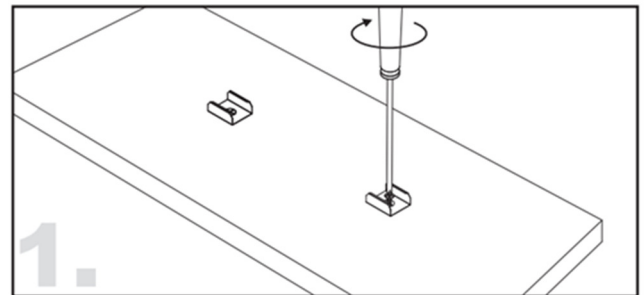

LUMTECH

Profilé aluminium

Dimensions :

Caractéristiques :

Code	LT-AS4				
Dimensions	16 mm x 12 mm				
Réservation	-				
Largeur max du ruban	11.2 mm				
Longueur	2 m				
Matériaux	Aluminium				
Angle	55°				
Type de Diffuseur PMMA	LT-AS4-DIFF-B	LT-AS4-DIFF-O	LT-AS4-DIFF-L	LT-AS4-DIFF-F	LT-AS4-DIFF-C
	Noir	Opale	Laiteux	Givré	Transparent
Transmission de lumière	—	59%	—	73%	94%
Accessoires	LT-AS4-CLIP-M		LT-AS4-EXT	LT-AS4-EXTT	LT-AS4-CLIP-A
	Clip en métal		Bouchon d'extrémité sans	Bouchon d'extrémité	Clip orientable (0-222° Rotation)
Certificats	CE - RoHS - Cmim				
Garantie	3 ans				

Installation :

LUMTECH

Profilé aluminium

Installation en surface avec clips fixes :

Installation en saillie / surface avec clips orientables :