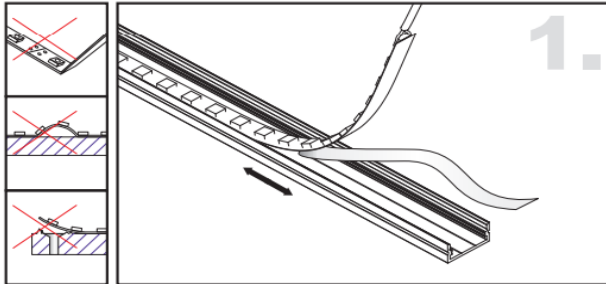

LT-AS3-EXTT

LT-AS3-DIFF

LUMTECH

Profilé aluminium en surface

Dimensions :

Caractéristiques :

Code	LT-AS3				
Dimensions	23.5mm x 11mm				
Réservation	-				
Largeur max du ruban	20mm				
Longueur	2m				
Matériaux	Aluminium				
Angle	110°				
Type de Diffuseur PMMA	LT-AS3-DIFF-B	LT-AS3-DIFF-O	LT-AS3-DIFF-L	LT-AS3-DIFF-F	LT-AS3-DIFF-C
	Noir	Opale	Laiteux	Grivré	Transpa-
Transmission de lumière	—	70%	78%	91%	94%
Accessoires	LT-AS3-CLIP-P	LT-AS3-CLIP-M	LT-AS3-EXTT	LT-AS3-EXT	
	Clip en plastique	Clip en métal	Bouchons d'extrémité avec trou	Bouchons d'extrémité sans trou	
Certificats	CE - RoHS - Cmim				
Garantie	2 ans				

Installation :

LUMTECH

Profilé aluminium en surface

Installation avec clip fixe

Installation avec clip ajustable