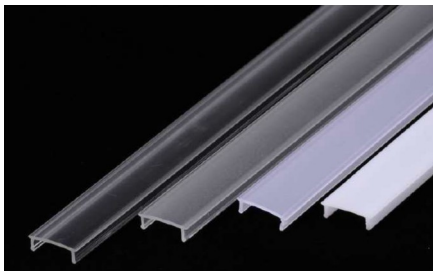

LUMTECH

Profilé aluminium en surface

LT-AS3

Accessoires :

Clips

LT-AS3-CLIP-M

LT-AS3-CLIP-P

LT-AS3-EXT

LT-AS3-EXTT

LT-AS3-DIFF

LUMTECH

Profilé aluminium en surface

Dimensions :

Caractéristiques :

Code	LT-AS3				
Dimensions	23.5mm x 11mm				
Réservation	-				
Largeur max du ruban	20mm				
Longueur	2m				
Matériaux	Aluminium				
Angle	110°				
Type de Diffuseur PMMA	LT-AS3-DIFF-B	LT-AS3-DIFF-O	LT-AS3-DIFF-L	LT-AS3-DIFF-F	LT-AS3-DIFF-C
	Noir	Opale	Laiteux	Grivré	Transpa-
Transmission de lumière	—	70%	78%	91%	94%
Accessoires	LT-AS3-CLIP-P	LT-AS3-CLIP-M	LT-AS3-EXTT	LT-AS3-EXT	
	Clip en plastique	Clip en métal	Bouchons d'extrémité avec trou	Bouchons d'extrémité sans trou	
Certificats	CE - RoHS - Cmim				
Garantie	2 ans				

Installation :

LUMTECH

Profilé aluminium en surface

Installation avec clip fixe

Installation avec clip ajustable