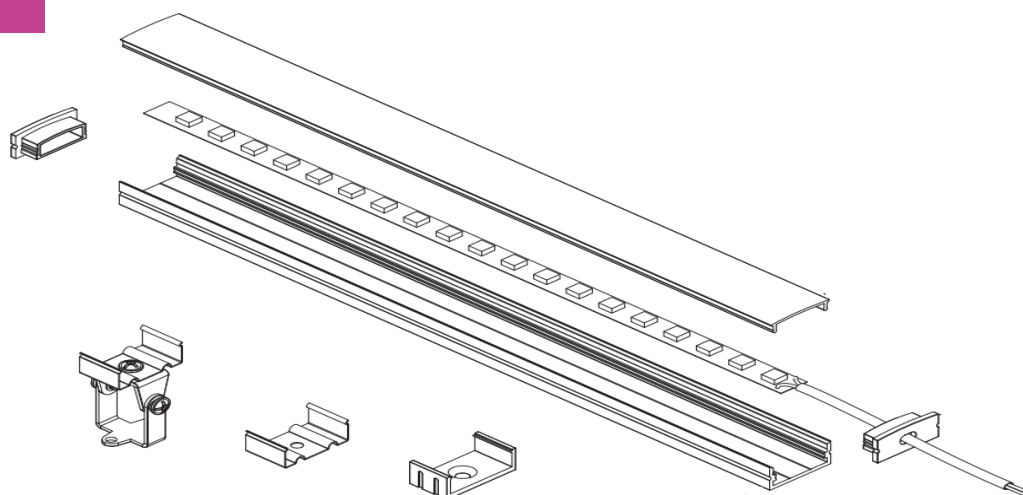

LT-AS3-EXTT

LT-AS3-DIFF

LUMTECH

Profilé aluminium en surface

Dimensions :

Caractéristiques :

Code	LT-AS3				
Dimensions	23.5mm x 11mm				
Réservation	-				
Largeur max du ruban	20mm				
Longueur	2m				
Matériaux	Aluminium				
Angle	110°				
Type de Diffuseur PMMA	LT-AS3-DIFF-B	LT-AS3-DIFF-O	LT-AS3-DIFF-L	LT-AS3-DIFF-F	LT-AS3-DIFF-C
	Noir	Opale	Laiteux	Grivré	Transpa-
Transmission de lumière	—	70%	78%	91%	94%
Accessoires	LT-AS3-CLIP-P	LT-AS3-CLIP-M	LT-AS3-EXTT	LT-AS3-EXT	
	Clip en plastique	Clip en métal	Bouchons d'extrémité avec trou	Bouchons d'extrémité sans trou	
Certificats	CE - RoHS - Cmim				
Garantie	2 ans				

Installation :

LUMTECH

Profilé aluminium en surface

Installation avec clip fixe

Installation avec clip ajustable