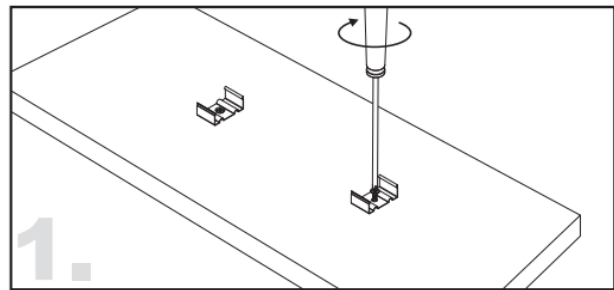

LT-AS3-EXTT

LT-AS3-DIFF

LUMTECH

Profilé aluminium en surface

Dimensions :

Caractéristiques :

Code	LT-AS3				
Dimensions	23.5mm x 11mm				
Réservation	-				
Largeur max du ruban	20mm				
Longueur	2m				
Matériaux	Aluminium				
Angle	110°				
Type de Diffuseur PMMA	LT-AS3-DIFF-B	LT-AS3-DIFF-O	LT-AS3-DIFF-L	LT-AS3-DIFF-F	LT-AS3-DIFF-C
	Noir	Opale	Laiteux	Grivré	Transpa-
Transmission de lumière	—	70%	78%	91%	94%
Accessoires	LT-AS3-CLIP-P	LT-AS3-CLIP-M	LT-AS3-EXTT	LT-AS3-EXT	
	Clip en plastique	Clip en métal	Bouchons d'extrémité avec trou	Bouchons d'extrémité sans trou	
Certificats	CE - RoHS - Cmim				
Garantie	2 ans				

Installation :

LUMTECH

Profilé aluminium en surface

Installation avec clip fixe

Installation avec clip ajustable