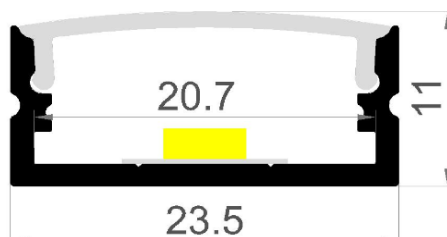

LT-AS3-EXTT

LT-AS3-DIFF

LUMTECH

Profilé aluminium en surface

Dimensions :

Caractéristiques :

Code	LT-AS3				
Dimensions	23.5mm x 11mm				
Réservation	-				
Largeur max du ruban	20mm				
Longueur	2m				
Matériaux	Aluminium				
Angle	110°				
Type de Diffuseur PMMA	LT-AS3-DIFF-B	LT-AS3-DIFF-O	LT-AS3-DIFF-L	LT-AS3-DIFF-F	LT-AS3-DIFF-C
	Noir	Opale	Laiteux	Grivré	Transpa-
Transmission de lumière	—	70%	78%	91%	94%
Accessoires	LT-AS3-CLIP-P	LT-AS3-CLIP-M	LT-AS3-EXTT	LT-AS3-EXT	
	Clip en plastique	Clip en métal	Bouchons d'extrémité avec trou	Bouchons d'extrémité sans trou	
Certificats	CE - RoHS - Cmim				
Garantie	2 ans				