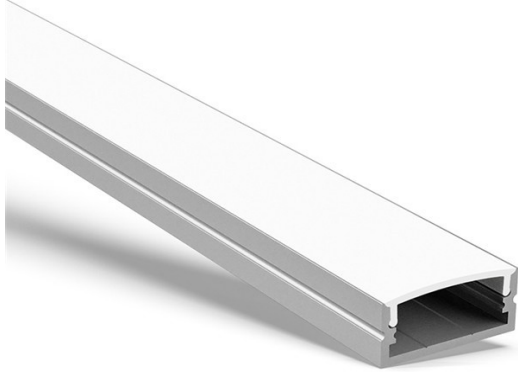

LUMTECH

Profilé aluminium en surface

LT-AS3

Accessoires :

Clips

LT-AS3-CLIP-M

LT-AS3-CLIP-P

LT-AS3-EXT

LT-AS3-EXTT

LT-AS3-DIFF

LUMTECH

Profilé aluminium en surface

Dimensions :

Caractéristiques :

Code	LT-AS3				
Dimensions	23.5mm x 11mm				
Réservation	-				
Largeur max du ruban	20mm				
Longueur	2m				
Matériaux	Aluminium				
Angle	110°				
Type de Diffuseur PMMA	LT-AS3-DIFF-B	LT-AS3-DIFF-O	LT-AS3-DIFF-L	LT-AS3-DIFF-F	LT-AS3-DIFF-C
	Noir	Opale	Laiteux	Grivré	Transpa-
Transmission de lumière	—	70%	78%	91%	94%
Accessoires	LT-AS3-CLIP-P	LT-AS3-CLIP-M	LT-AS3-EXTT	LT-AS3-EXT	
	Clip en plastique	Clip en métal	Bouchons d'extrémité avec trou	Bouchons d'extrémité sans trou	
Certificats	CE - RoHS - Cmim				
Garantie	2 ans				

Installation :

LUMTECH

Profilé aluminium en surface

Installation avec clip fixe

Installation avec clip ajustable