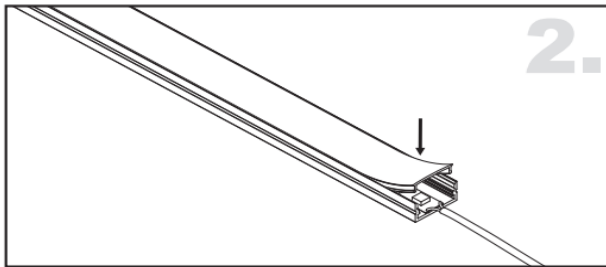

LT-AS3-EXTT

LT-AS3-DIFF

LUMTECH

Profilé aluminium en surface

Dimensions :

Caractéristiques :

Code	LT-AS3				
Dimensions	23.5mm x 11mm				
Réservation	-				
Largeur max du ruban	20mm				
Longueur	2m				
Matériaux	Aluminium				
Angle	110°				
Type de Diffuseur PMMA	LT-AS3-DIFF-B	LT-AS3-DIFF-O	LT-AS3-DIFF-L	LT-AS3-DIFF-F	LT-AS3-DIFF-C
	Noir	Opale	Laiteux	Grivré	Transpa-
Transmission de lumière	—	70%	78%	91%	94%
Accessoires	LT-AS3-CLIP-P	LT-AS3-CLIP-M	LT-AS3-EXTT	LT-AS3-EXT	
	Clip en plastique	Clip en métal	Bouchons d'extrémité avec trou	Bouchons d'extrémité sans trou	
Certificats	CE - RoHS - Cmim				
Garantie	2 ans				

Installation :

LUMTECH

Profilé aluminium en surface

Installation avec clip fixe

Installation avec clip ajustable