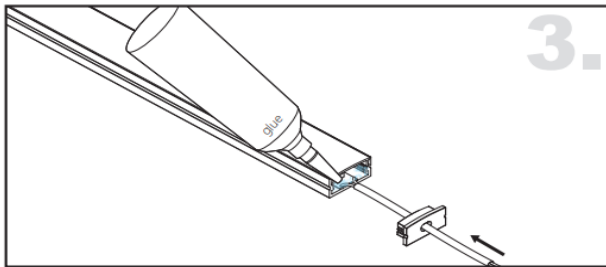

LT-AS3-EXTT

LT-AS3-DIFF

LUMTECH

Profilé aluminium en surface

Dimensions :

Caractéristiques :

Code	LT-AS3				
Dimensions	23.5mm x 11mm				
Réservation	-				
Largeur max du ruban	20mm				
Longueur	2m				
Matériaux	Aluminium				
Angle	110°				
Type de Diffuseur PMMA	LT-AS3-DIFF-B	LT-AS3-DIFF-O	LT-AS3-DIFF-L	LT-AS3-DIFF-F	LT-AS3-DIFF-C
	Noir	Opale	Laiteux	Grivré	Transpa-
Transmission de lumière	—	70%	78%	91%	94%
Accessoires	LT-AS3-CLIP-P	LT-AS3-CLIP-M	LT-AS3-EXTT	LT-AS3-EXT	
	Clip en plastique	Clip en métal	Bouchons d'extrémité avec trou	Bouchons d'extrémité sans trou	
Certificats	CE - RoHS - Cmim				
Garantie	2 ans				

Installation :

LUMTECH

Profilé aluminium en surface

Installation avec clip fixe

Installation avec clip ajustable