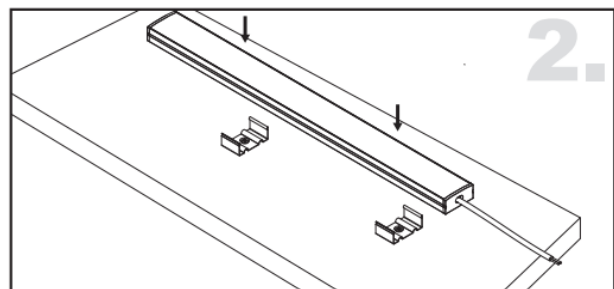

LT-AS3-EXTT

LT-AS3-DIFF

LUMTECH

Profilé aluminium en surface

Dimensions :

Caractéristiques :

Code	LT-AS3				
Dimensions	23.5mm x 11mm				
Réservation	-				
Largeur max du ruban	20mm				
Longueur	2m				
Matériaux	Aluminium				
Angle	110°				
Type de Diffuseur PMMA	LT-AS3-DIFF-B	LT-AS3-DIFF-O	LT-AS3-DIFF-L	LT-AS3-DIFF-F	LT-AS3-DIFF-C
	Noir	Opale	Laiteux	Grivré	Transpa-
Transmission de lumière	—	70%	78%	91%	94%
Accessoires	LT-AS3-CLIP-P	LT-AS3-CLIP-M	LT-AS3-EXTT	LT-AS3-EXT	
	Clip en plastique	Clip en métal	Bouchons d'extrémité avec trou	Bouchons d'extrémité sans trou	
Certificats	CE - RoHS - Cmim				
Garantie	2 ans				

Installation :

LUMTECH

Profilé aluminium en surface

Installation avec clip fixe

Installation avec clip ajustable