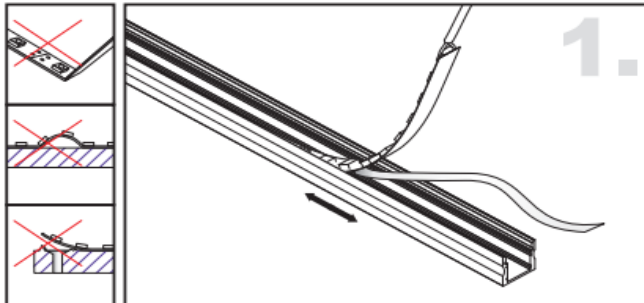

LT-AS2-EXT

LT-AS2-EXTT

LUMTECH

Profilé aluminium

Dimensions :

Caractéristiques :

Code	LT-AS2			
Dimension	17mm x 15 mm			
Réservation	-			
Largeur max du ruban	12mm			
Longueur	2m			
Matériaux	Aluminium			
Angle	60°			
Type de Diffuseur PMMA	LT-AS2-DIFF-O	LT-AS2-DIFF-L	LT-AS2-DIFF-F	LT-AS2-DIFF-C
	Opale	Laiteux	Givré	Transparent
Transmission de lumière	52%	64%	81%	95%
Accessoires	LT-AS2-CLIP-M	LT-AS2-CLIP-P	LT-AS2-CLIP-A	LT-AS2-EXT LT-AS2-EXTT
	Clip métallique	Clip en plastique	Clip orientable	Bouchons d'extrémité sans / avec trou
Certificats	CE - RoHS - Cmim			
Garantie	2 ans			

Installation :

LUMTECH

Profilé aluminium

Installation clip ajustable:

Installation clip fixe: