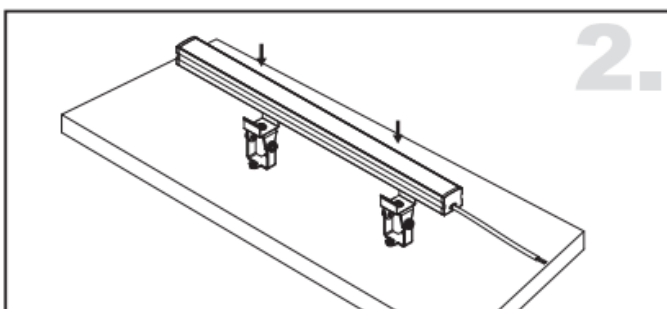

LT-AS2-EXT

LT-AS2-EXTT

LUMTECH

Profilé aluminium

Dimensions :

Caractéristiques :

Code	LT-AS2			
Dimension	17mm x 15 mm			
Réservation	-			
Largeur max du ruban	12mm			
Longueur	2m			
Matériaux	Aluminium			
Angle	60°			
Type de Diffuseur PMMA	LT-AS2-DIFF-O	LT-AS2-DIFF-L	LT-AS2-DIFF-F	LT-AS2-DIFF-C
	Opale	Laiteux	Givré	Transparent
Transmission de lumière	52%	64%	81%	95%
Accessoires	LT-AS2-CLIP-M	LT-AS2-CLIP-P	LT-AS2-CLIP-A	LT-AS2-EXT LT-AS2-EXTT
	Clip métallique	Clip en plastique	Clip orientable	Bouchons d'extrémité sans / avec trou
Certificats	CE - RoHS - Cmim			
Garantie	2 ans			

Installation :

LUMTECH

Profilé aluminium

Installation clip ajustable:

Installation clip fixe: