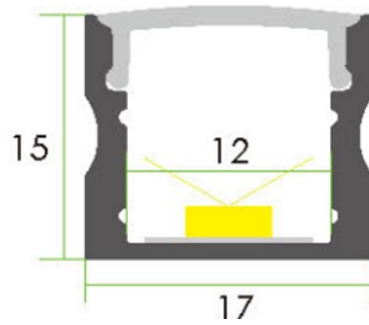

LT-AS2-EXT

LT-AS2-EXTT

LUMTECH

Profilé aluminium

Dimensions :

Caractéristiques :

Code	LT-AS2			
Dimension	17mm x 15 mm			
Réservation	-			
Largeur max du ruban	12mm			
Longueur	2m			
Matériaux	Aluminium			
Angle	60°			
Type de Diffuseur PMMA	LT-AS2-DIFF-O	LT-AS2-DIFF-L	LT-AS2-DIFF-F	LT-AS2-DIFF-C
	Opale	Laiteux	Givré	Transparent
Transmission de lumière	52%	64%	81%	95%
Accessoires	LT-AS2-CLIP-M	LT-AS2-CLIP-P	LT-AS2-CLIP-A	LT-AS2-EXT LT-AS2-EXTT
	Clip métallique	Clip en plastique	Clip orientable	Bouchons d'extrémité sans / avec trou
Certificats	CE - RoHS - Cmim			
Garantie	2 ans			

Installation :

LUMTECH

Profilé aluminium

Installation clip ajustable:

Installation clip fixe: