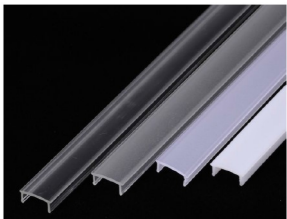

LUMTECH

Profilé aluminium

LT-AS2

Accessoires :

LT-AS2-DIFF

LT-AS2-CLIP-P

LT-AS2-CLIP-M

LT-AS2-CLIP-A

LT-AS2-EXT

LT-AS2-EXTT

LUMTECH

Profilé aluminium

Dimensions :

Caractéristiques :

Code	LT-AS2			
Dimension	17mm x 15 mm			
Réservation	-			
Largeur max du ruban	12mm			
Longueur	2m			
Matériaux	Aluminium			
Angle	60°			
Type de Diffuseur PMMA	LT-AS2-DIFF-O	LT-AS2-DIFF-L	LT-AS2-DIFF-F	LT-AS2-DIFF-C
	Opale	Laiteux	Givré	Transparent
Transmission de lumière	52%	64%	81%	95%
Accessoires	LT-AS2-CLIP-M	LT-AS2-CLIP-P	LT-AS2-CLIP-A	LT-AS2-EXT LT-AS2-EXTT
	Clip métallique	Clip en plastique	Clip orientable	Bouchons d'extrémité sans / avec trou
Certificats	CE - RoHS - Cmim			
Garantie	2 ans			

Installation :

LUMTECH

Profilé aluminium

Installation clip ajustable:

Installation clip fixe: