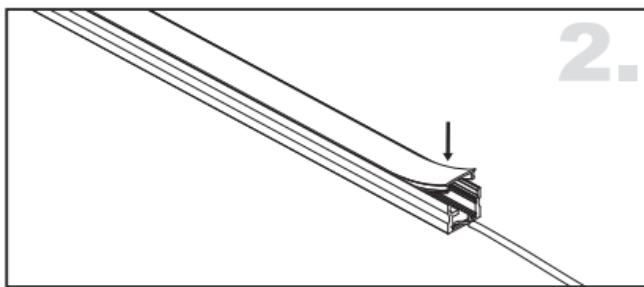

LT-AS2-EXT

LT-AS2-EXTT

LUMTECH

Profilé aluminium

Dimensions :

Caractéristiques :

Code	LT-AS2			
Dimension	17mm x 15 mm			
Réservation	-			
Largeur max du ruban	12mm			
Longueur	2m			
Matériaux	Aluminium			
Angle	60°			
Type de Diffuseur PMMA	LT-AS2-DIFF-O	LT-AS2-DIFF-L	LT-AS2-DIFF-F	LT-AS2-DIFF-C
	Opale	Laiteux	Givré	Transparent
Transmission de lumière	52%	64%	81%	95%
Accessoires	LT-AS2-CLIP-M	LT-AS2-CLIP-P	LT-AS2-CLIP-A	LT-AS2-EXT LT-AS2-EXTT
	Clip métallique	Clip en plastique	Clip orientable	Bouchons d'extrémité sans / avec trou
Certificats	CE - RoHS - Cmim			
Garantie	2 ans			

Installation :

LUMTECH

Profilé aluminium

Installation clip ajustable:

Installation clip fixe: