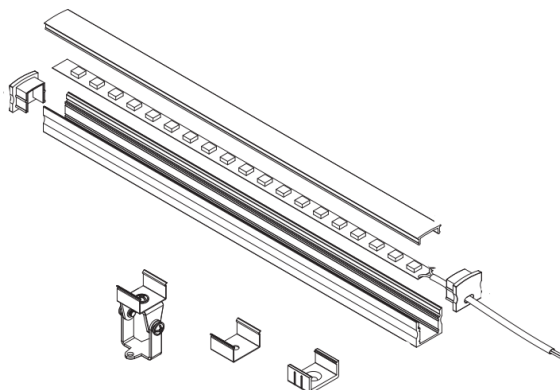

LT-AS2-EXT

LT-AS2-EXTT

LUMTECH

Profilé aluminium

Dimensions :

Caractéristiques :

Code	LT-AS2			
Dimension	17mm x 15 mm			
Réservation	-			
Largeur max du ruban	12mm			
Longueur	2m			
Matériaux	Aluminium			
Angle	60°			
Type de Diffuseur PMMA	LT-AS2-DIFF-O	LT-AS2-DIFF-L	LT-AS2-DIFF-F	LT-AS2-DIFF-C
	Opale	Laiteux	Givré	Transparent
Transmission de lumière	52%	64%	81%	95%
Accessoires	LT-AS2-CLIP-M	LT-AS2-CLIP-P	LT-AS2-CLIP-A	LT-AS2-EXT LT-AS2-EXTT
	Clip métallique	Clip en plastique	Clip orientable	Bouchons d'extrémité sans / avec trou
Certificats	CE - RoHS - Cmim			
Garantie	2 ans			

Installation :

LUMTECH

Profilé aluminium

Installation clip ajustable:

Installation clip fixe: