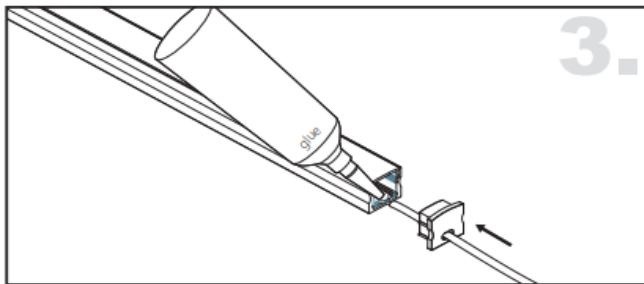

LT-AS2-EXT

LT-AS2-EXTT

LUMTECH

Profilé aluminium

Dimensions :

Caractéristiques :

Code	LT-AS2			
Dimension	17mm x 15 mm			
Réservation	-			
Largeur max du ruban	12mm			
Longueur	2m			
Matériaux	Aluminium			
Angle	60°			
Type de Diffuseur PMMA	LT-AS2-DIFF-O	LT-AS2-DIFF-L	LT-AS2-DIFF-F	LT-AS2-DIFF-C
	Opale	Laiteux	Givré	Transparent
Transmission de lumière	52%	64%	81%	95%
Accessoires	LT-AS2-CLIP-M	LT-AS2-CLIP-P	LT-AS2-CLIP-A	LT-AS2-EXT LT-AS2-EXTT
	Clip métallique	Clip en plastique	Clip orientable	Bouchons d'extrémité sans / avec trou
Certificats	CE - RoHS - Cmim			
Garantie	2 ans			

Installation :

LUMTECH

Profilé aluminium

Installation clip ajustable:

Installation clip fixe: