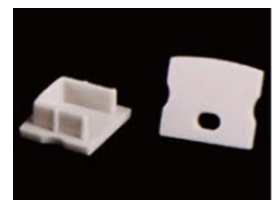

LUMTECH

Profilé aluminium

LT-AS2

Accessoires :

LT-AS2-DIFF

LT-AS2-CLIP-P

LT-AS2-CLIP-M

LT-AS2-CLIP-A

LT-AS2-EXT

LT-AS2-EXTT

LUMTECH

Profilé aluminium

Dimensions :

Caractéristiques :

Code	LT-AS2			
Dimension	17mm x 15 mm			
Réservation	-			
Largeur max du ruban	12mm			
Longueur	2m			
Matériaux	Aluminium			
Angle	60°			
Type de Diffuseur PMMA	LT-AS2-DIFF-O	LT-AS2-DIFF-L	LT-AS2-DIFF-F	LT-AS2-DIFF-C
	Opale	Laiteux	Givré	Transparent
Transmission de lumière	52%	64%	81%	95%
Accessoires	LT-AS2-CLIP-M	LT-AS2-CLIP-P	LT-AS2-CLIP-A	LT-AS2-EXT LT-AS2-EXTT
	Clip métallique	Clip en plastique	Clip orientable	Bouchons d'extrémité sans / avec trou
Certificats	CE - RoHS - Cmim			
Garantie	2 ans			

Installation :

LUMTECH

Profilé aluminium

Installation clip ajustable:

Installation clip fixe: