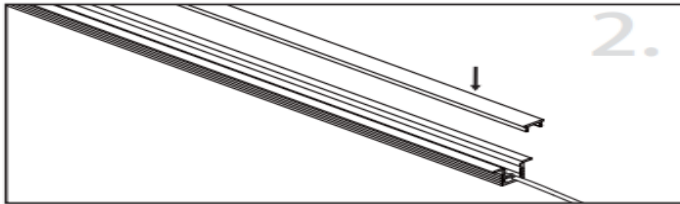

LUMTECH

Profilé aluminium encastré