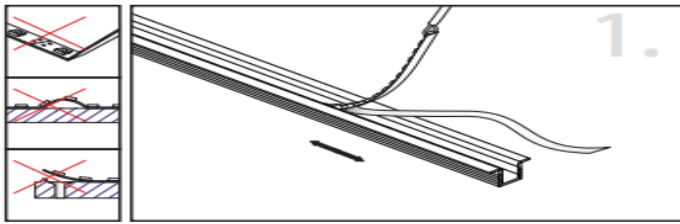

LUMTECH

Profilé aluminium encastré