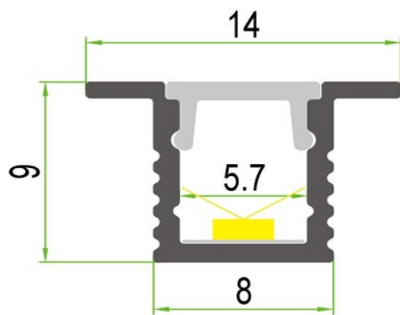

### Dimensions :

### Caractéristiques :

Code	LT-AR9				
Dimensions	14mm x 9mm				
Réservation	-				
Largeur max du ruban	5mm				
Longueur	2m				
Matériaux	Aluminium				
Angle	40°				
Type de Diffuseur PMMA	LT-AR9-DIFF-B	LT-AR9-DIFF-O	LT-AR9-DIFF-L	LT-AR9-DIFF-F	LT-AR9-DIFF-C
	Noir	Opale	Laiteux	Grivré	Transparent
Transmission de lumière	—	70%	78%	91%	94%
Accessoires	LT-AR9-CLIP-M		LT-AR9-EXT	LT-AR9-EXTT	
	Clip en métal		Bouchons d'extrémité sans trou	Bouchons d'extrémité avec trou	
Certificats	CE - RoHS - Cmic				
Garantie	2 ans				