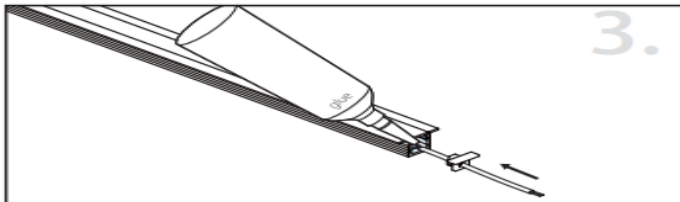

LUMTECH

Profilé aluminium encastré