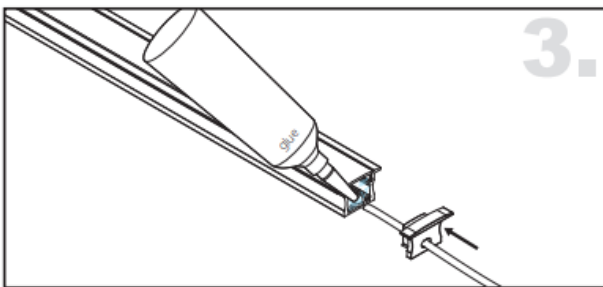

LT-AR3-EXT

LUMTECH

Profilé aluminium encastré

Dimensions :

Caractéristiques :

Code	LT-AR3				
Dimensions	23.5mm x 10mm				
Réservation	-				
Largeur max du ruban	20mm				
Longueur	2m				
Matériaux	Aluminium				
Angle	110°				
Type de Diffuseur PMMA	LT-AR30-DIFF-B	LT-AR30-DIFF-O	LT-AR30-DIFF-L	LT-AR30-DIFF-F	LT-AR30-DIFF-C
	Noir	Opale	Laiteux	Grivré	Transparent
Transmission de lumière	—	52%	78%	81%	95%
Accessoires	LT-AR3-CLIP-M		LT-AR3-EXT		
	Clip en métal		Bouchons d'extrémité		
Certificats	CE - RoHS - Cmim				
Garantie	2 ans				

Installation :

LUMTECH

Profilé aluminium encastré

Installation :

Installation des clips fixe :

Installation en saillie encastre