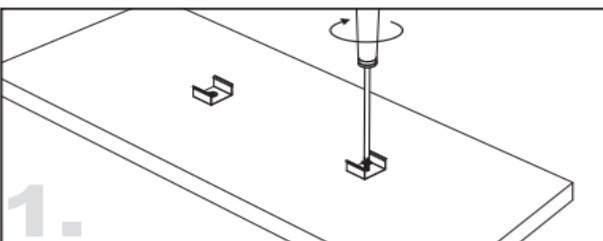

LT-AR3-EXT

LUMTECH

Profilé aluminium encastré

Dimensions :

Caractéristiques :

Code	LT-AR3				
Dimensions	23.5mm x 10mm				
Réservation	-				
Largeur max du ruban	20mm				
Longueur	2m				
Matériaux	Aluminium				
Angle	110°				
Type de Diffuseur PMMA	LT-AR30-DIFF-B	LT-AR30-DIFF-O	LT-AR30-DIFF-L	LT-AR30-DIFF-F	LT-AR30-DIFF-C
	Noir	Opale	Laiteux	Grivré	Transparent
Transmission de lumière	—	52%	78%	81%	95%
Accessoires	LT-AR3-CLIP-M		LT-AR3-EXT		
	Clip en métal		Bouchons d'extrémité		
Certificats	CE - RoHS - Cmim				
Garantie	2 ans				

Installation :

LUMTECH

Profilé aluminium encastré

Installation :

Installation des clips fixe :

Installation en saillie encastre