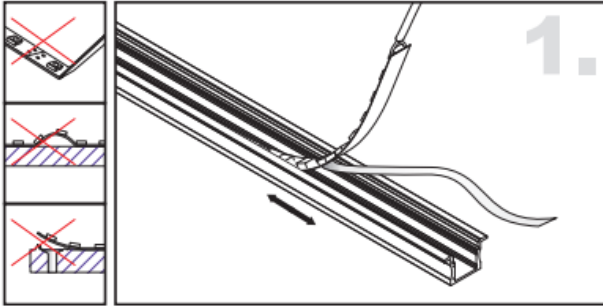

LT-AR3-EXT

LUMTECH

Profilé aluminium encastré

Dimensions :

Caractéristiques :

Code	LT-AR3				
Dimensions	23.5mm x 10mm				
Réservation	-				
Largeur max du ruban	20mm				
Longueur	2m				
Matériaux	Aluminium				
Angle	110°				
Type de Diffuseur PMMA	LT-AR30-DIFF-B	LT-AR30-DIFF-O	LT-AR30-DIFF-L	LT-AR30-DIFF-F	LT-AR30-DIFF-C
	Noir	Opale	Laiteux	Grivré	Transparent
Transmission de lumière	—	52%	78%	81%	95%
Accessoires	LT-AR3-CLIP-M		LT-AR3-EXT		
	Clip en métal		Bouchons d'extrémité		
Certificats	CE - RoHS - Cmim				
Garantie	2 ans				

Installation :

LUMTECH

Profilé aluminium encastré

Installation :

Installation des clips fixe :

Installation en saillie encastre