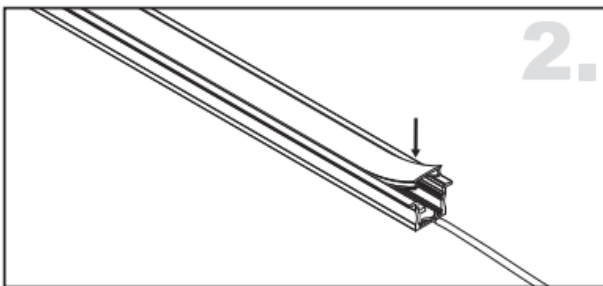

LT-AR3-EXT

LUMTECH

Profilé aluminium encastré

Dimensions :

Caractéristiques :

Code	LT-AR3				
Dimensions	23.5mm x 10mm				
Réservation	-				
Largeur max du ruban	20mm				
Longueur	2m				
Matériaux	Aluminium				
Angle	110°				
Type de Diffuseur PMMA	LT-AR30-DIFF-B	LT-AR30-DIFF-O	LT-AR30-DIFF-L	LT-AR30-DIFF-F	LT-AR30-DIFF-C
	Noir	Opale	Laiteux	Grivré	Transparent
Transmission de lumière	—	52%	78%	81%	95%
Accessoires	LT-AR3-CLIP-M		LT-AR3-EXT		
	Clip en métal		Bouchons d'extrémité		
Certificats	CE - RoHS - Cmim				
Garantie	2 ans				

Installation :

LUMTECH

Profilé aluminium encastré

Installation :

Installation des clips fixe :

Installation en saillie encastre