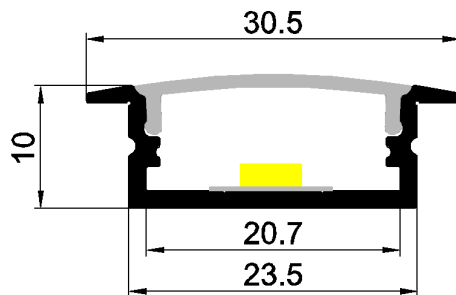

LT-AR3-EXT

LUMTECH

Profilé aluminium encastré

Dimensions :

Caractéristiques :

Code	LT-AR3				
Dimensions	23.5mm x 10mm				
Réservation	-				
Largeur max du ruban	20mm				
Longueur	2m				
Matériaux	Aluminium				
Angle	110°				
Type de Diffuseur PMMA	LT-AR30-DIFF-B	LT-AR30-DIFF-O	LT-AR30-DIFF-L	LT-AR30-DIFF-F	LT-AR30-DIFF-C
	Noir	Opale	Laiteux	Grivré	Transparent
Transmission de lumière	—	52%	78%	81%	95%
Accessoires	LT-AR3-CLIP-M		LT-AR3-EXT		
	Clip en métal		Bouchons d'extrémité		
Certificats	CE - RoHS - Cmim				
Garantie	2 ans				

Installation :

LUMTECH

Profilé aluminium encastré

Installation :

Installation des clips fixe :

Installation en saillie encastre