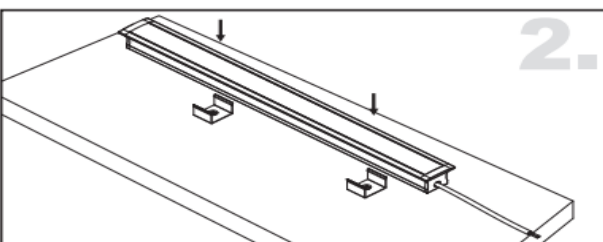

LT-AR3-EXT

LUMTECH

Profilé aluminium encastré

Dimensions :

Caractéristiques :

Code	LT-AR3				
Dimensions	23.5mm x 10mm				
Réservation	-				
Largeur max du ruban	20mm				
Longueur	2m				
Matériaux	Aluminium				
Angle	110°				
Type de Diffuseur PMMA	LT-AR30-DIFF-B	LT-AR30-DIFF-O	LT-AR30-DIFF-L	LT-AR30-DIFF-F	LT-AR30-DIFF-C
	Noir	Opale	Laiteux	Grivré	Transparent
Transmission de lumière	—	52%	78%	81%	95%
Accessoires	LT-AR3-CLIP-M		LT-AR3-EXT		
	Clip en métal		Bouchons d'extrémité		
Certificats	CE - RoHS - Cmim				
Garantie	2 ans				

Installation :

LUMTECH

Profilé aluminium encastré

Installation :

Installation des clips fixe :

Installation en saillie encastre