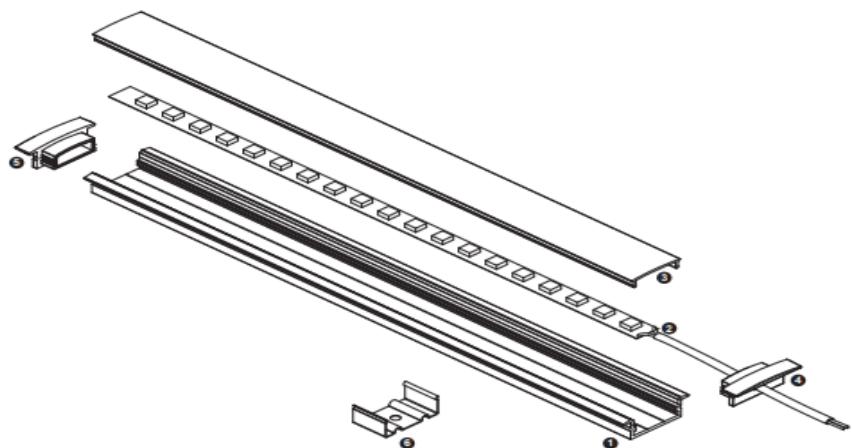

LT-AR3-EXT

LUMTECH

Profilé aluminium encastré

Dimensions :

Caractéristiques :

Code	LT-AR3				
Dimensions	23.5mm x 10mm				
Réservation	-				
Largeur max du ruban	20mm				
Longueur	2m				
Matériaux	Aluminium				
Angle	110°				
Type de Diffuseur PMMA	LT-AR30-DIFF-B	LT-AR30-DIFF-O	LT-AR30-DIFF-L	LT-AR30-DIFF-F	LT-AR30-DIFF-C
	Noir	Opale	Laiteux	Grivré	Transparent
Transmission de lumière	—	52%	78%	81%	95%
Accessoires	LT-AR3-CLIP-M		LT-AR3-EXT		
	Clip en métal		Bouchons d'extrémité		
Certificats	CE - RoHS - Cmim				
Garantie	2 ans				

Installation :

LUMTECH

Profilé aluminium encastré

Installation :

Installation des clips fixe :

Installation en saillie encastre