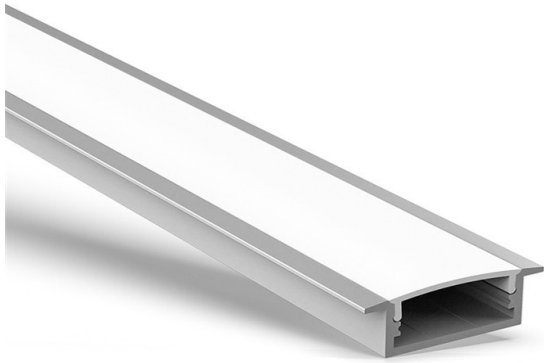

LUMTECH

Profilé aluminium encastré

LT-AR3

Accessoires :

Clips

Bouchons d'extrémité

LT-AR3-DIFF

LT-AR3-CLIP-M

LT-AR3-EXT

LUMTECH

Profilé aluminium encastré

Dimensions :

Caractéristiques :

Code	LT-AR3				
Dimensions	23.5mm x 10mm				
Réservation	-				
Largeur max du ruban	20mm				
Longueur	2m				
Matériaux	Aluminium				
Angle	110°				
Type de Diffuseur PMMA	LT-AR30-DIFF-B	LT-AR30-DIFF-O	LT-AR30-DIFF-L	LT-AR30-DIFF-F	LT-AR30-DIFF-C
	Noir	Opale	Laiteux	Grivré	Transparent
Transmission de lumière	—	52%	78%	81%	95%
Accessoires	LT-AR3-CLIP-M		LT-AR3-EXT		
	Clip en métal		Bouchons d'extrémité		
Certificats	CE - RoHS - Cmim				
Garantie	2 ans				

Installation :

LUMTECH

Profilé aluminium encastré

Installation :

Installation des clips fixe :

Installation en saillie encastre