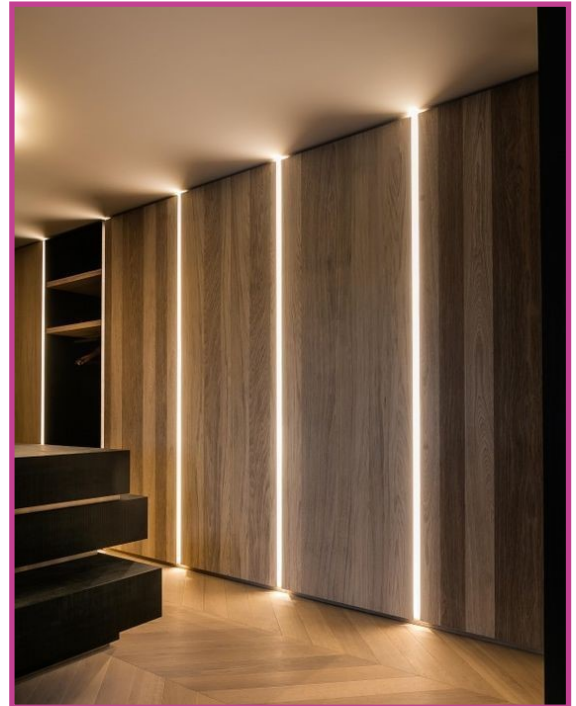

LUMTECH

Profilé aluminium encastré

LT-AR3

Accessoires :

Clips

Bouchons d'extrémité

LT-AR3-DIFF

LT-AR3-CLIP-M

LT-AR3-EXT