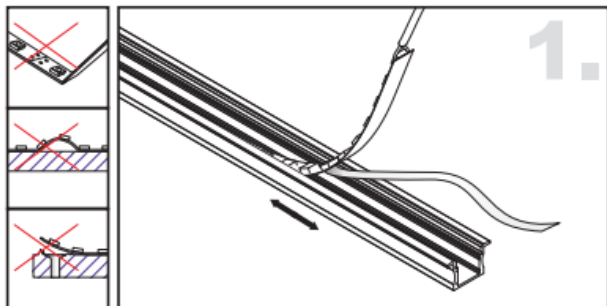

LUMTECH

Profilé aluminium encastré