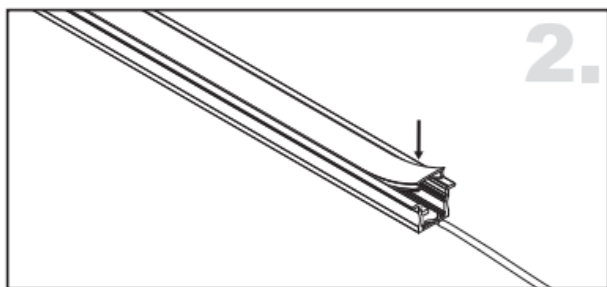

LUMTECH

Profilé aluminium encastré