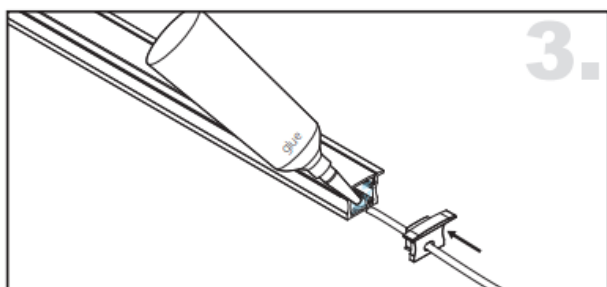

LUMTECH

Profilé aluminium encastré