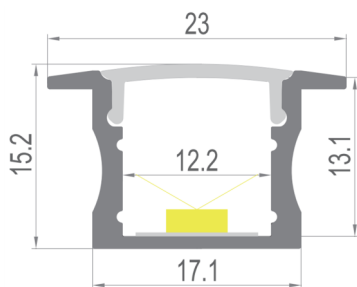

### Dimensions :

### Caractéristiques :

<b>Code</b>	<b>LT-AR2</b>			
<b>Dimensions</b>	<b>23mm x 15.2mm</b>			
<b>Réservation</b>	-			
<b>Largeur max du ruban</b>	<b>12mm</b>			
<b>Longueur</b>	<b>2m</b>			
<b>Matériaux</b>	<b>Aluminium</b>			
<b>Angle</b>	<b>60°</b>			
<b>Type de Diffuseur PMMA</b>	<b>LT-AR2-DIFF-O</b>	<b>LT-AR2-DIFF-L</b>	<b>LT-AR2-DIFF-F</b>	<b>LT-AR2-DIFF-C</b>
	<b>Opale</b>	<b>Laiteux</b>	<b>Grivré</b>	<b>Transparent</b>
<b>Transmission de lumière</b>	<b>52%</b>	<b>64%</b>	<b>81%</b>	<b>93%</b>
<b>Accessoires</b>	<b>LT-AR2-CLIP-M</b>	<b>LT-AR2-CLIP-P</b>	<b>LT-AR2-EXT</b>	
	<b>Clip en métal</b>	<b>Clip en plastique</b>	<b>Bouchons d'extrémité</b>	
<b>Certificats</b>	<b>CE - RoHS - Cmim</b>			
<b>Garantie</b>	<b>2 ans</b>			