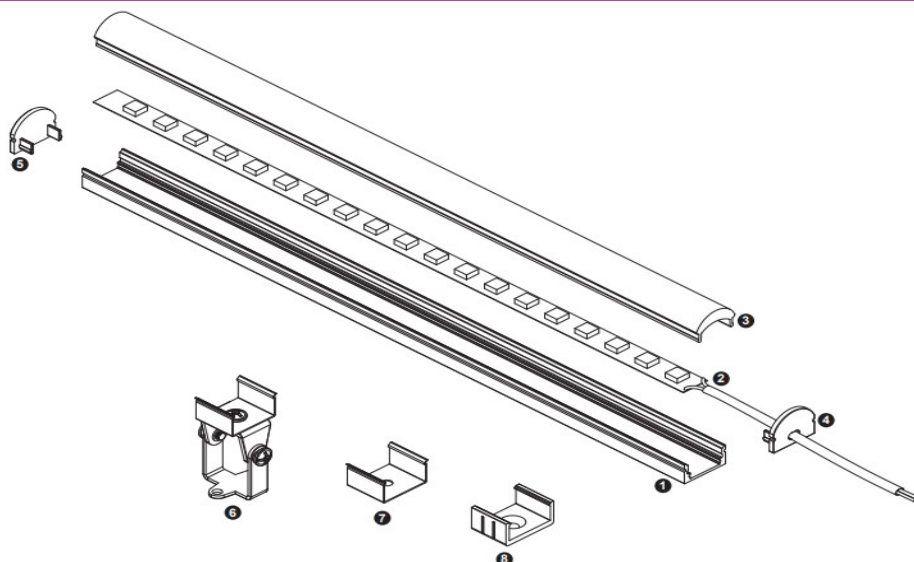

LUMTECH

Profilé aluminium encastré

Accessoires :

Clips

LT-AL60-CLIP-A

LT-AL60-CLIP-M

LT-AL60-CLIP-P

Bouchons d'extrémité

LT-AL60-EXT

LT-AL60-EXTT

LUMTECH

Profilé aluminium encastré

Dimensions :

Caractéristiques :

Code	LT-AL60				
Dimension	17.1mm x 12.81mm				
Réservation	-				
Largeur max du ruban	12mm				
Longueur	2m				
Matériaux	Aluminium				
Angle	60°				
Type de Diffuseur PMMA	LT-AL60-DIFF-B	LT-AL60-DIFF-O	LT-AL60-DIFF-L	LT-AL60-DIFF-F	LT-AL60-DIFF-C
	Noir	Opale	Laiteux	Givré	Transparent
Transmission de lumière	—	—	—	—	95%
Accessoires	LT-AL60-CLIP-A	LT-AL60-CLIP-M	LT-AL60-CLIP-P	LT-AL60-CLIP-	LT-AL60-CLIP-
	Clip ajustable (0-222°)	Clip en métal	Clip en plastique	Bouchons d'extrémité	Bouchons d'extrémité
Certificats	CE - RoHS - Cmim				
Garantie	2 ans				

Installation :

LUMTECH

Profilé aluminium encastré

Installation avec clip métallique

Installation avec clip ajustable