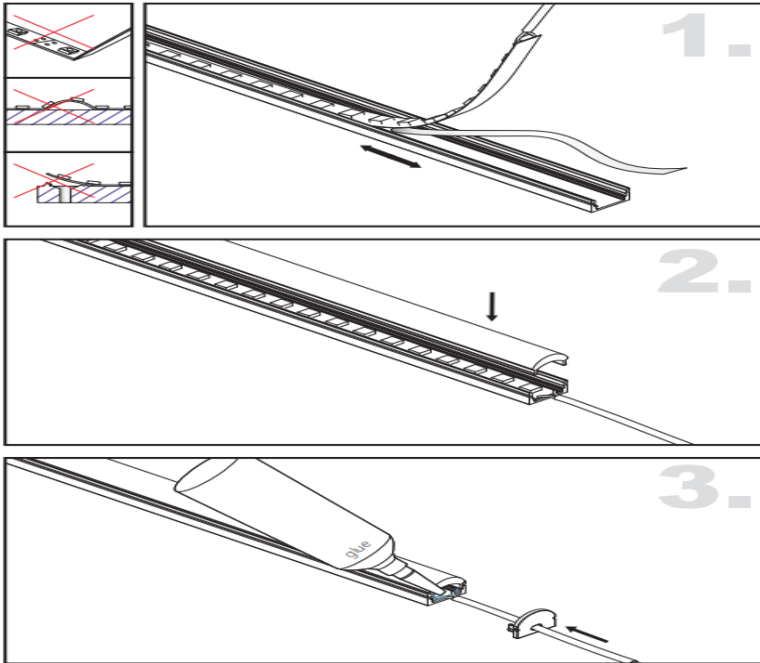

LUMTECH

Profilé aluminium encastré

Accessoires :

Clips

LT-AL60-CLIP-A

LT-AL60-CLIP-M

LT-AL60-CLIP-P

Bouchons d'extrémité

LT-AL60-EXT

LT-AL60-EXTT

LUMTECH

Profilé aluminium encastré

Dimensions :

Caractéristiques :

Code	LT-AL60				
Dimension	17.1mm x 12.81mm				
Réservation	-				
Largeur max du ruban	12mm				
Longueur	2m				
Matériaux	Aluminium				
Angle	60°				
Type de Diffuseur PMMA	LT-AL60-DIFF-B	LT-AL60-DIFF-O	LT-AL60-DIFF-L	LT-AL60-DIFF-F	LT-AL60-DIFF-C
	Noir	Opale	Laiteux	Givré	Transparent
Transmission de lumière	—	—	—	—	95%
Accessoires	LT-AL60-CLIP-A	LT-AL60-CLIP-M	LT-AL60-CLIP-P	LT-AL60-CLIP-	LT-AL60-CLIP-
	Clip ajustable (0-222°)	Clip en métal	Clip en plastique	Bouchons d'extrémité	Bouchons d'extrémité
Certificats	CE - RoHS - Cmim				
Garantie	2 ans				

Installation :

LUMTECH

Profilé aluminium encastré

Installation avec clip métallique

Installation avec clip ajustable