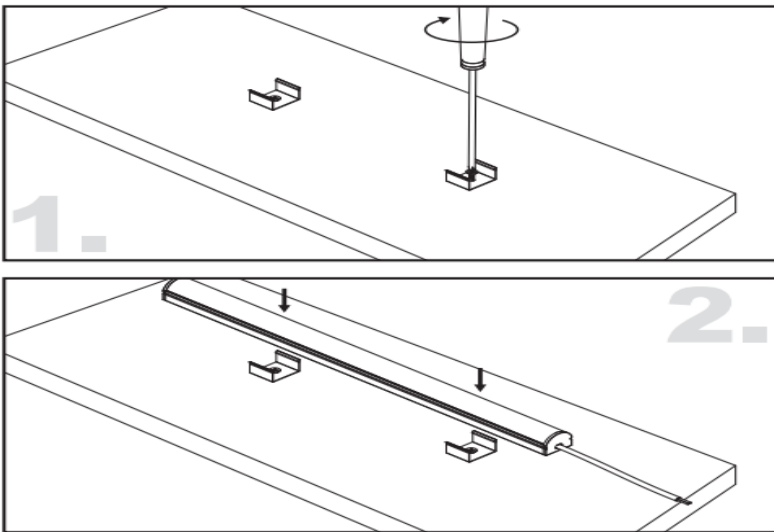

LT-AL60-EXT

LT-AL60-EXTT

LUMTECH

Profilé aluminium encastré

Dimensions :

Caractéristiques :

Code	LT-AL60				
Dimension	17.1mm x 12.81mm				
Réservation	-				
Largeur max du ruban	12mm				
Longueur	2m				
Matériaux	Aluminium				
Angle	60°				
Type de Diffuseur PMMA	LT-AL60-DIFF-B	LT-AL60-DIFF-O	LT-AL60-DIFF-L	LT-AL60-DIFF-F	LT-AL60-DIFF-C
	Noir	Opale	Laiteux	Givré	Transparent
Transmission de lumière	—	—	—	—	95%
Accessoires	LT-AL60-CLIP-A	LT-AL60-CLIP-M	LT-AL60-CLIP-P	LT-AL60-CLIP-	LT-AL60-CLIP-
	Clip ajustable (0-222°)	Clip en métal	Clip en plastique	Bouchons d'extrémité	Bouchons d'extrémité
Certificats	CE - RoHS - Cmim				
Garantie	2 ans				

Installation :

LUMTECH

Profilé aluminium encastré

Installation avec clip métallique

Installation avec clip ajustable