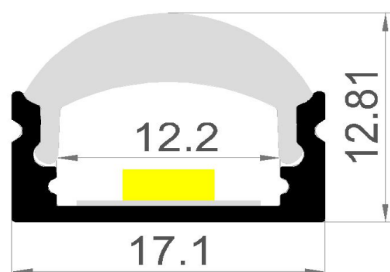

LT-AL60-EXT

LT-AL60-EXTT

LUMTECH

Profilé aluminium encastré

Dimensions :

Caractéristiques :

Code	LT-AL60				
Dimension	17.1mm x 12.81mm				
Réservation	-				
Largeur max du ruban	12mm				
Longueur	2m				
Matériaux	Aluminium				
Angle	60°				
Type de Diffuseur PMMA	LT-AL60-DIFF-B	LT-AL60-DIFF-O	LT-AL60-DIFF-L	LT-AL60-DIFF-F	LT-AL60-DIFF-C
	Noir	Opale	Laiteux	Givré	Transparent
Transmission de lumière	—	—	—	—	95%
Accessoires	LT-AL60-CLIP-A	LT-AL60-CLIP-M	LT-AL60-CLIP-P	LT-AL60-CLIP-	LT-AL60-CLIP-
	Clip ajustable (0-222°)	Clip en métal	Clip en plastique	Bouchons d'extrémité	Bouchons d'extrémité
Certificats	CE - RoHS - Cmim				
Garantie	2 ans				

Installation :

LUMTECH

Profilé aluminium encastré

Installation avec clip métallique

Installation avec clip ajustable