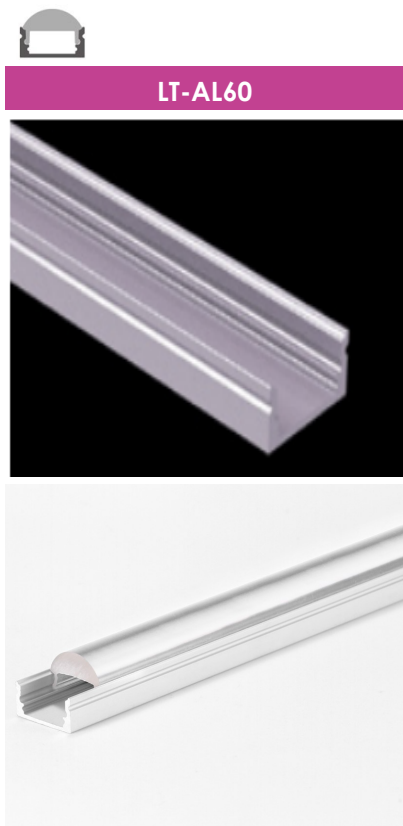

LUMTECH

Profilé aluminium encastré

Accessoires :

Clips

LT-AL60-CLIP-A

LT-AL60-CLIP-M

LT-AL60-CLIP-P

Bouchons d'extrémité

LT-AL60-EXT

LT-AL60-EXTT

LUMTECH

Profilé aluminium encastré

Dimensions :

Caractéristiques :

Code	LT-AL60				
Dimension	17.1mm x 12.81mm				
Réservation	-				
Largeur max du ruban	12mm				
Longueur	2m				
Matériaux	Aluminium				
Angle	60°				
Type de Diffuseur PMMA	LT-AL60-DIFF-B	LT-AL60-DIFF-O	LT-AL60-DIFF-L	LT-AL60-DIFF-F	LT-AL60-DIFF-C
	Noir	Opale	Laiteux	Givré	Transparent
Transmission de lumière	—	—	—	—	95%
Accessoires	LT-AL60-CLIP-A	LT-AL60-CLIP-M	LT-AL60-CLIP-P	LT-AL60-CLIP-	LT-AL60-CLIP-
	Clip ajustable (0-222°)	Clip en métal	Clip en plastique	Bouchons d'extrémité	Bouchons d'extrémité
Certificats	CE - RoHS - Cmim				
Garantie	2 ans				

Installation :

LUMTECH

Profilé aluminium encastré

Installation avec clip métallique

Installation avec clip ajustable