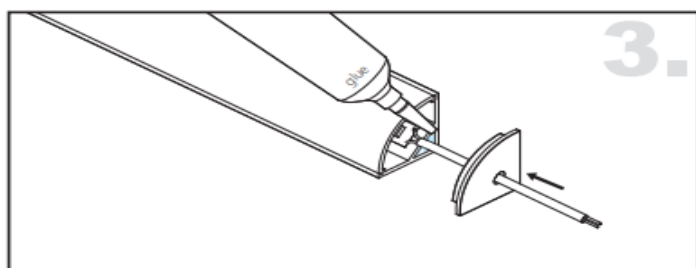

LUMTECH

Profilé aluminium en saillie