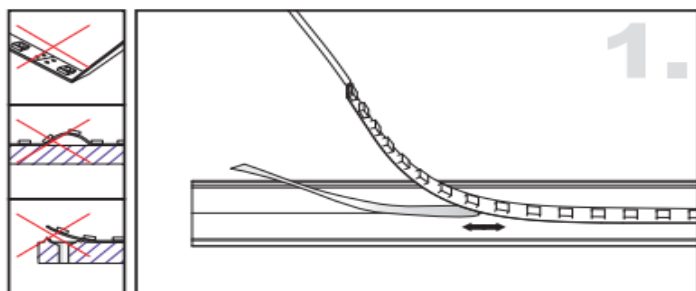

LUMTECH

Profilé aluminium en saillie