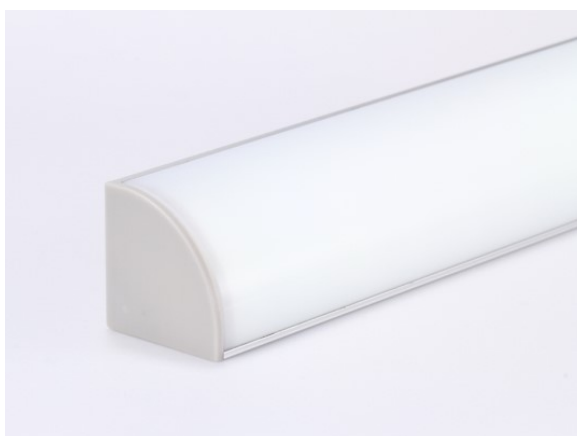

## Profilé aluminium en saillie

LT-AC5

### Dimensions :

120°

### Caractéristiques :

<b>Code</b>	<b>LT-AC5</b>				
<b>Dimension</b>	<b>30mm x 30mm</b>				
<b>Réservation</b>	-				
<b>Largeur max du ruban</b>	12mm				
<b>Longueur</b>	2m				
<b>Matériaux</b>	Aluminium				
<b>Angle</b>	120°				
<b>Type de Diffuseur PMMA</b>	<b>LT-AC5-DIFF-B</b>	<b>LT-AC5-DIFF-O</b>	<b>LT-AC5-DIFF-L</b>	<b>LT-AC5-DIFF-F</b>	<b>LT-AC5-DIFF-C</b>
	Noir	Opale	Laiteux	Grivé	Transparent
<b>Transmission de lumière</b>	—	51%	—	53%	66%
<b>Accessoires</b>	<b>LT-AC5-CLIP-M</b>	<b>LT-AC5-CLIP-A</b>	<b>LT-AC5-CLIP-P</b>	<b>LT-AC5-EXT</b>	
	Clip en métal	Clip orientable (0-200°)	Clip en plastique	Bouchons d'extrémité	
<b>Certificats</b>	CE - RoHS - Cmim				
<b>Garantie</b>	2 ans				