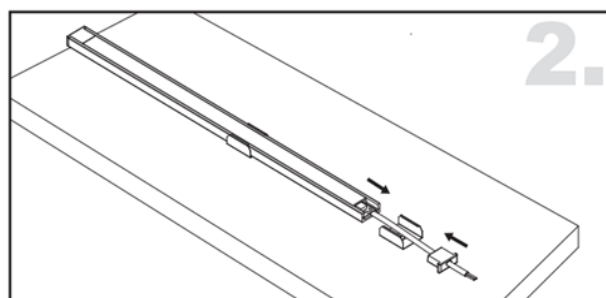

Installation en saillie / surface avec clips fixes :