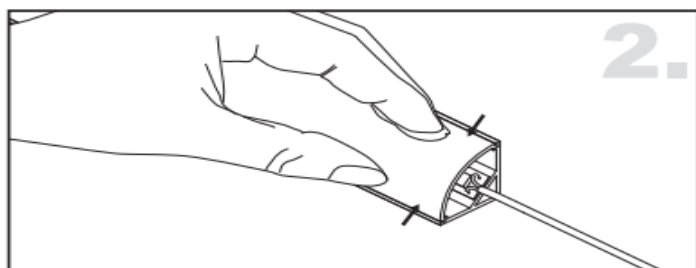

LUMTECH

Profilé aluminium en saillie