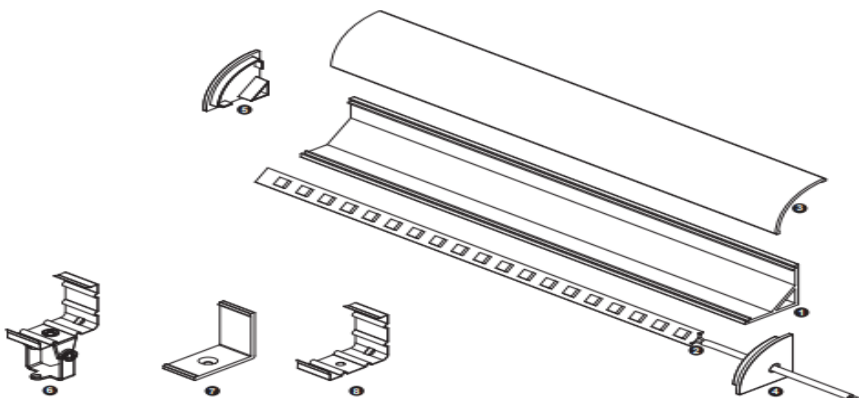

Installation :