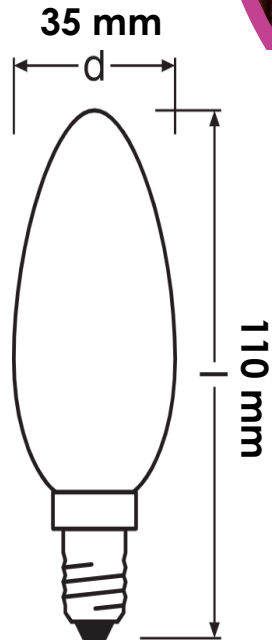

## Ampoule LED flamme C35

LT-003205

Dimensions :

Code	LT-003205
Type d'ampoule	Ampoule flamme
Dimensions	Ø35*110 mm
Puissance	2W
Température de couleur	2700K
Alimentation	AC 120-230V
Douille	E14
Flux lumineux	220 lm
Dimmable	Non
Angle de faisceau	360°
Couleur du verre	Transparent
Facteur de puissance	PF >0.6
IRC	>85 Ra
Durée de vie	30 000h
Température de fonctionnement	-30°C / +90°C
Classe électrique	I
Courant d'appel	0.04
Certificats	CE, RoHS ,Cmim
Garantie	2 ans