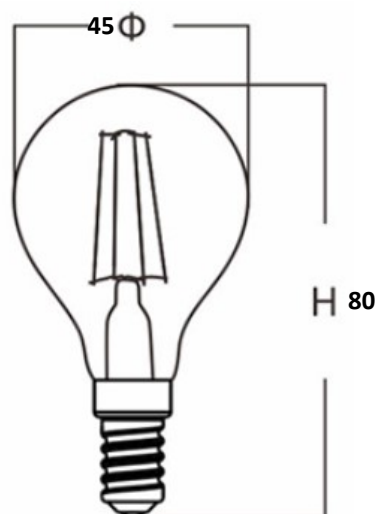

## Ampoules flamme G45

LT-003202

Dimensions :

Caractéristiques :

| Code                          | LT-003202      |
|-------------------------------|----------------|
| Dimensions                    | Ø45x 80 mm     |
| Puissance                     | 4W             |
| Température de couleur        | 2700K          |
| Alimentation                  | AC 120-230V    |
| Douille                       | E14            |
| Flux lumineux                 | 440 lm         |
| Dimmable                      | Oui            |
| Angle de faisceau             | 360°           |
| Couleur du verre              | Transparent    |
| Facteur de puissance          | >0.6           |
| IRC                           | >85 Ra         |
| Durée de vie                  | 30 000h        |
| Température de fonctionnement | -30°C / +90°C  |
| Classe électrique             | -              |
| Courant d'appel               | 0.04A          |
| Certificats                   | CE, RoHS ,Cmim |
| Garantie                      | 2 ans          |