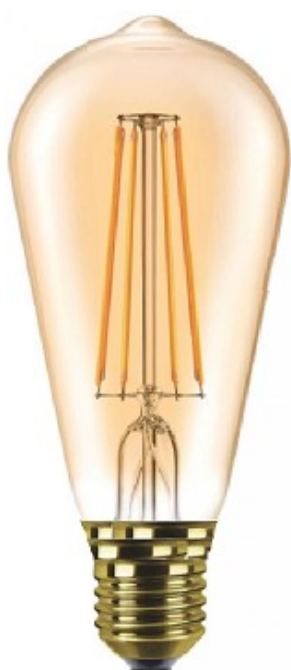

## Ampoule filament

LT-002390

Dimension

Code	LT-002390
Type d'ampoule	Filament
Dimensions	Ø64x 140 mm
Puissance	4W
Température de couleur	1800k et 2700K
Alimentation	AC 220v
Douille	E27
Flux lumineux	350 lm
Dimmable	Oui
Angle de faisceau	360°
Couleur du verre	Ambre
Facteur de puissance	>0.6
Durée de vie	30 000h
Température de fonctionnement	-30C - +90C
Certificats	CE, RoHS ,Cmim
Garantie	2 ans