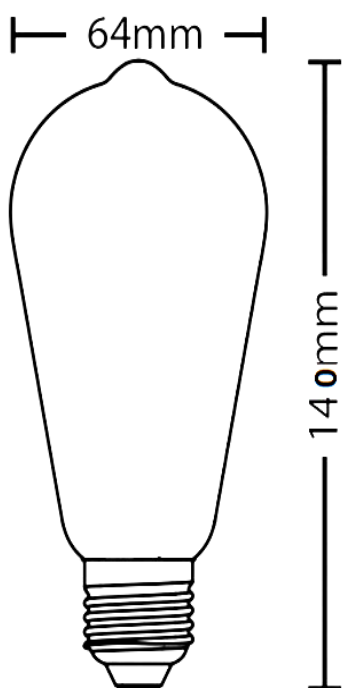

## Ampoule filament

LT-002390

Dimension

Code	LT-002390
Type d'ampoule	Filament
Dimensions	Ø64x 140 mm
Puissance	4W
Température de couleur	1800k et 2700K
Alimentation	AC 220v
Douille	E27
Flux lumineux	350 lm
Dimmable	Oui
Angle de faisceau	360°
Couleur du verre	Ambre
Facteur de puissance	>0.6
Durée de vie	30 000h
Température de fonctionnement	-30C - +90C
Certificats	CE, RoHS ,Cmim
Garantie	2 ans