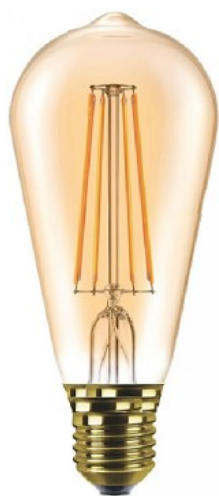

## Ampoule filament

LT-002390

Dimension

Code	LT-002390
Type d'ampoule	Filament
Dimensions	Ø64x 140 mm
Puissance	8W
Température de couleur	2200K
Alimentation	AC 220v
Douille	E27
Flux lumineux	750 lm
Dimmable	Oui
Angle de faisceau	360°
Couleur du verre	Ambre
Facteur de puissance	>0.6
Durée de vie	30 000h
Température de fonctionnement	-30C - +90C
Certificats	CE, RoHS ,Cmim
Garantie	2 ans