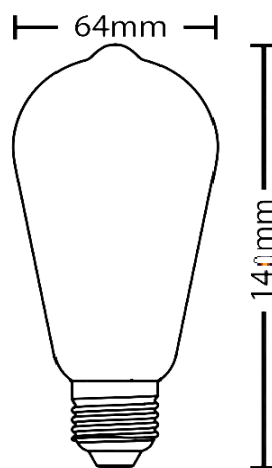

## Ampoule filament

LT-002390

Dimension

Code	LT-002390
Type d'ampoule	Filament
Dimensions	Ø64x 140 mm
Puissance	8W
Température de couleur	2200K
Alimentation	AC 220v
Douille	E27
Flux lumineux	750 lm
Dimmable	Oui
Angle de faisceau	360°
Couleur du verre	Ambre
Facteur de puissance	>0.6
Durée de vie	30 000h
Température de fonctionnement	-30C - +90C
Certificats	CE, RoHS ,Cmim
Garantie	2 ans