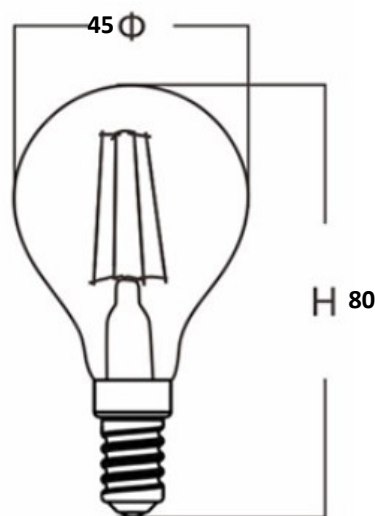

LUMTECH

Ampoule filament G45

LT-004248-DIM-C

LT-004248-DIM-A

Dimensions :

Caractéristiques :

Code	LT-004248-DIM-C	LT-004248-DIM-A
Type d'ampoule	Ampoule LED G45	
Dimensions	Ø45x 80 mm	
Puissance	4 W	
Température de couleur	2700 K	2200 K
Alimentation	AC 120-230V 50-60Hz	
Douille	E14	
Flux lumineux	440 lm	
Dimmable	Oui	
Angle de faisceau	360°	
Couleur du verre	Transparent	Ambré
Facteur de puissance	>0.6	
IRC	80	
Durée de vie	30 000h (L80B10)	
Température de fonctionnement	-30°C à +90°C	
Classe électrique	-	
Courant d'appel	0.04A	
Certificats	CE, Cmic	
Garantie	2 ans	