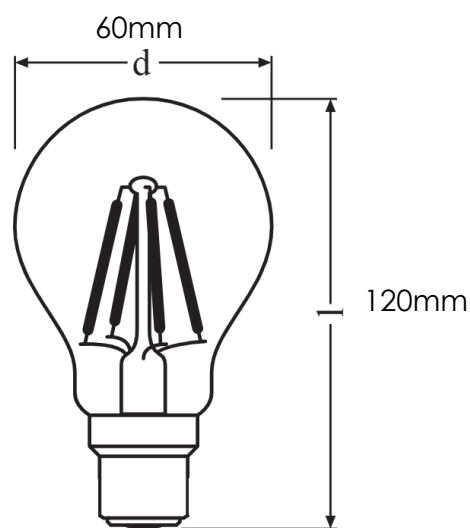

## Ampoule filament A60

LT-004244-DIM-C

LT-004244-DIM-A

Dimensions :

### Caractéristiques :

Code	LT-004244-DIM-C	LT-004244-DIM-A
Dimensions	Ø60x 120 mm	
Puissance	8 W	
Température de couleur	2200K / 2700 K	
Alimentation	AC 120-230 V	
Douille	E27	
Flux lumineux	880 lm	
Dimmable	Oui	
Angle de faisceau	360°	
Couleur du verre	Transparent	Ambre
Facteur de puissance	>0.6	
IRC	80	
Durée de vie	30 000h (L80B10)	
Température de fonctionnement	-30°C / +90°C	
Classe électrique	-	
Courant d'appel	0.04 A	
Certificats	CE, Cmim	
Garantie	1 an	