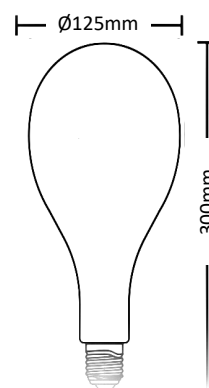

LUMTECH

Ampoule filament 4W

LT-004082-4

Dimension

LT-004082-4

LT-004083-4

Code	LT-004082-4-DIM-A	LT-004083-4-DIM-A
Type d'ampoule	Filament	
Dimensions	Ø160x 300 mm	Ø125x 300 mm
Puissance	4W	
Température de couleur	2200K	
Alimentation	AC 120-240V	
Douille	E27 cuivré	
Flux lumineux	400 lm	
Dimmable	Oui	
Angle de faisceau	360°	
Couleur du verre	Ambré	
Facteur de puissance	>0.6	
IRC	>85 Ra	
Durée de vie	30 000h	
Température de fonctionnement	-30C - +90C	
Classe électrique	—	
Courant d'appel	0.04 A	
Certificats	CE, RoHS ,Cmim	
Garantie	2 ans	