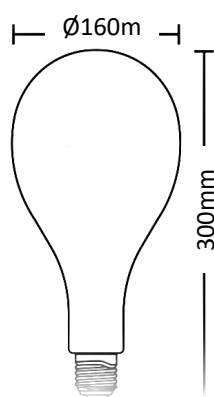

LUMTECH

Ampoule filament 4W

LT-004082-4

Dimension

LT-004082-4

LT-004083-4

Code	LT-004082-4-DIM-A	LT-004083-4-DIM-A
Type d'ampoule	Filament	
Dimensions	Ø160x 300 mm	Ø125x 300 mm
Puissance	4W	
Température de couleur	2200K	
Alimentation	AC 120-240V	
Douille	E27 cuivré	
Flux lumineux	400 lm	
Dimmable	Oui	
Angle de faisceau	360°	
Couleur du verre	Ambré	
Facteur de puissance	>0.6	
IRC	>85 Ra	
Durée de vie	30 000h	
Température de fonctionnement	-30C - +90C	
Classe électrique	—	
Courant d'appel	0.04 A	
Certificats	CE, RoHS ,Cmim	
Garantie	2 ans	